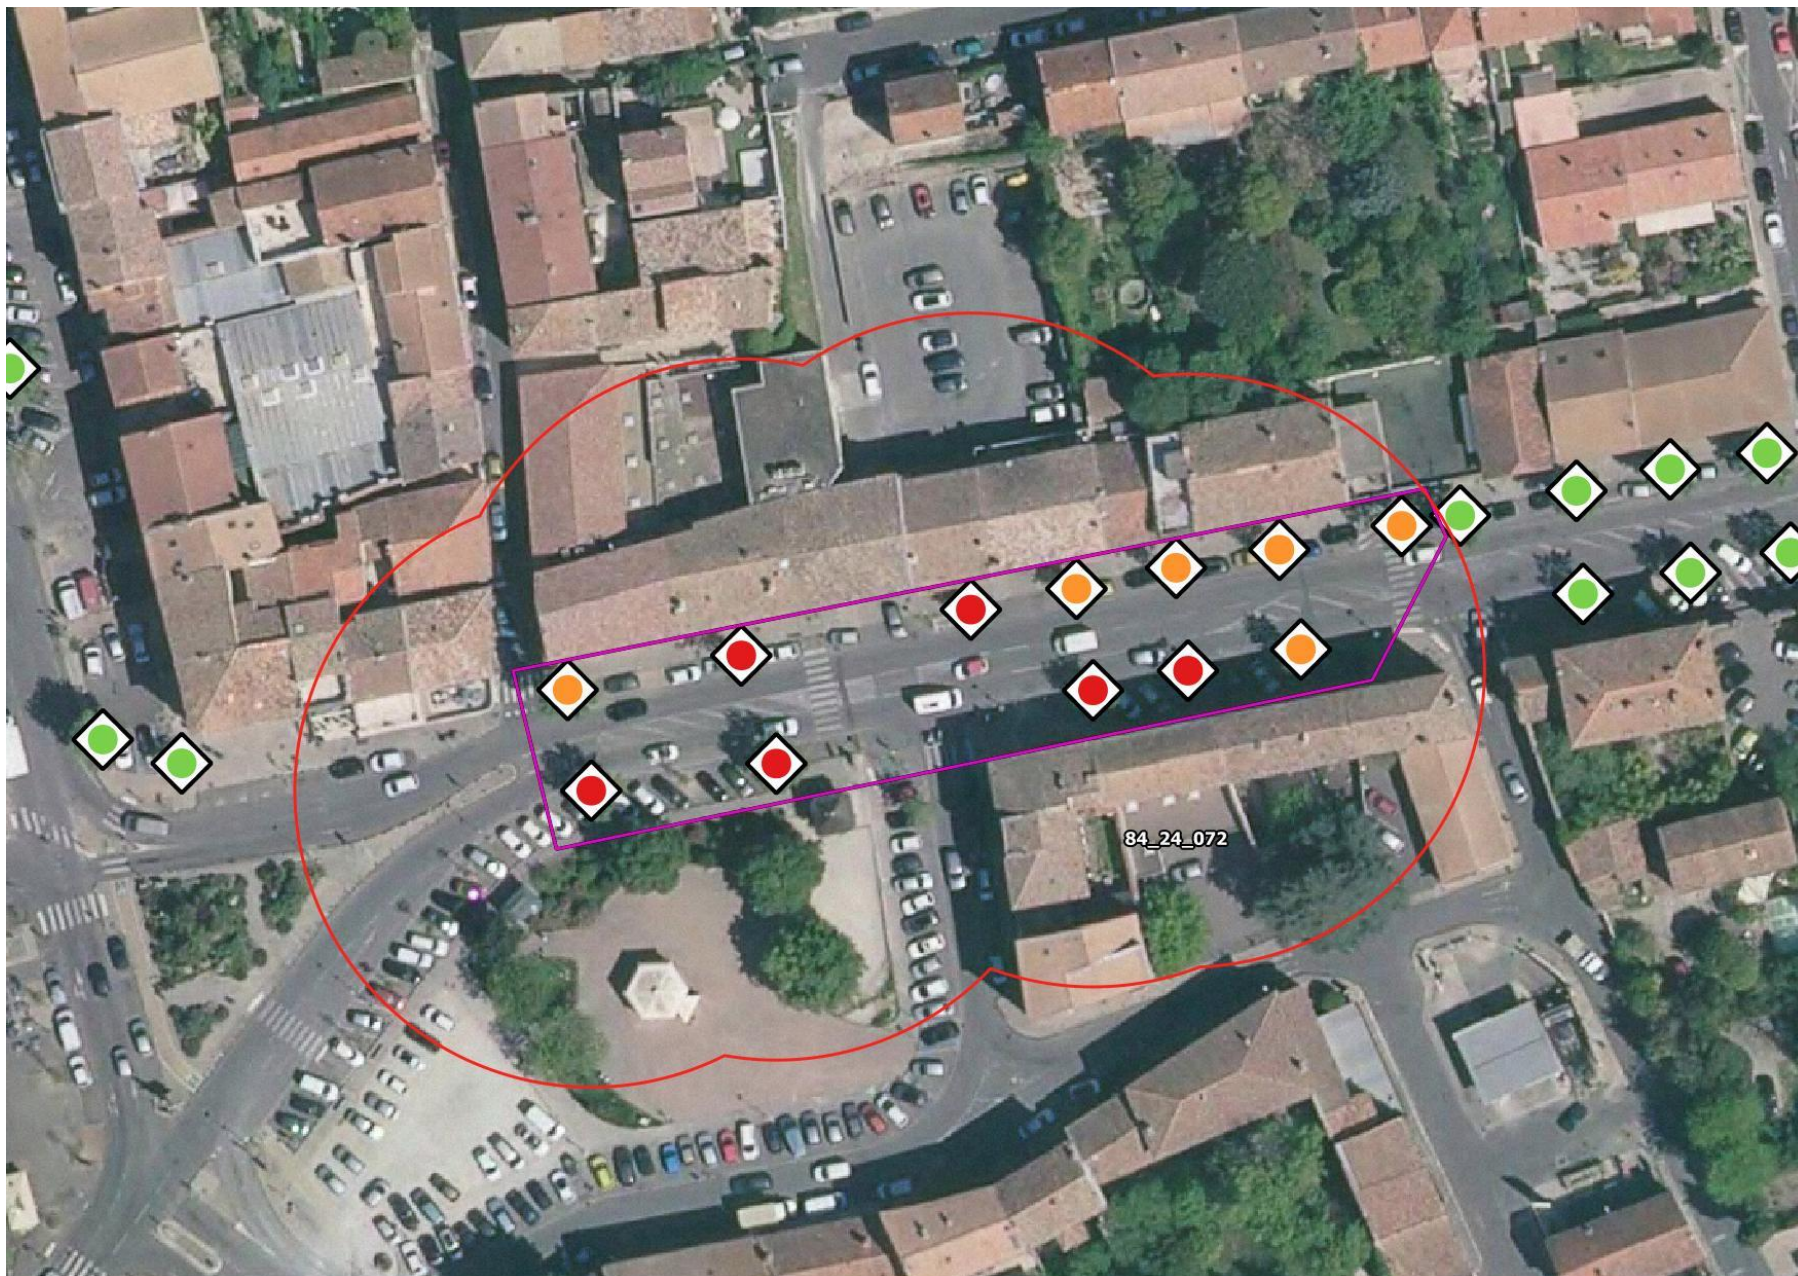

Plan N° 4 – CARPENTRAS - Avenue du Mont Ventoux

Les platanes concernés par ce rapport sont délimités par un trait violet. Les platanes en rouge doivent être abattus.

Glossaire

Sain : platane indemne de chancre coloré.

Potentiel : platane ne présentant pas de symptôme de chancre coloré mais potentiellement contaminé.

Cerato : platane atteint de chancre coloré.

Mort cerato : platane mort atteint du chancre coloré.

Vallis : platane résistant Vallis Clausa (nom commercial : Platanor).

Légende des cartes

Type de représentation :

 1 platane  alignement  surface

Code couleur selon l'état sanitaire :

 sain	 sain	 sain
 cerato	 cerato	 cerato
 mort cerato	 mort cerato	 mort cerato
 potentiel	 potentiel	 potentiel
 mort divers	 mort divers	 mort divers

Zone de 35m :

Autres indications :

vallis

vallis

vallis