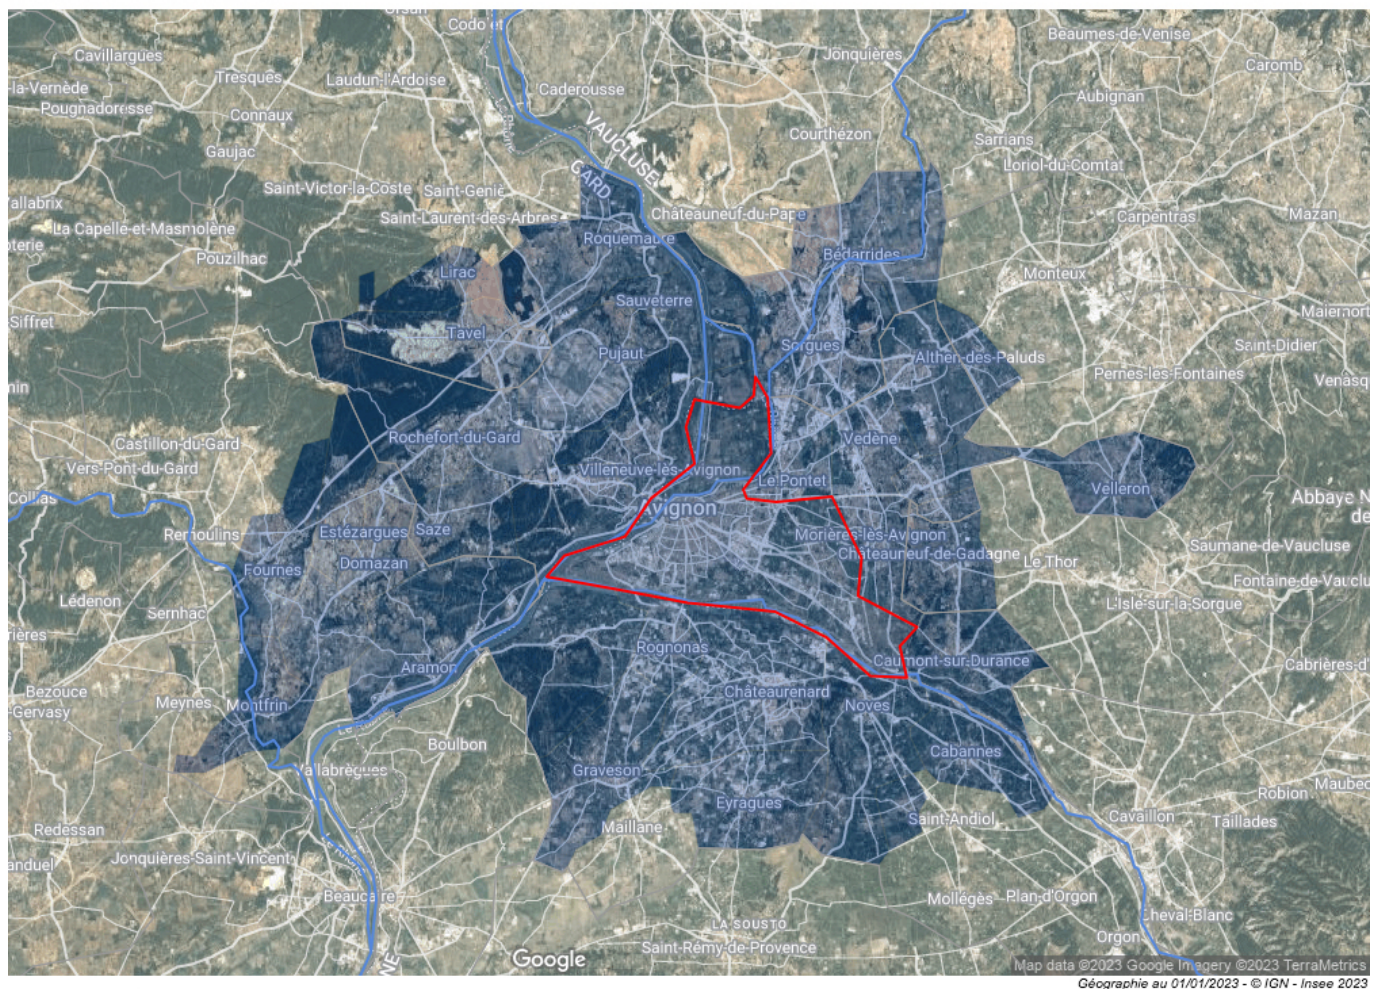

# (cartes) Avignon : une zone d'emploi de 285 797 habitants sans LEO

Zones d'emploi 2020 - Source : Insee

**Les 285 797 habitants de la zone d'emploi d'Avignon, telle que définie par l'INSEE, sont administrativement répartis en 2 zones scolaires, 2 régions, 3 départements, 15 cantons, 5 SCoT (Schéma de Cohérence Territoriale), 7 intercommunalités et 36 communes\*. Un 'éparpillement' qui n'est pas sans conséquences pour les infrastructures de la deuxième zone d'emploi inter-régionale de France après celle de Roissy-Charles de Gaulle, comme avec la LEO (Liaison Est-Ouest) où les financements de la région Occitanie ainsi que du département du Gard et leur élus du Gard avignonnais pointent aux abonnés absents.**