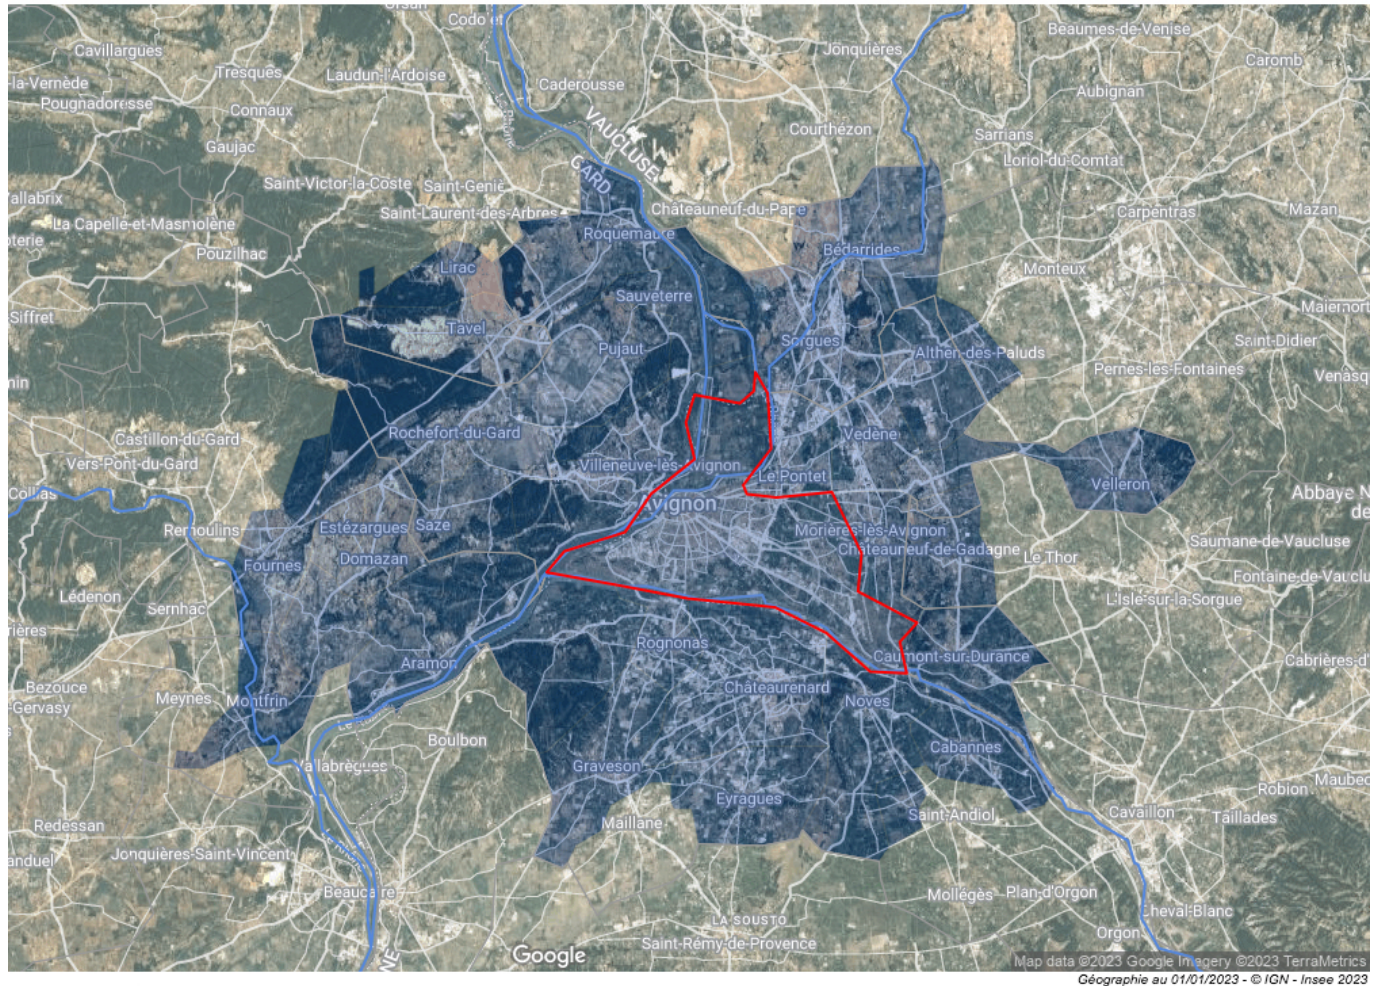

Écrit par le 18 décembre 2024

Zones d'emploi 2020 - Source : Insee

Cliquez sur la carte pour l'agrandir

Dans la Région Sud Provence-Alpes-Côte d'Azur

Les 13 communes du département du Département Vaucluse : 182 497 habitants

9 communes dans la Communauté d'agglomération du Grand Avignon

- Avignon : 89 784 habitants (Canton d'Avignon 1, 2 et 3)
- Morières-lès-Avignon : 9 252 habitants (Canton d'Avignon 3)
- Jonquerettes : 1 643 habitants (Canton du Pontet)
- Le Pontet : 16 815 habitants (Canton du Pontet)
- Saint-Saturnin-lès-Avignon : 5 133 habitants (Canton du Pontet)
- Vedène : 11 630 habitants (Canton du Pontet)