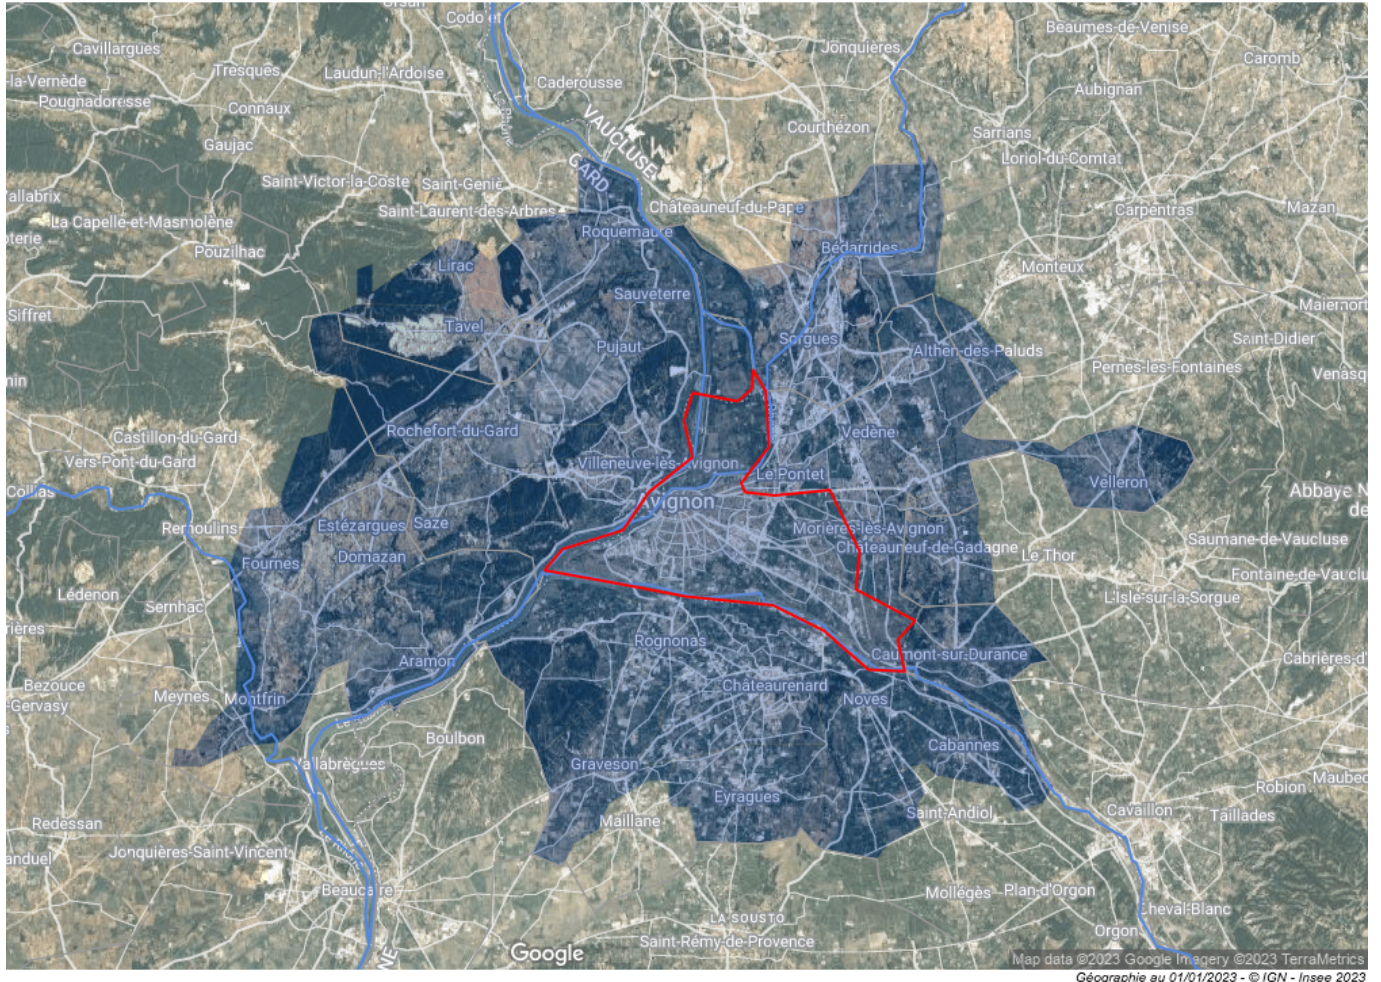

Ecrit par le 23 juillet 2024

Zones d'emploi 2020 - Source : Insee

Cliquez sur la carte pour l'agrandir

Dans la Région Sud Provence-Alpes-Côte d'Azur

Les 13 communes du département du Département Vaucluse : 182 497 habitants

9 communes dans la Communauté d'agglomération du Grand Avignon

Avignon : 89 784 habitants (Canton d'Avignon 1, 2 et 3)

Morières-lès-Avignon : 9 252 habitants (Canton d'Avignon 3)

Jonquerettes : 1 643 habitants (Canton du Pontet)

Le Pontet : 16 815 habitants (Canton du Pontet)

Saint-Saturnin-lès-Avignon : 5 133 habitants (Canton du Pontet)

Vedène : 11 630 habitants (Canton du Pontet)