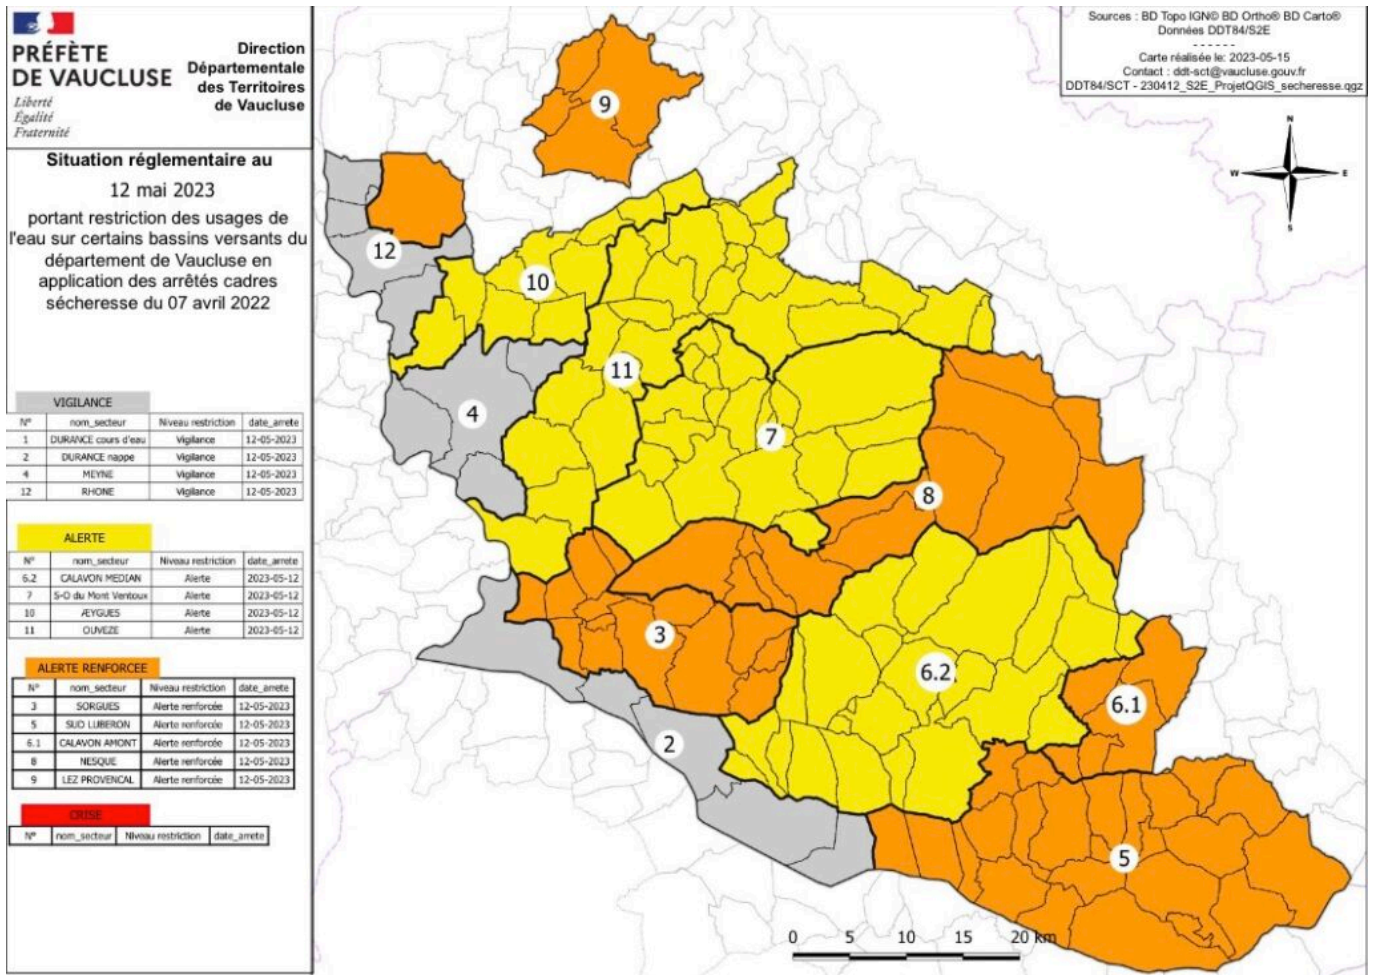

Ecrit par le 3 avril 2025

cas d'aggravation de la situation, des mesures de restriction et de limitation des usages de l'eau plus sévères pourraient être engagées prochainement.

© Préfecture de Vaucluse

J.R.