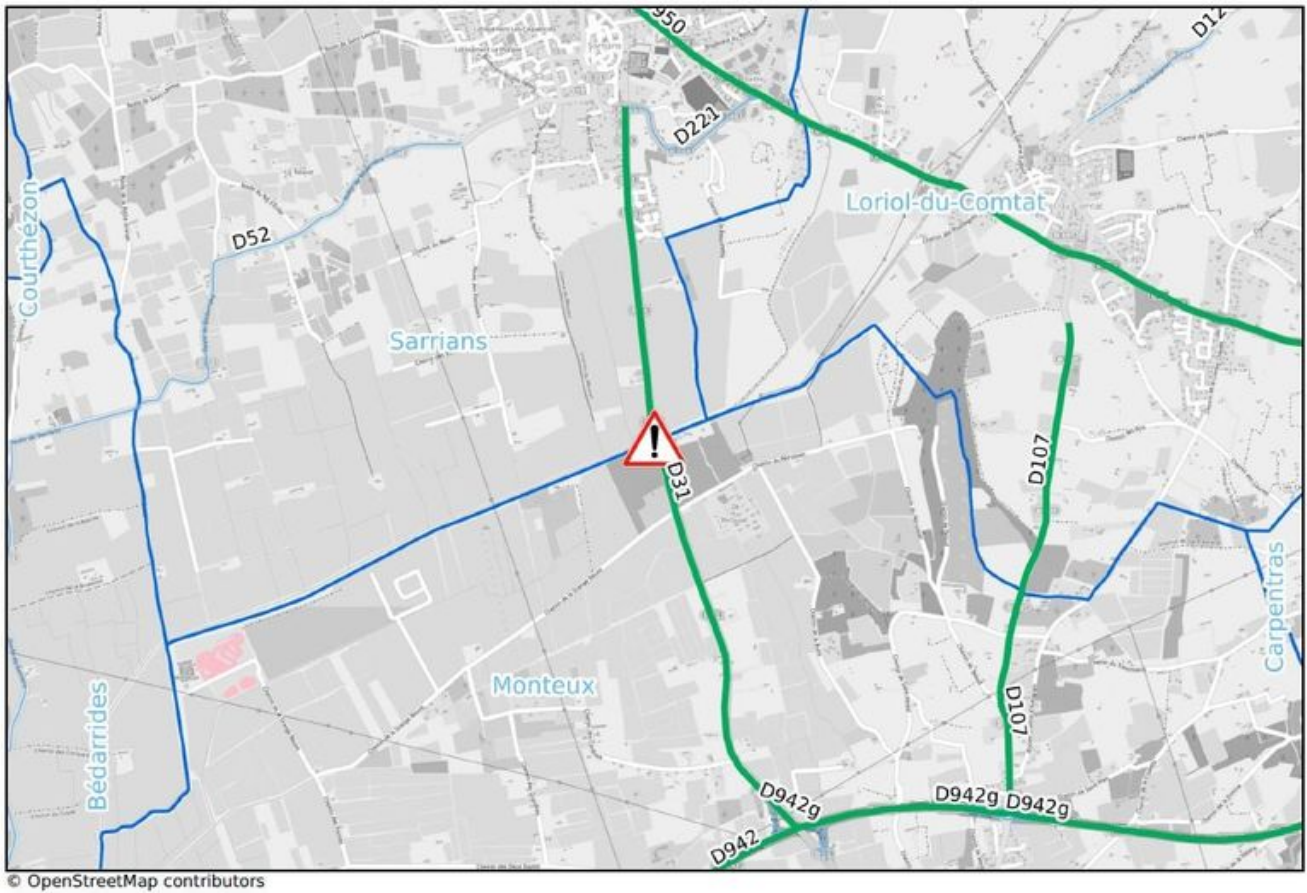

Ecrit par le 23 juillet 2024

Inondations : la RD87 coupée entre Bédarrides et Monteux

Le conseil départemental de Vaucluse informe: la RD87 est inondée, la route est coupée dans les deux sens entre Bédarrides et Monteux. Une déviation locale est mise en place. Par ailleurs, suite à un affaissement provoqué par l'inondation sur la RD31 à Sarriens, la circulation est par alternat au droit de La Grande levade entre Sarriens et Monteux.

Ecrit par le 23 juillet 2024

RD87 coupée dans les deux sens

Ecrit par le 23 juillet 2024

Circulation par alternat, RD31

Plus d'informations, [cliquez ici](#).

L.M.