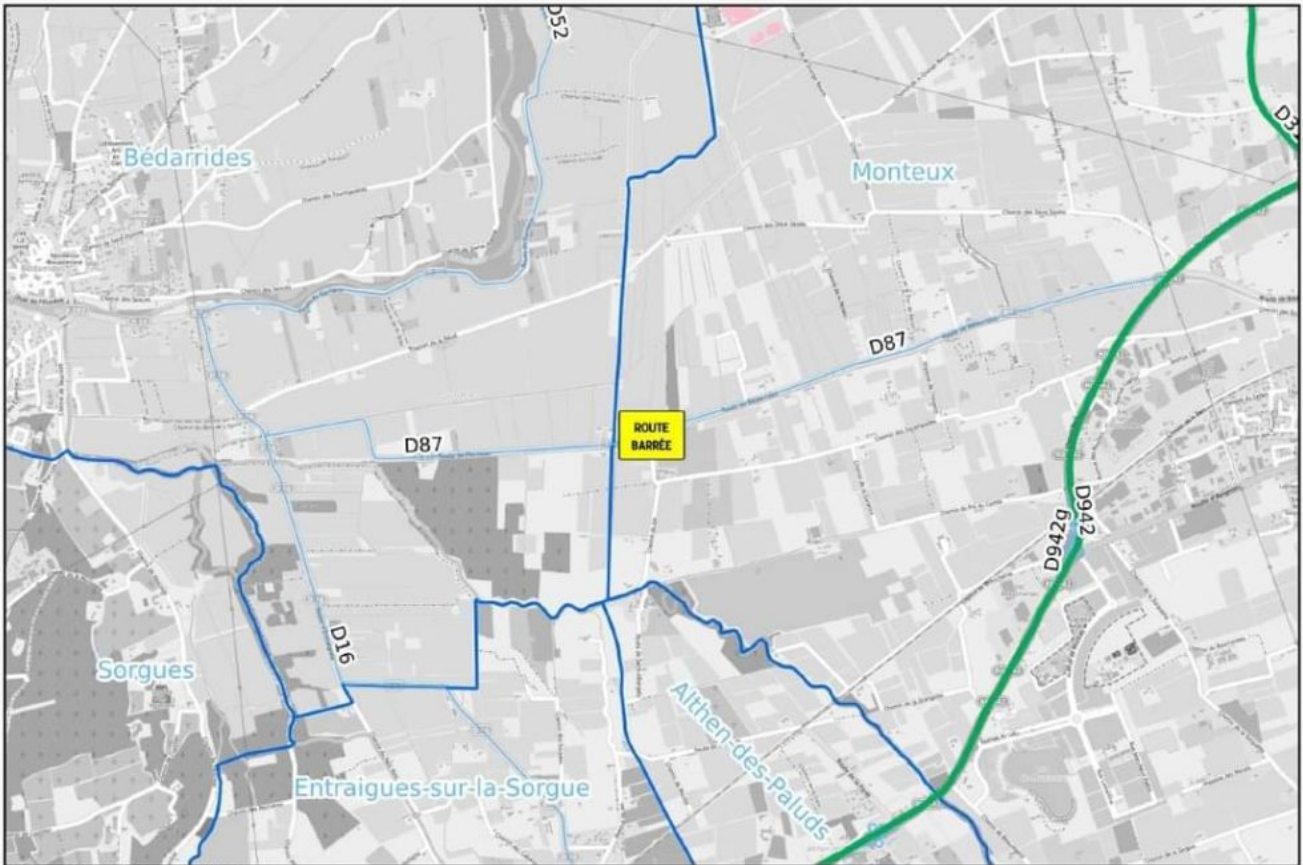

Ecrit par le 22 novembre 2024

Inondations : la RD87 coupée entre Bédarrides et Monteux

Le conseil départemental de Vaucluse informe: la RD87 est inondée, la route est coupée dans les deux sens entre Bédarrides et Monteux. Une déviation locale est mise en place. Par ailleurs, suite à un affaissement provoqué par l'inondation sur la RD31 à Sarrians, la circulation est par alternat au droit de La Grande levade entre Sarrians et Monteux.

Ecrit par le 22 novembre 2024

RD87 coupée dans les deux sens

Ecrit par le 22 novembre 2024

Circulation par alternat, RD31

Plus d'informations, [cliquez ici](#).

L.M.