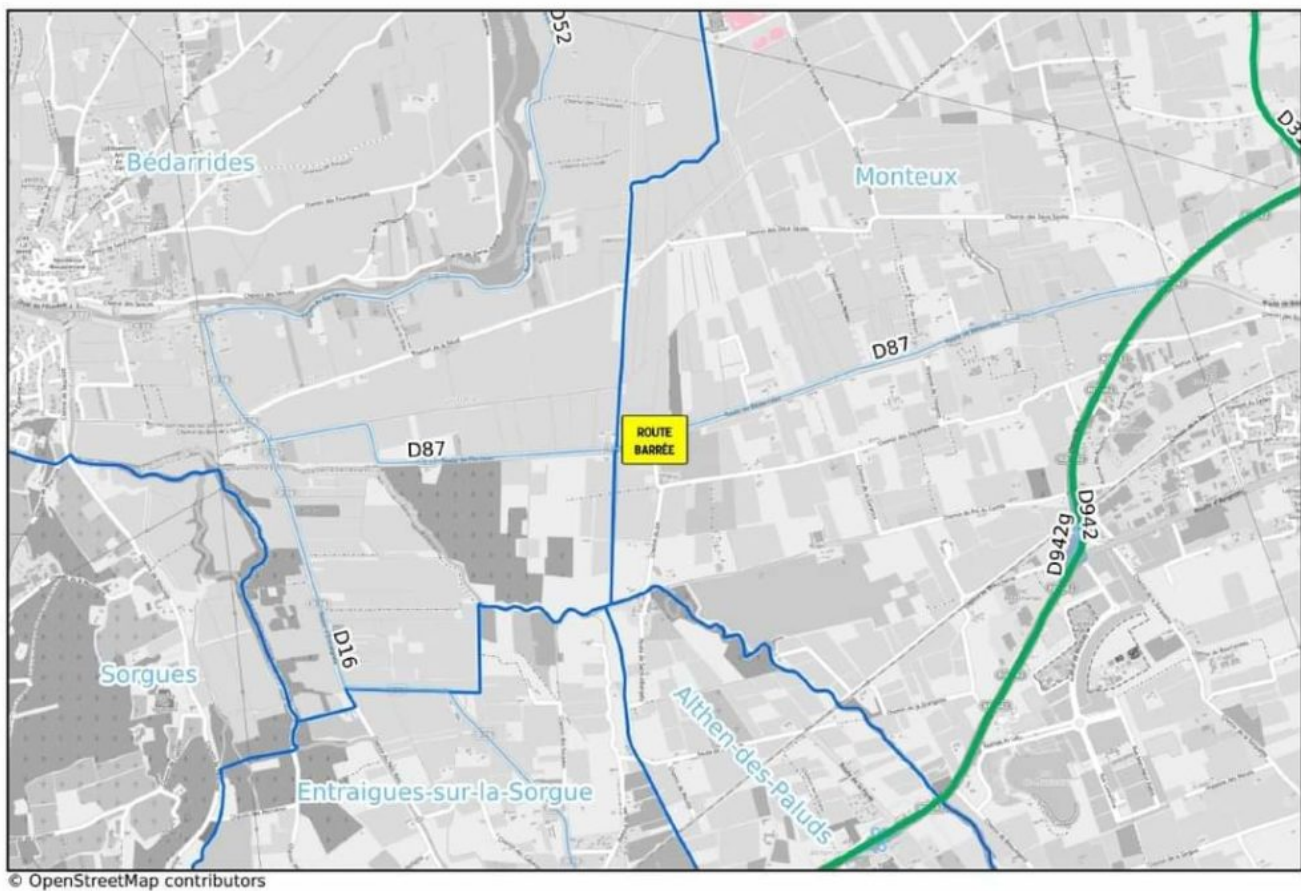

Ecrit par le 23 juillet 2024

Inondations : la RD87 coupée entre Bédarrides et Monteux

Le conseil départemental de Vaucluse informe: la RD87 est inondée, la route est coupée dans les deux sens entre Bédarrides et Monteux. Une déviation locale est mise en place. Par ailleurs, suite à un affaissement provoqué par l'inondation sur la RD31 à Sarriens, la circulation est par alternat au droit de La Grande levade entre Sarriens et Monteux.

Ecrit par le 23 juillet 2024

RD87 coupée dans les deux sens

Ecrit par le 23 juillet 2024

Circulation par alternat, RD31

Plus d'informations, [cliquez ici](#).

L.M.