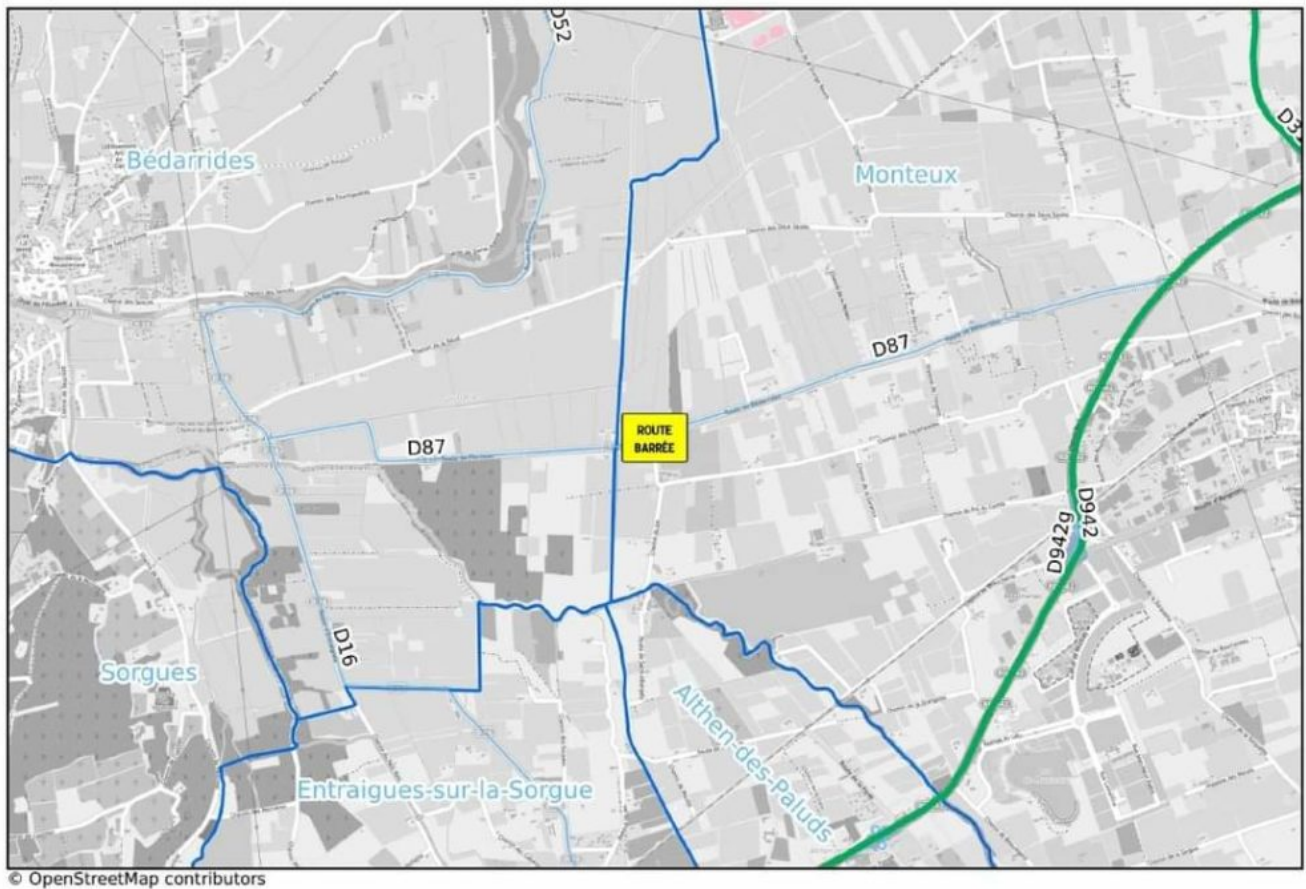

Ecrit par le 19 avril 2025

Inondations : la RD87 coupée entre Bédarrides et Monteux

Le conseil départemental de Vaucluse informe: la RD87 est inondée, la route est coupée dans les deux sens entre Bédarrides et Monteux. Une déviation locale est mise en place. Par ailleurs, suite à un affaissement provoqué par l'inondation sur la RD31 à Sarriens, la circulation est par alternat au droit de La Grande levade entre Sarriens et Monteux.

Ecrit par le 19 avril 2025

© OpenStreetMap contributors

RD87 coupée dans les deux sens

Ecrit par le 19 avril 2025

Circulation par alternat, RD31

Plus d'informations, [cliquez ici](#).

L.M.