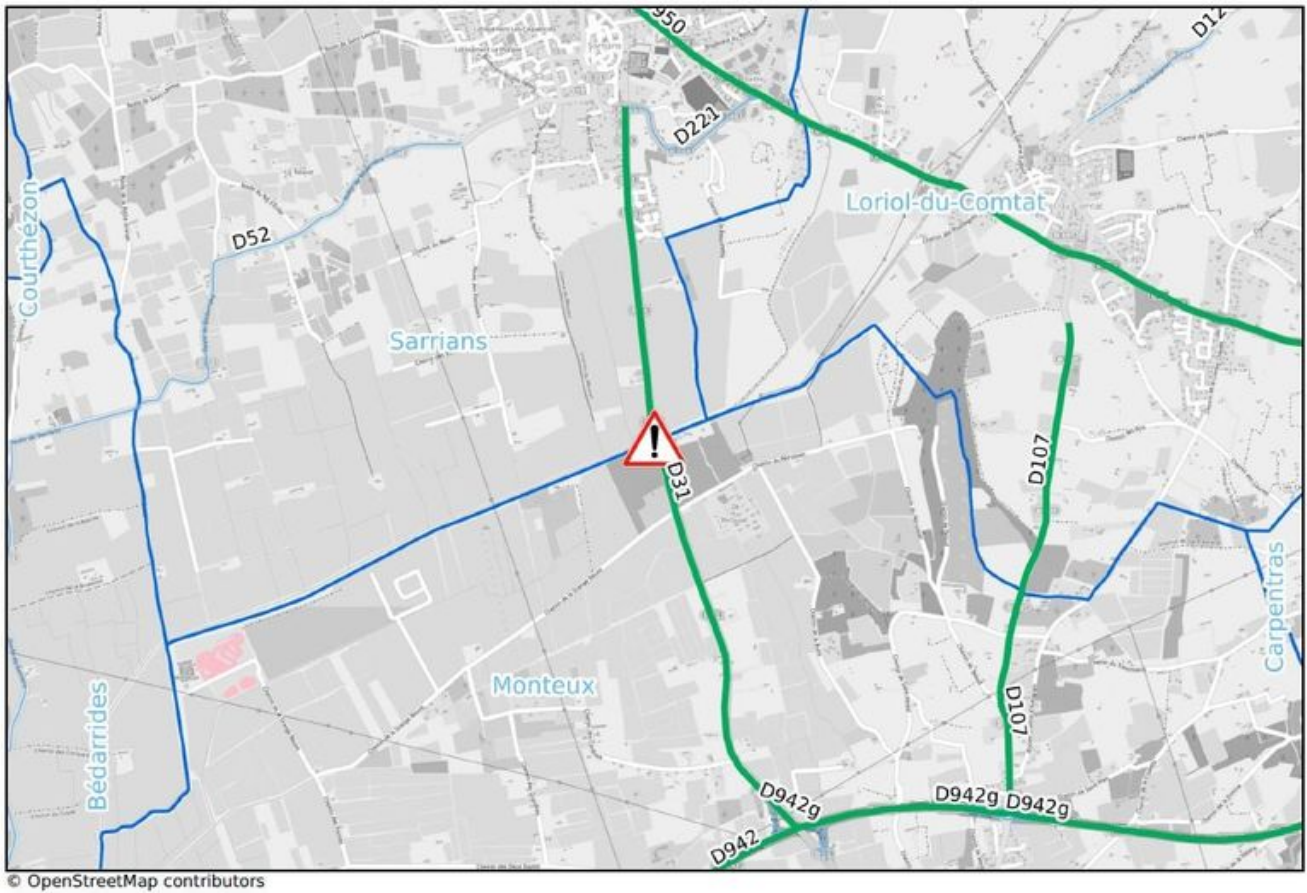

Ecrit par le 19 avril 2025

Inondations : la RD87 coupée entre Bédarrides et Monteux

Le conseil départemental de Vaucluse informe: la RD87 est inondée, la route est coupée dans les deux sens entre Bédarrides et Monteux. Une déviation locale est mise en place. Par ailleurs, suite à un affaissement provoqué par l'inondation sur la RD31 à Sarriens, la circulation est par alternat au droit de La Grande levade entre Sarriens et Monteux.

Ecrit par le 19 avril 2025

© OpenStreetMap contributors

RD87 coupée dans les deux sens

Ecrit par le 19 avril 2025

Circulation par alternat, RD31

Plus d'informations, [cliquez ici](#).

L.M.