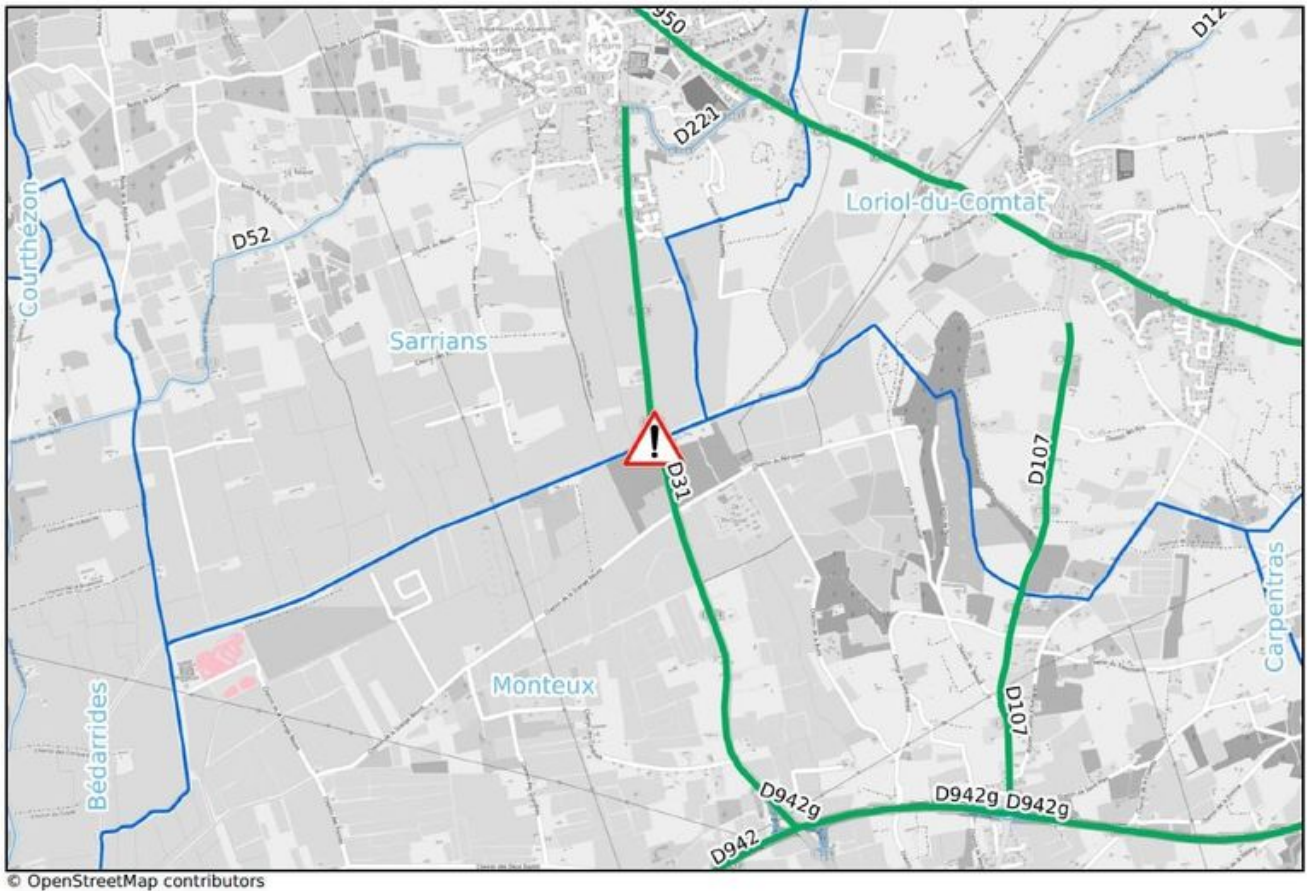

Ecrit par le 22 novembre 2024

Inondations : la RD87 coupée entre Bédarrides et Monteux

Le conseil départemental de Vaucluse informe: la RD87 est inondée, la route est coupée dans les deux sens entre Bédarrides et Monteux. Une déviation locale est mise en place. Par ailleurs, suite à un affaissement provoqué par l'inondation sur la RD31 à Sarrians, la circulation est par alternat au droit de La Grande levade entre Sarrians et Monteux.

Ecrit par le 22 novembre 2024

RD87 coupée dans les deux sens

Ecrit par le 22 novembre 2024

Circulation par alternat, RD31

Plus d'informations, [cliquez ici](#).

L.M.