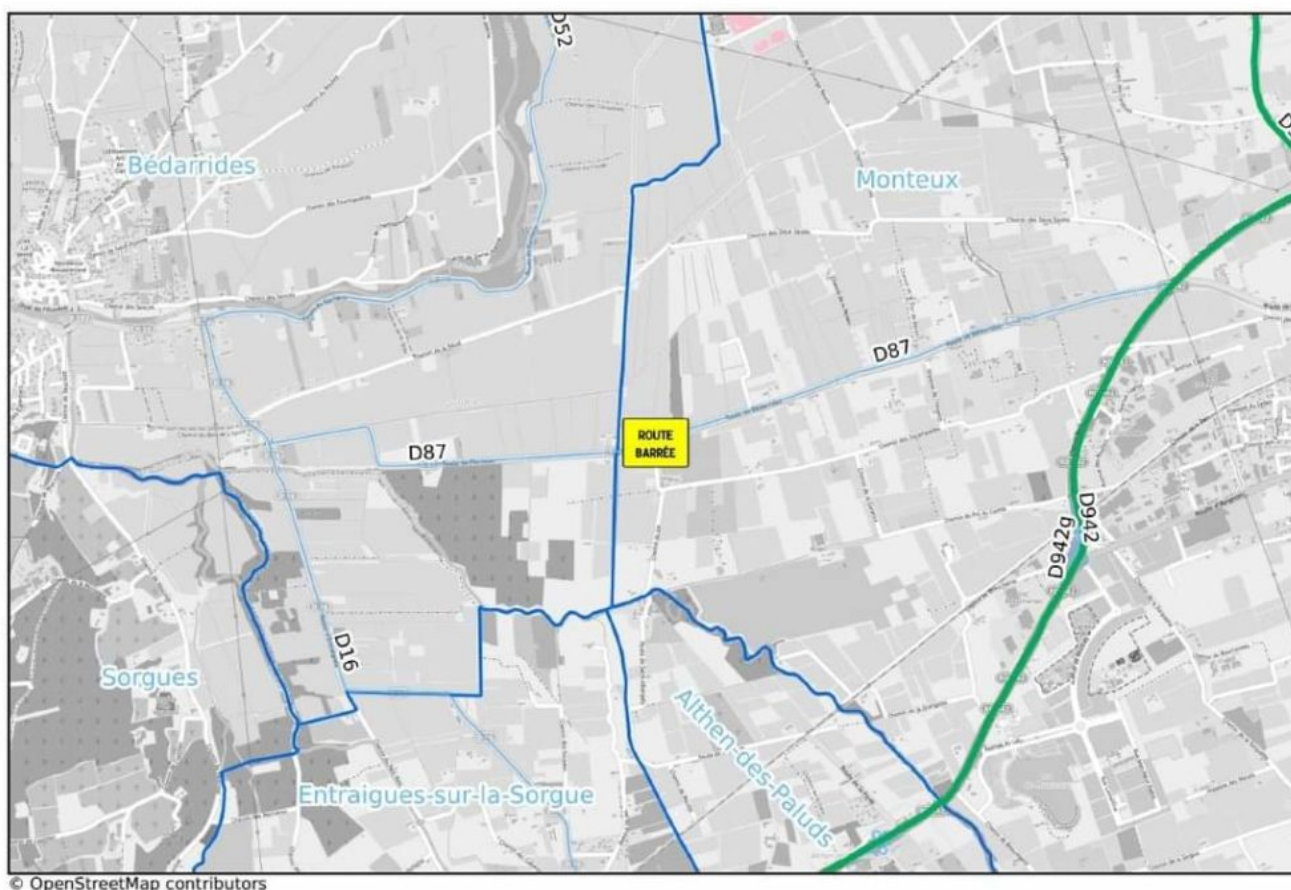

Ecrit par le 22 novembre 2024

Inondations : la RD87 coupée entre Bédarrides et Monteux

Le conseil départemental de Vaucluse informe: la RD87 est inondée, la route est coupée dans les deux sens entre Bédarrides et Monteux. Une déviation locale est mise en place. Par ailleurs, suite à un affaissement provoqué par l'inondation sur la RD31 à Sarrians, la circulation est par alternat au droit de La Grande levade entre Sarrians et Monteux.

Ecrit par le 22 novembre 2024

RD87 coupée dans les deux sens

Ecrit par le 22 novembre 2024

Circulation par alternat, RD31

Plus d'informations, [cliquez ici](#).

L.M.