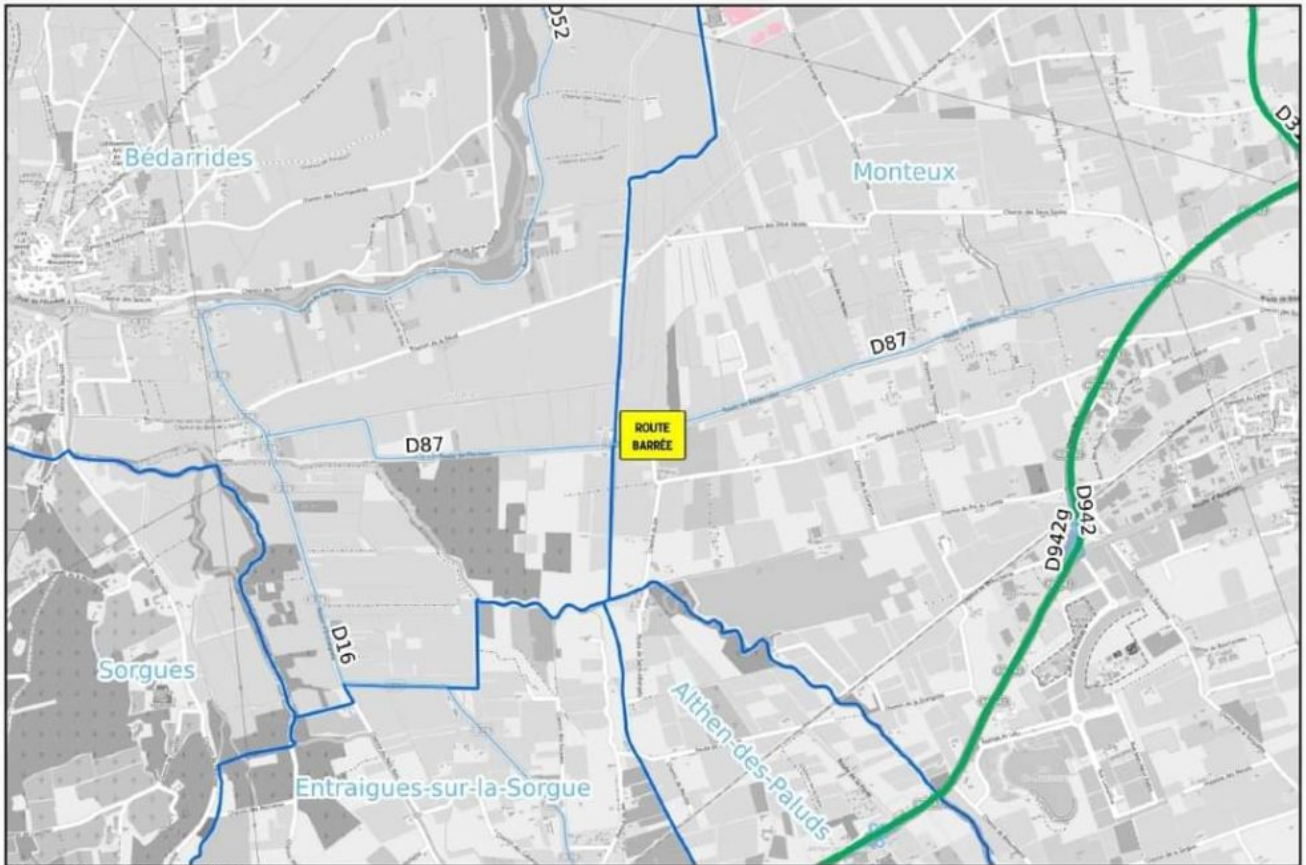

Ecrit par le 19 avril 2025

Inondations : la RD87 coupée entre Bédarrides et Monteux

Le conseil départemental de Vaucluse informe: la RD87 est inondée, la route est coupée dans les deux sens entre Bédarrides et Monteux. Une déviation locale est mise en place. Par ailleurs, suite à un affaissement provoqué par l'inondation sur la RD31 à Sarriens, la circulation est par alternat au droit de La Grande levade entre Sarriens et Monteux.

Ecrit par le 19 avril 2025

© OpenStreetMap contributors

RD87 coupée dans les deux sens

Ecrit par le 19 avril 2025

Circulation par alternat, RD31

Plus d'informations, [cliquez ici](#).

L.M.