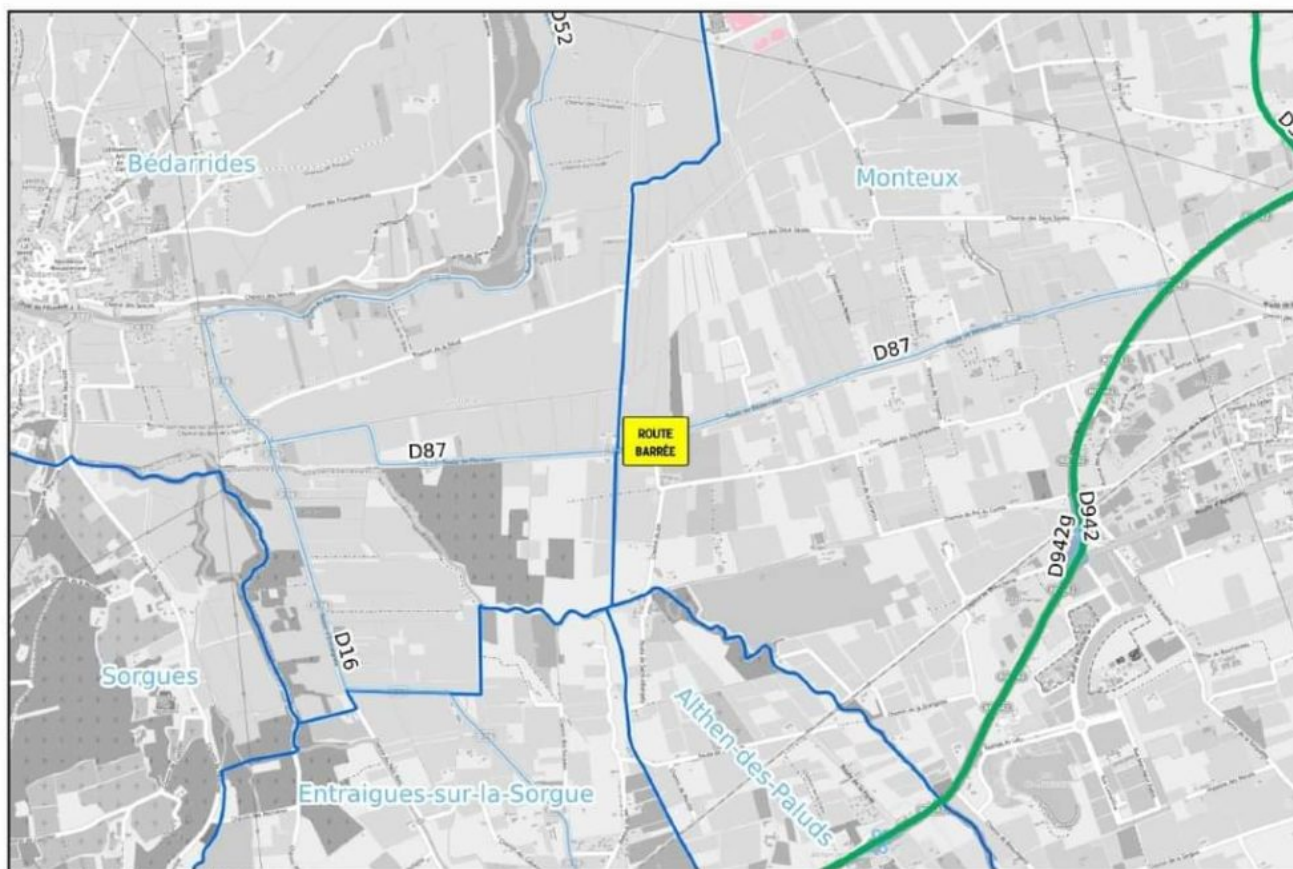

Ecrit par le 23 juillet 2024

Inondations : la RD87 coupée entre Bédarrides et Monteux

Le conseil départemental de Vaucluse informe: la RD87 est inondée, la route est coupée dans les deux sens entre Bédarrides et Monteux. Une déviation locale est mise en place. Par ailleurs, suite à un affaissement provoqué par l'inondation sur la RD31 à Sarriens, la circulation est par alternat au droit de La Grande levade entre Sarriens et Monteux.

Ecrit par le 23 juillet 2024

RD87 coupée dans les deux sens

Ecrit par le 23 juillet 2024

Circulation par alternat, RD31

Plus d'informations, [cliquez ici](#).

L.M.