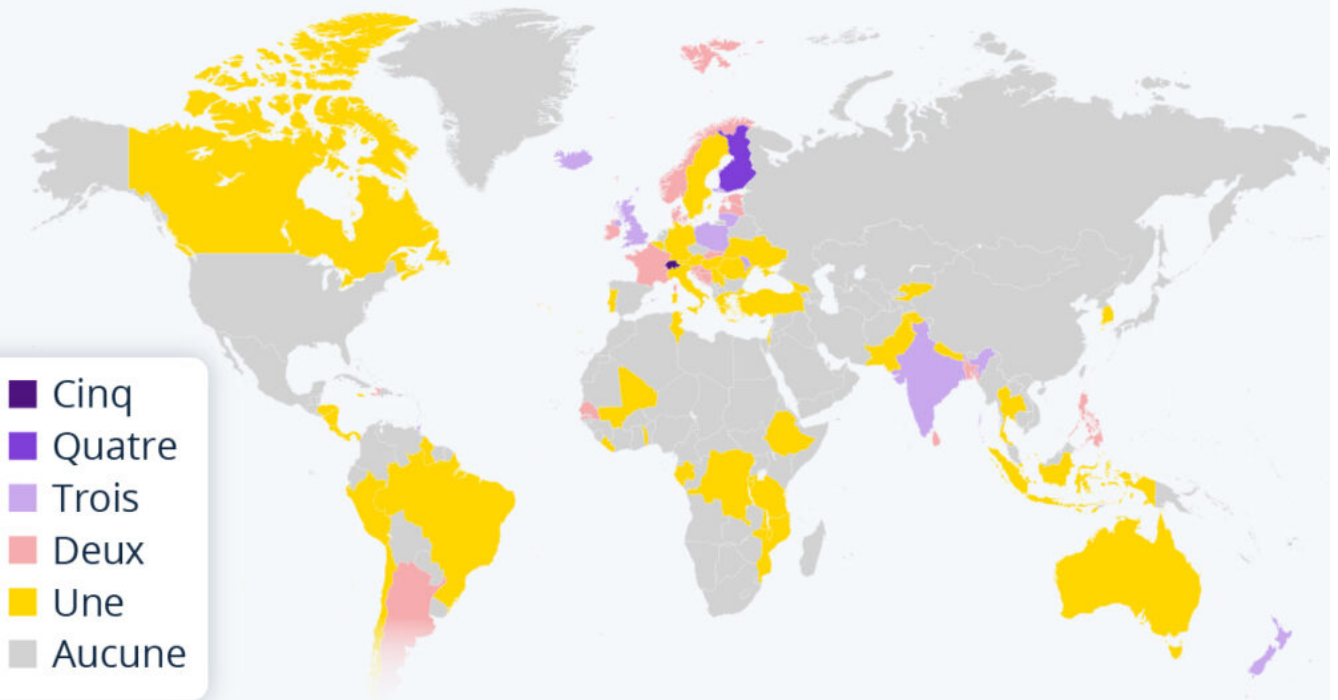

Les pays qui ont déjà été dirigés par des femmes

Les pays qui ont déjà été dirigés par des femmes

Nombre de femmes élues ou nommées à la tête du gouvernement ou de l'État* par pays depuis 1946

- Cinq
- Quatre
- Trois
- Deux
- Une
- Aucune

En date de mars 2024, sauf RDC (avril 2024).

* Exclut les monarques et ceux qu'ils/elles nomment, ainsi que les postes intérimaires et honorifiques.

Source : Council on Foreign Relations

statista

Écrit par le 22 novembre 2024

Judith Suminwa Tuluka, proche collaboratrice du président Félix Tshisekedi, a été nommée première ministre de la République démocratique du Congo lundi 1er avril. Jusqu'alors ministre du plan dans le gouvernement du Premier ministre sortant Jean-Michel Sama Lukonde, Judith Suminwa Tuluka devient ainsi la première femme à être nommée à la tête du gouvernement de RDC.

Comme le montre notre infographie, basée sur des données du think tank [Council on Foreign Relations](#), les femmes ont exercé le pouvoir sur tous les continents, mais l'Europe reste la région où l'on trouve la plus forte concentration de nations ayant eu à leur tête une femme, et ce à plusieurs reprises. La plupart des pays qui ont connu plus de deux cheffes d'État ou de gouvernement s'y trouvent, celui ayant eu le plus de [femmes aux commandes](#) étant la Suisse. Le pays dénombre cinq anciennes présidentes de la Confédération suisse, mais dispose d'un petit avantage car le mandat présidentiel est limité à un an.