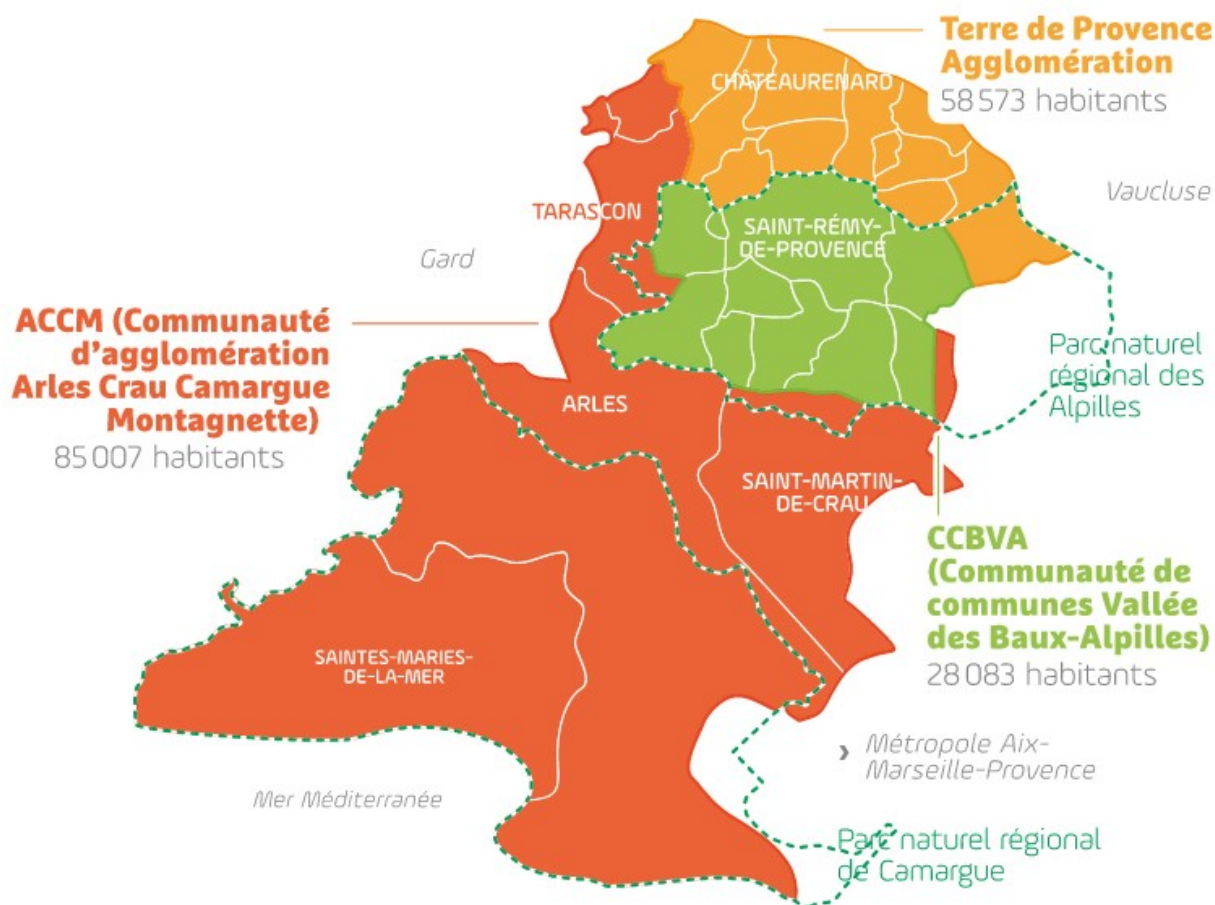

Ecrit par le 22 novembre 2024

Nouvelle gouvernance pour le Pôle d'équilibre territorial et rural du Pays d'Arles

Suite aux municipales, les élections du conseil syndical du [Pôle d'équilibre territorial et rural du Pays d'Arles](#) ont remanié sa gouvernance.

Président : Michel Pecout, maire de Graveson.

1^{er} vice-président : Patrick de Carolis, maire d'Arles

2^{ème} vice-président : Jean Mangion, maire de Saint-Etienne-du-Grès

3^{ème} vice-présidente : Corinne Chabaud, maire de Mollégès

Écrit par le 22 novembre 2024

4^{ème} vice-président : Lucien Limousin, maire de Tarascon

5^{ème} vice-président : Hervé Cherubini, maire de Saint-Rémy-de-Provence

6^{ème} vice-présidente : Marie-Rose LExcellent, maire de Saint-Martin-de-Crau

7^{ème} vice-présidente : Pascale Licari, maire du Paradou