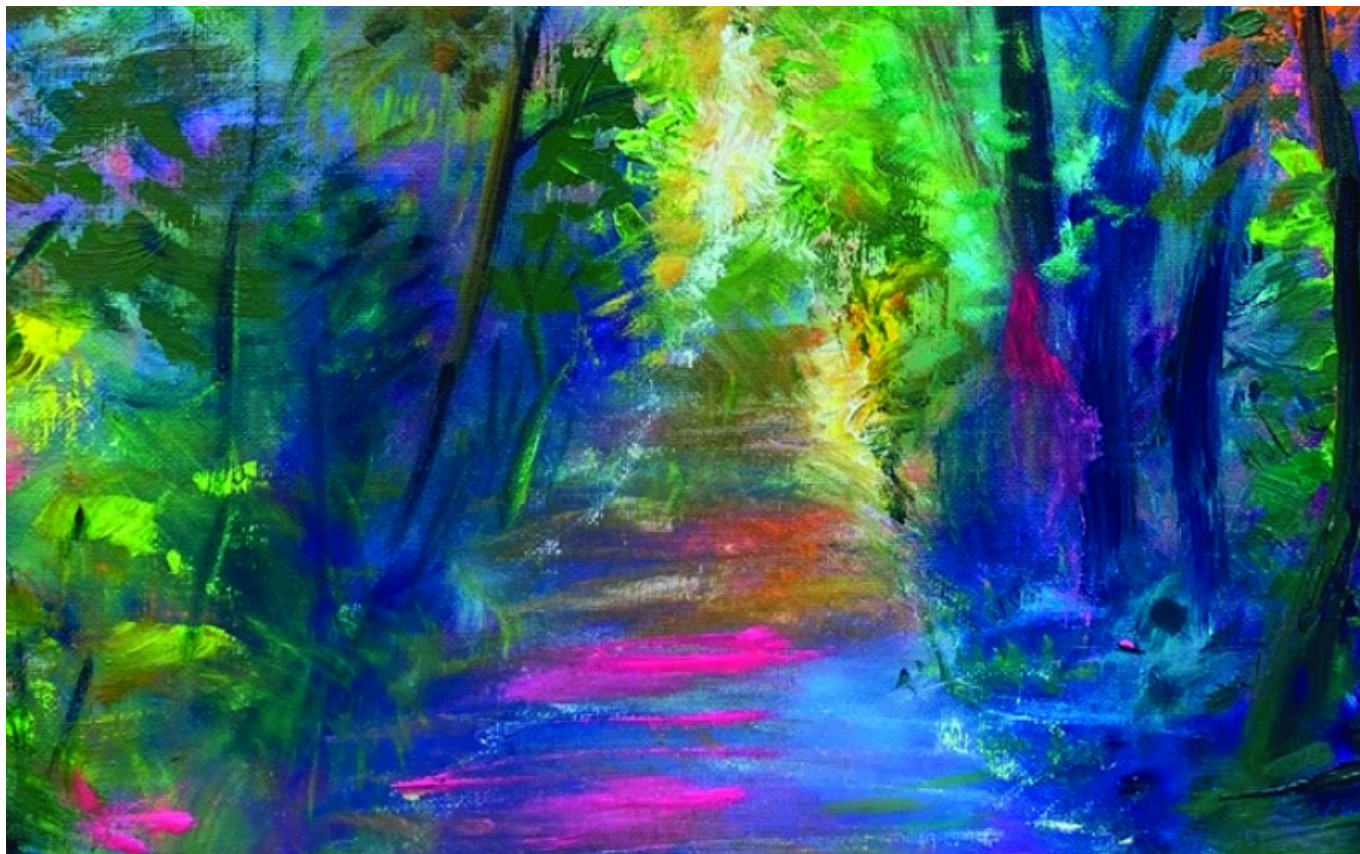

## Carpentras : 'Vers la lumière' à la Chapelle du collège

**Entre art et voyage : Nathalie Girault nous invite au vernissage de son exposition 'Vers la lumière' proposée par [la commune de Carpentras](#).**

L'art de [Nathalie Girault](#) vient se mêler à ses aventures de voyages asiatiques comme méridionales, en apportant équilibre et apaisement sur la toile. Ayant suivie des cours d'Arts appliqués, de dessin et des Beaux-Arts de Paris, cette fille d'une mère lectrice et d'un père artiste philosophe a concrétisé son rêve depuis 2020 en se concentrant principalement sur la peinture tournée vers ses périples autour du globe comme la Chine, le Japon, l'Inde, l'Indonésie, la Corée et l'Italie toute en gardant une certaine proximité avec la France.

« Je privilégie les couleurs vives, pour peindre un souvenir capté au cours d'un voyage, d'une rencontre ou d'une sensation et je reste dans un équilibre furtif pareil à celui du funambule », explique l'artiste peintre.