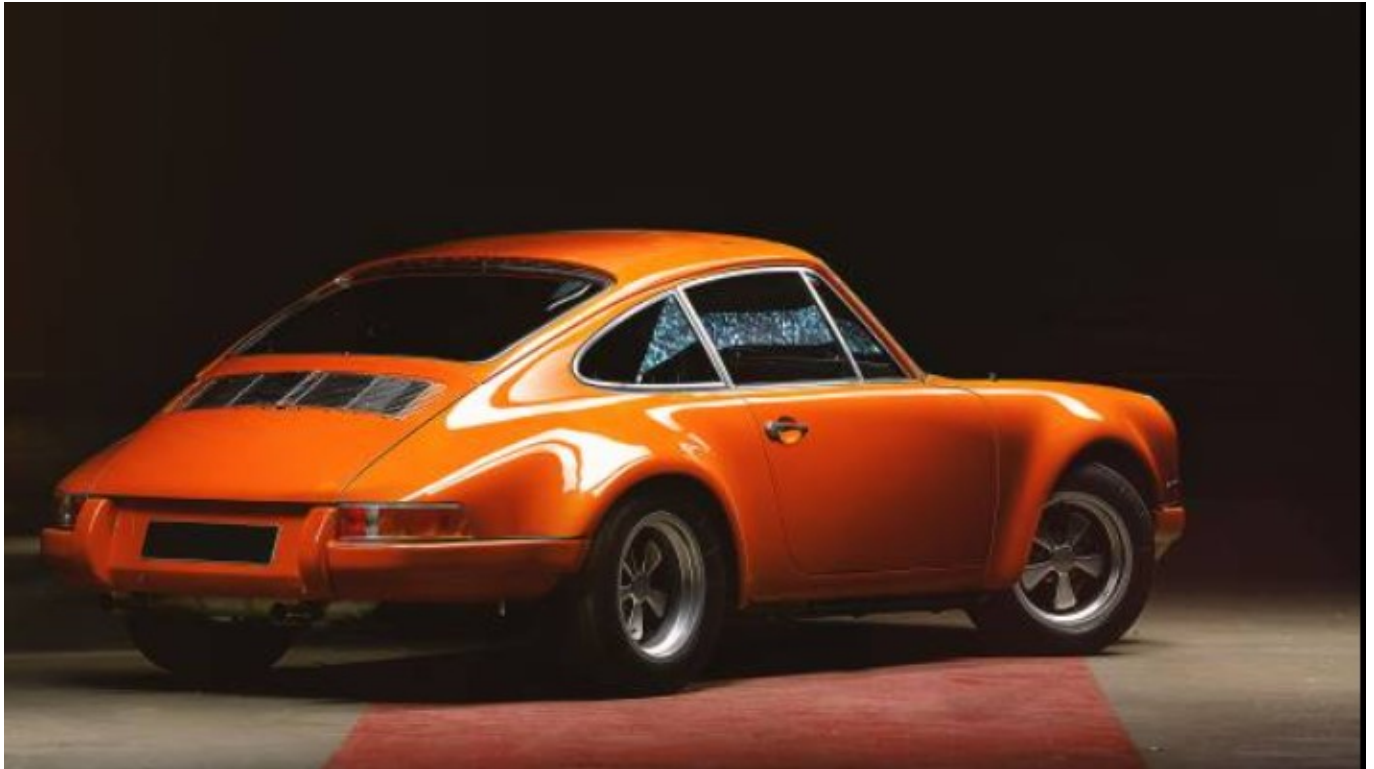

Écrit par le 15 août 2024

Porsche, My dream car déménage à Bouillargues à côté de Nîmes

[My Dream Car spécialiste Porsche](#) à Nîmes a déménagé ses nouveaux locaux 3 avenue Philippe Lamour, Zac Actiparc 30 230 Bouillargues.