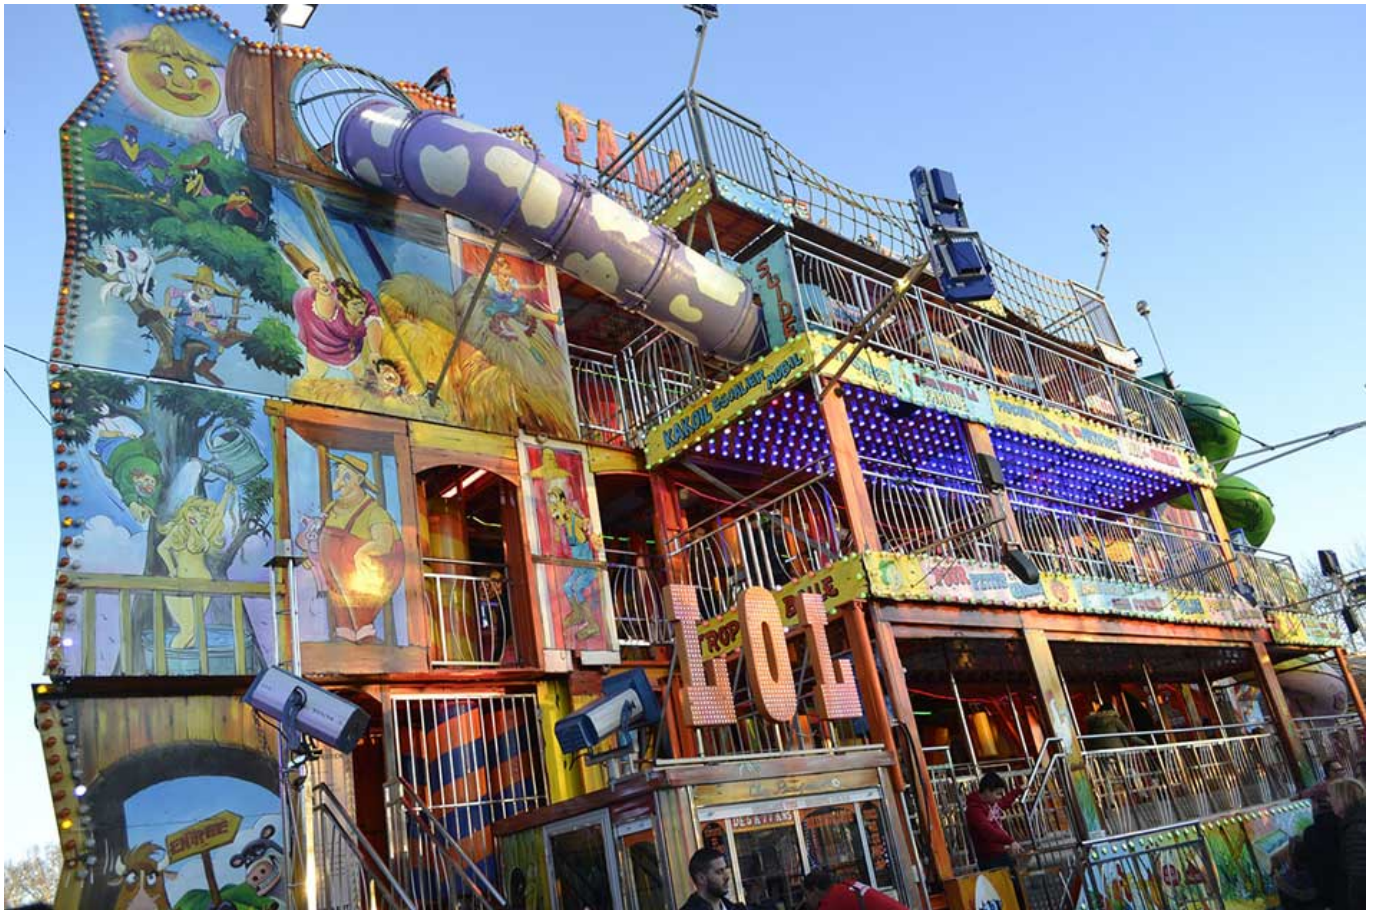

Ecrit par le 23 décembre 2024

Luna park s'est installé sur les allées de l'Oulle

Après deux années d'absence pour cause de crise sanitaire, les attractions de Luna park reviennent à Avignon sur les allées de l'Oulle.

Luna park regroupe 80 des meilleures attractions pour divertir tous les publics, petits et grands. Jusqu'au 13 mars, le parc est ouvert tous les jours de 14 heures à 19 heures. Quatre nouveautés cette année. Le 'Surf party', une sauterelle à 8 bras, mesurant 16 mètres de diamètres et « consommant 80A de moins que ces grandes sœurs à 12 bras », selon l'association Luna park. Mais aussi une balançoire en forme de bateau pirate, une rotation à 360°, et un manège Avengers. Le président de l'association du Luna park et premier vice-président du syndicat national des professionnels de la fête, Michel Rabat, espère que les confinements sont bel et bien derrière nous.

Écrit par le 23 décembre 2024

Cette vidéo du Xfactor est la copie exacte de l'Aengers selon l'équipe de Luna park.

Plus d'informations, [cliquez ici](#).

L.M.