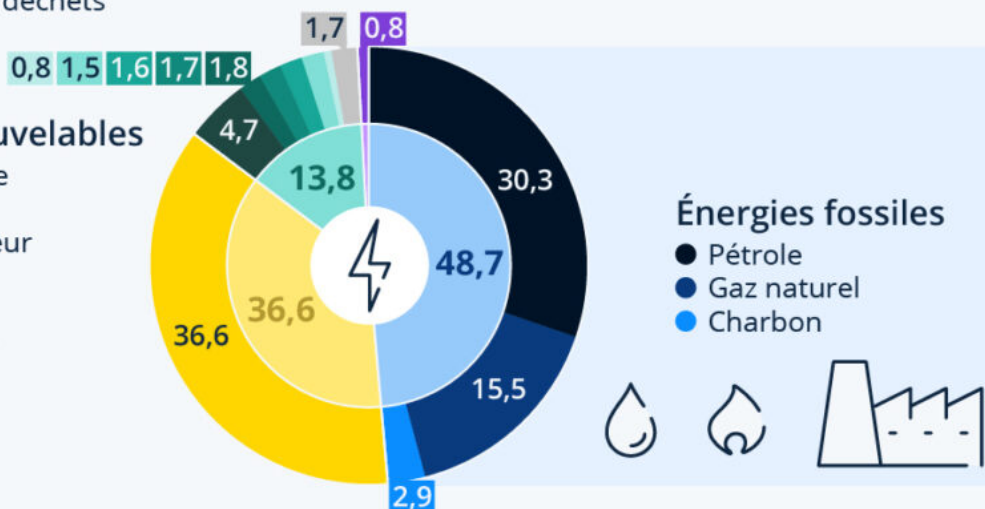

Partiellement renouvelable

● Incinération de déchets

Énergies renouvelables

- Biomasse solide
- Hydraulique
- Pompes à chaleur
- Biocarburants
- Éolien
- Photovoltaïque
- Autres

Énergie fossile

● Nucléaire

Énergies fossiles

- Pétrole
- Gaz naturel
- Charbon

Énergie primaire : ensemble des produits énergétiques non transformés, exploités directement ou importés.

Source : Ministère de la Transition Énergétique

statista

Ecrit par le 4 avril 2025

Mardi 12 décembre a marqué la fin de la COP28, conférence internationale dont l'un des objectifs principaux était de faciliter la transition énergétique en accélérant la sortie des énergies fossiles. Le texte final de la COP28 spécifie que le monde doit « *s'éloigner des énergies fossiles dans les systèmes énergétiques, d'une manière juste, ordonnée et équitable, en accélérant l'action dans cette décennie cruciale, afin d'atteindre la neutralité carbone en 2050 conformément aux préconisations scientifiques* ». Cependant, comme le montre notre infographie, basée sur les données du [SDES](#), le Service des Données et Études Statistiques du Ministère de la Transition Énergétique, la France reste très dépendante des énergies fossiles. En effet, si le [nucléaire](#) représentait à lui tout seul plus d'un tiers de la consommation d'énergie primaire du pays en 2022 (36,6 %), les énergies fossiles - pétrole, gaz naturel et charbon - représentaient quant à elles près de la moitié de l'énergie primaire consommée dans le pays cette même année.