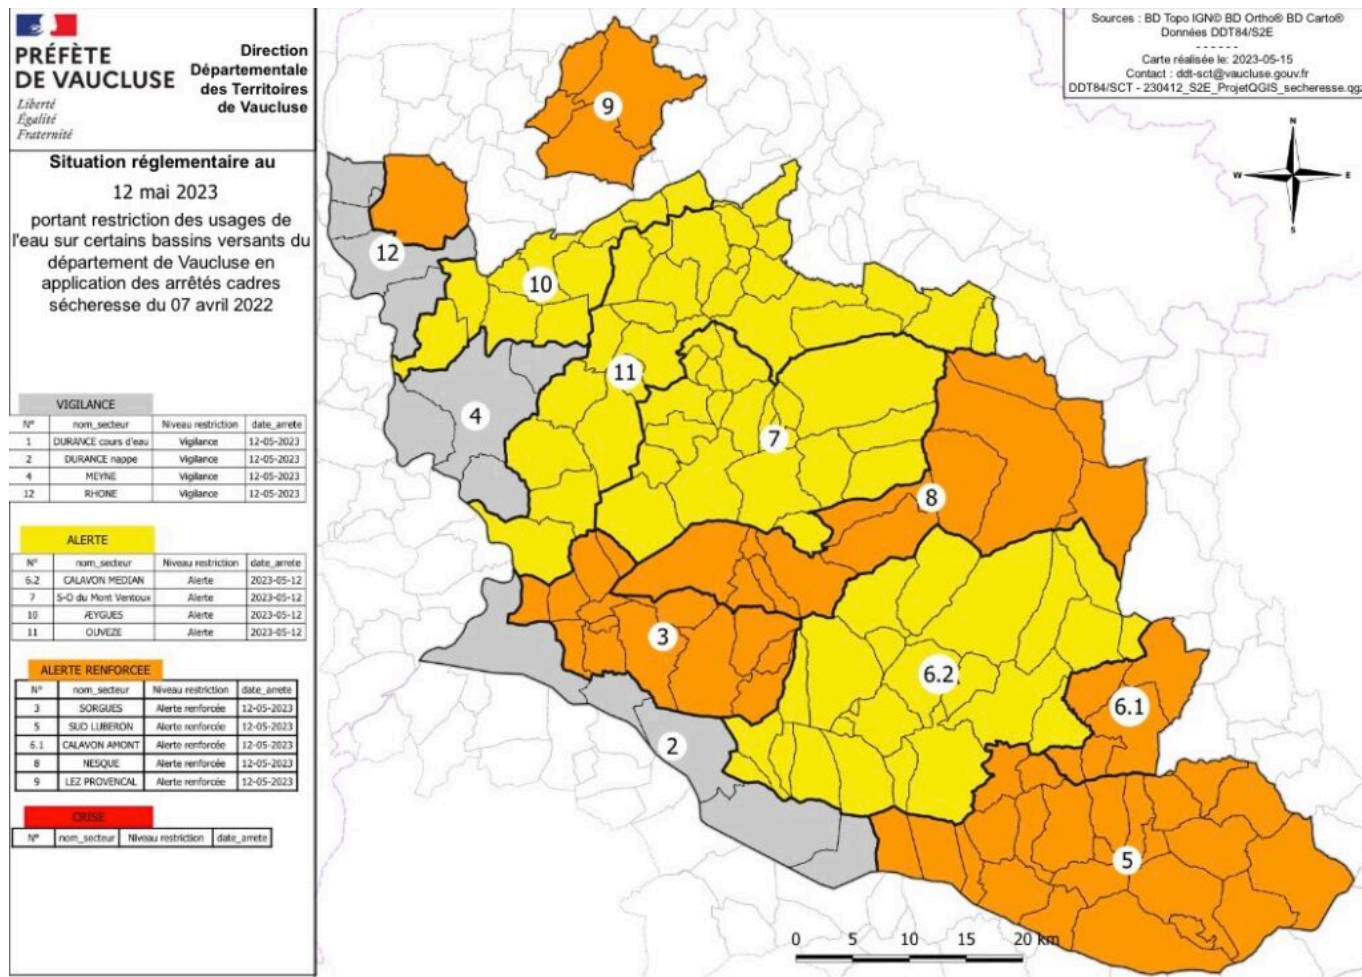

Ecrit par le 4 décembre 2024

cas d'aggravation de la situation, des mesures de restriction et de limitation des usages de l'eau plus sévères pourraient être engagées prochainement.

© Préfecture de Vaucluse

J.R.