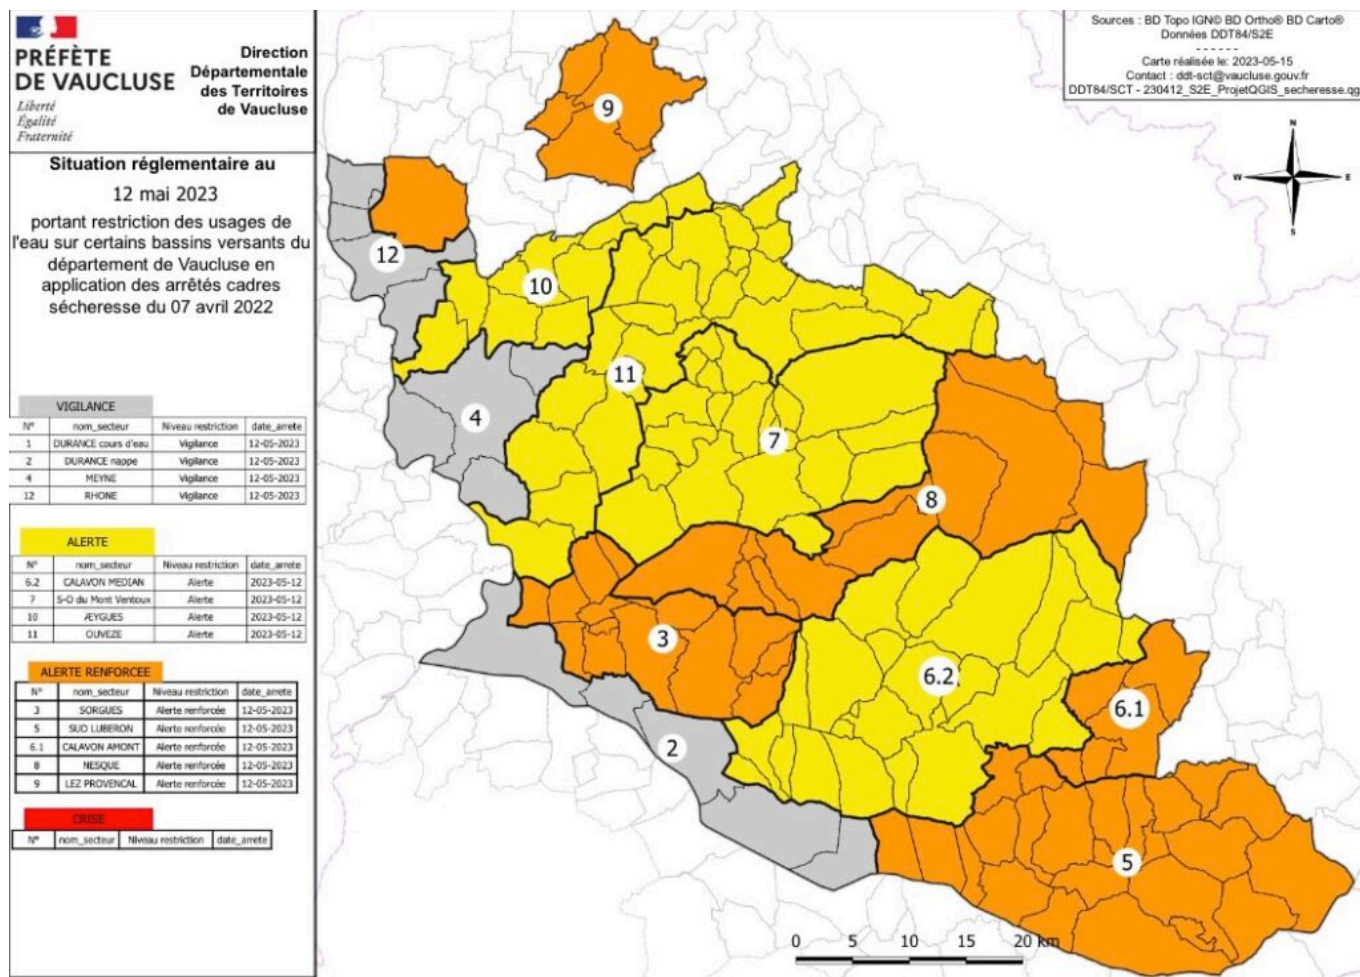

Ecrit par le 22 juillet 2024

cas d'aggravation de la situation, des mesures de restriction et de limitation des usages de l'eau plus sévères pourraient être engagées prochainement.

© Préfecture de Vaucluse

J.R.