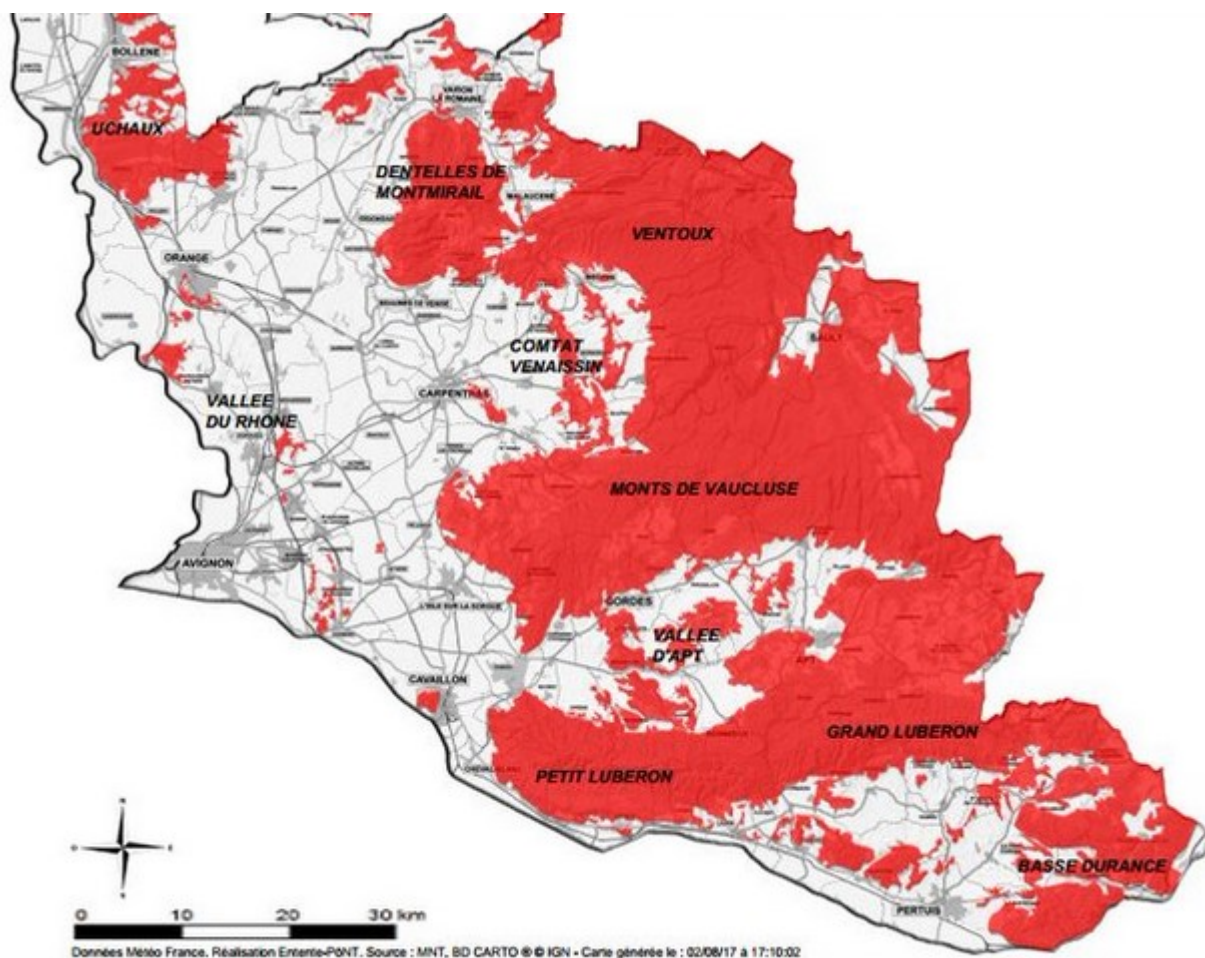

Ecrit par le 5 avril 2025

Les massifs forestiers de Vaucluse