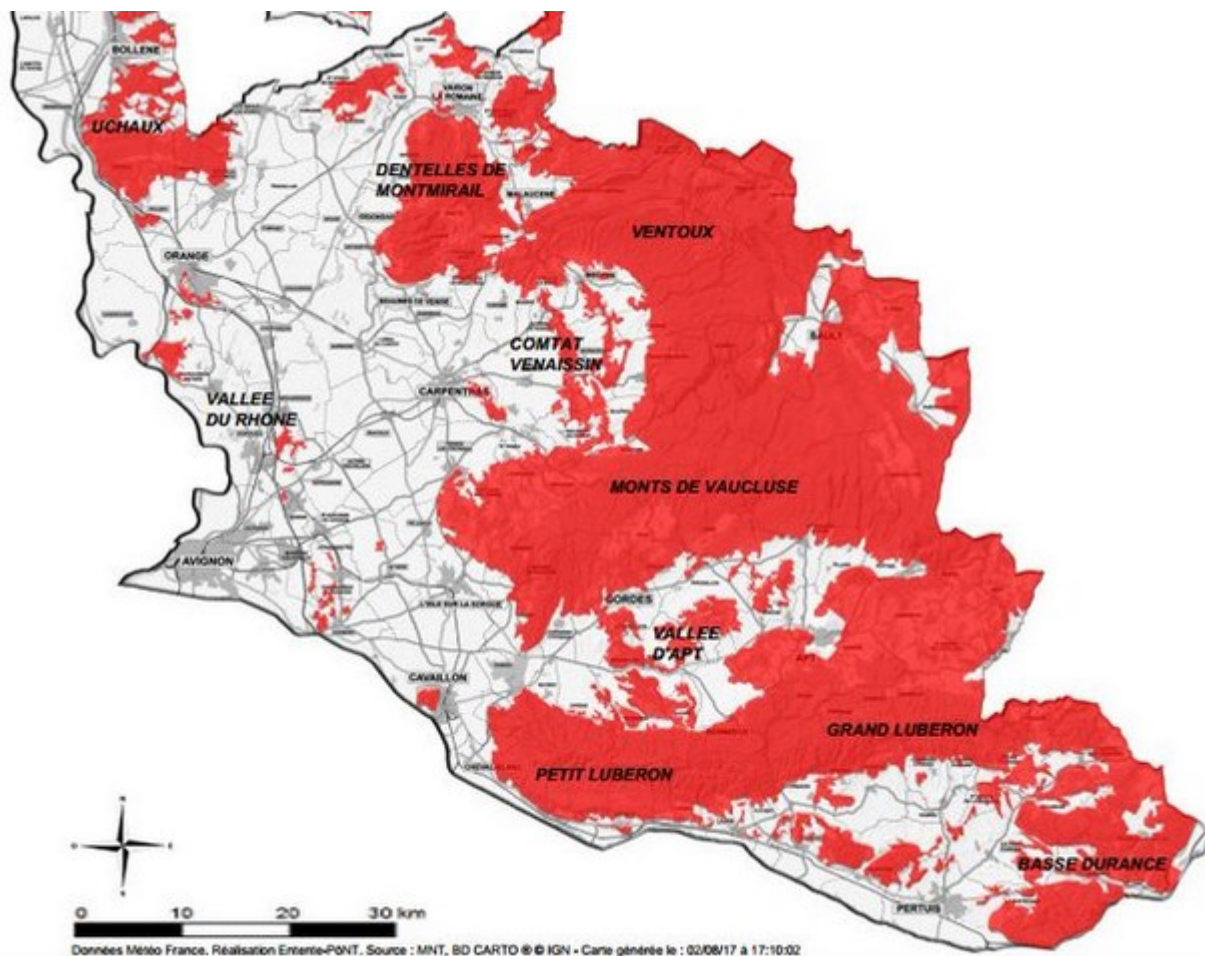

Ecrit par le 23 juillet 2024

Les massifs forestiers de Vaucluse