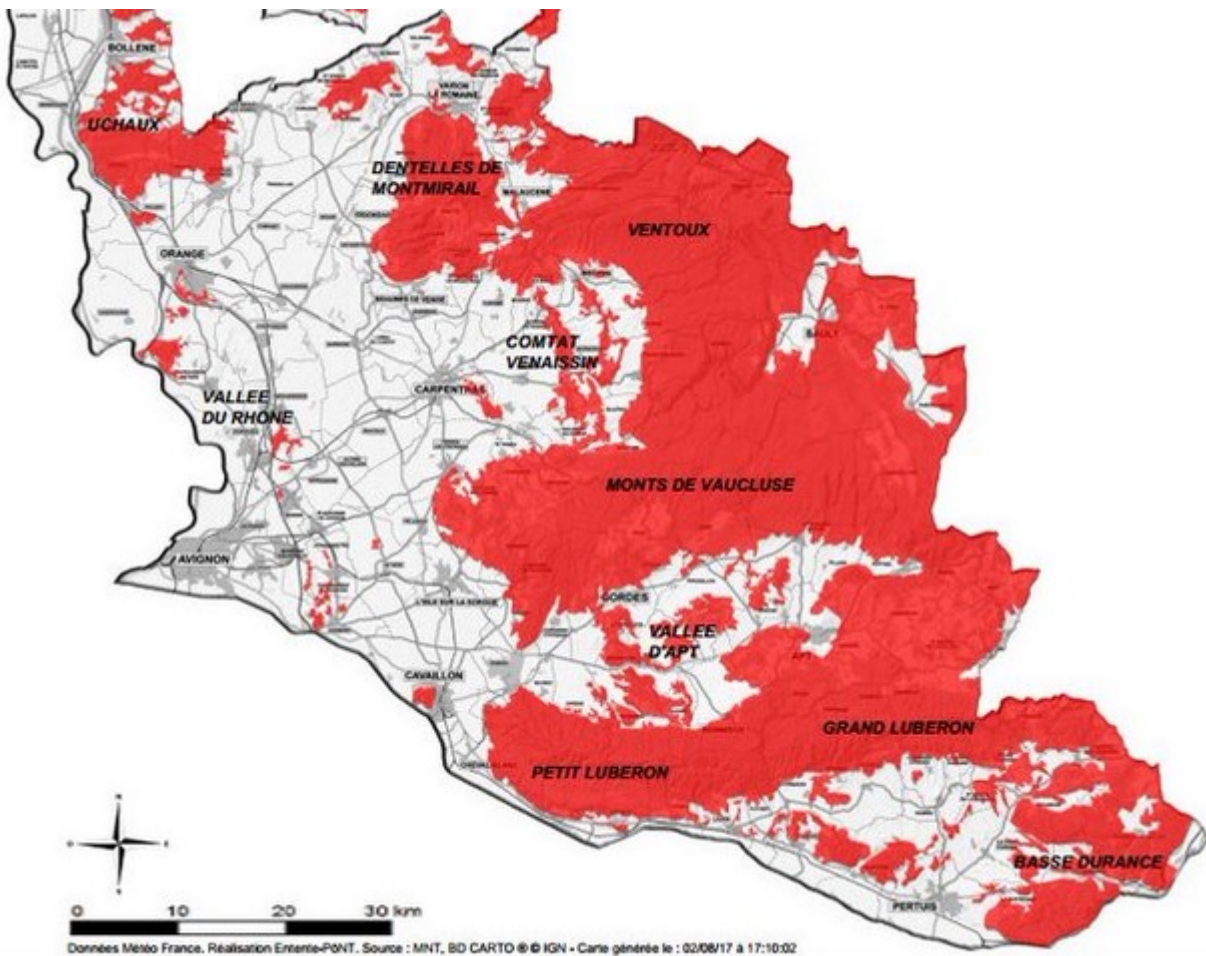

Ecrit par le 22 novembre 2024

Les massifs forestiers de Vaucluse