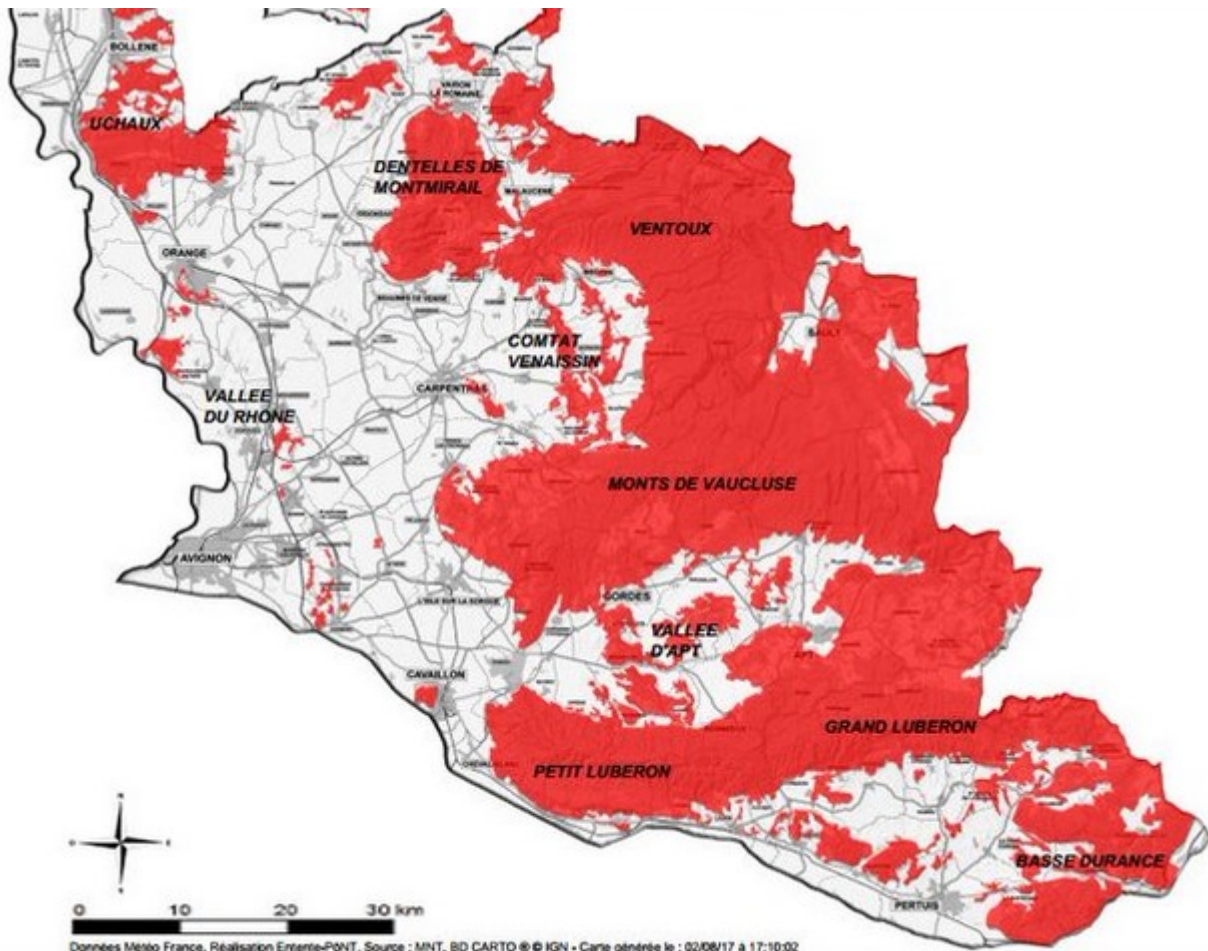

Ecrit par le 23 juillet 2024

Samedi 6 août, nous n'irons pas au bois

En raison de la vigilance feux de forêts et du risque extrême d'incendie, l'ensemble des massifs forestiers du Vaucluse : Uchaux, Dentelles, Ventoux, Monts de Vaucluse, Petit et Grand Luberon, Basse Durance seront inaccessibles à la population ce samedi 6 août.

Dans le détail

La prévision de danger météorologique d'incendies de forêts étant classée en risque extrême pour samedi 6 août, l'ensemble des massifs forestiers du département de Vaucluse sera fermé et tout accès y sera strictement interdit.