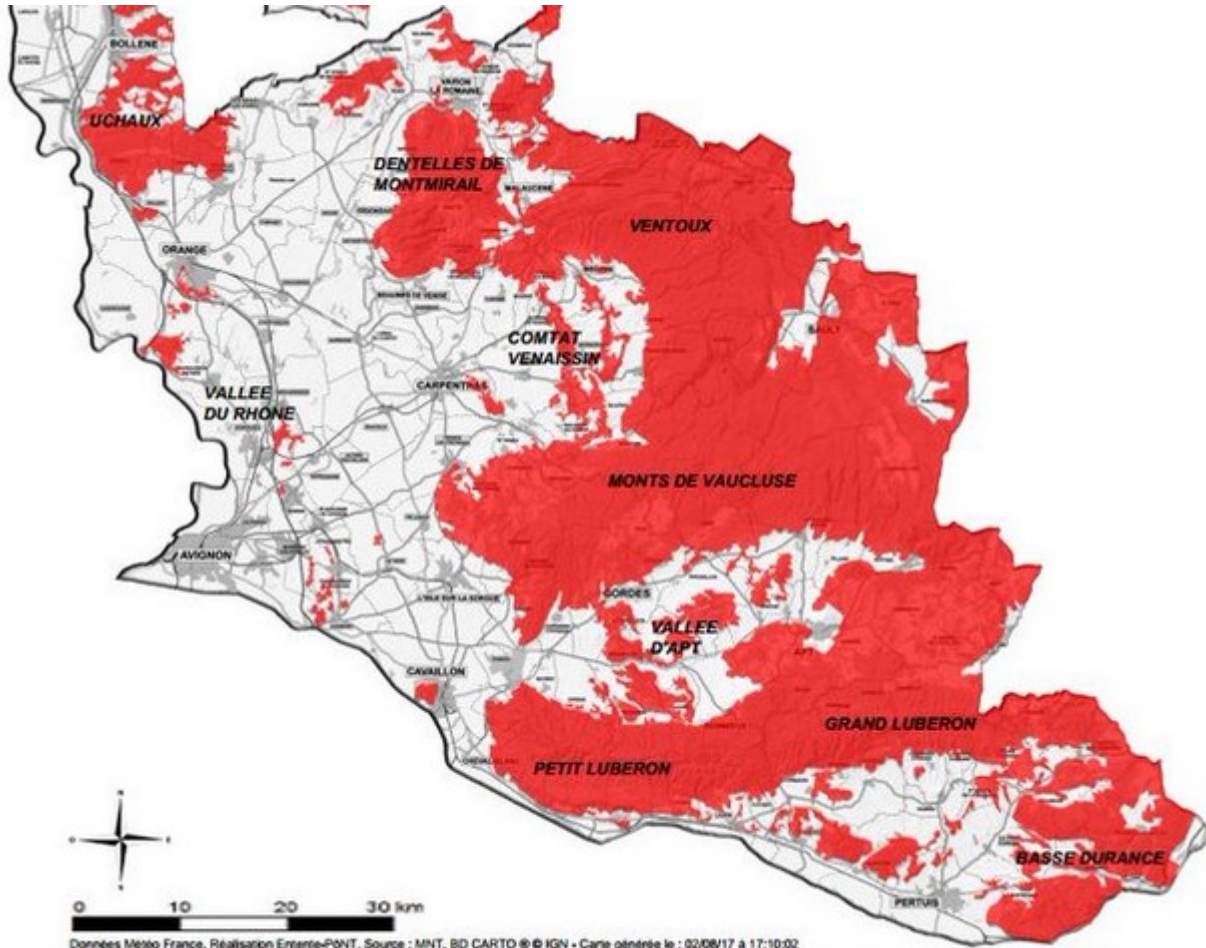

Ecrit par le 5 avril 2025

Samedi 6 août, nous n'irons pas au bois

En raison de la vigilance feux de forêts et du risque extrême d'incendie, l'ensemble des massifs forestiers du Vaucluse : Uchaux, Dentelles, Ventoux, Monts de Vaucluse, Petit et Grand Luberon, Basse Durance seront inaccessibles à la population ce samedi 6 août.

Dans le détail

La prévision de danger météorologique d'incendies de forêts étant classée en risque extrême pour samedi 6 août, l'ensemble des massifs forestiers du département de Vaucluse sera fermé et tout accès y sera strictement interdit.