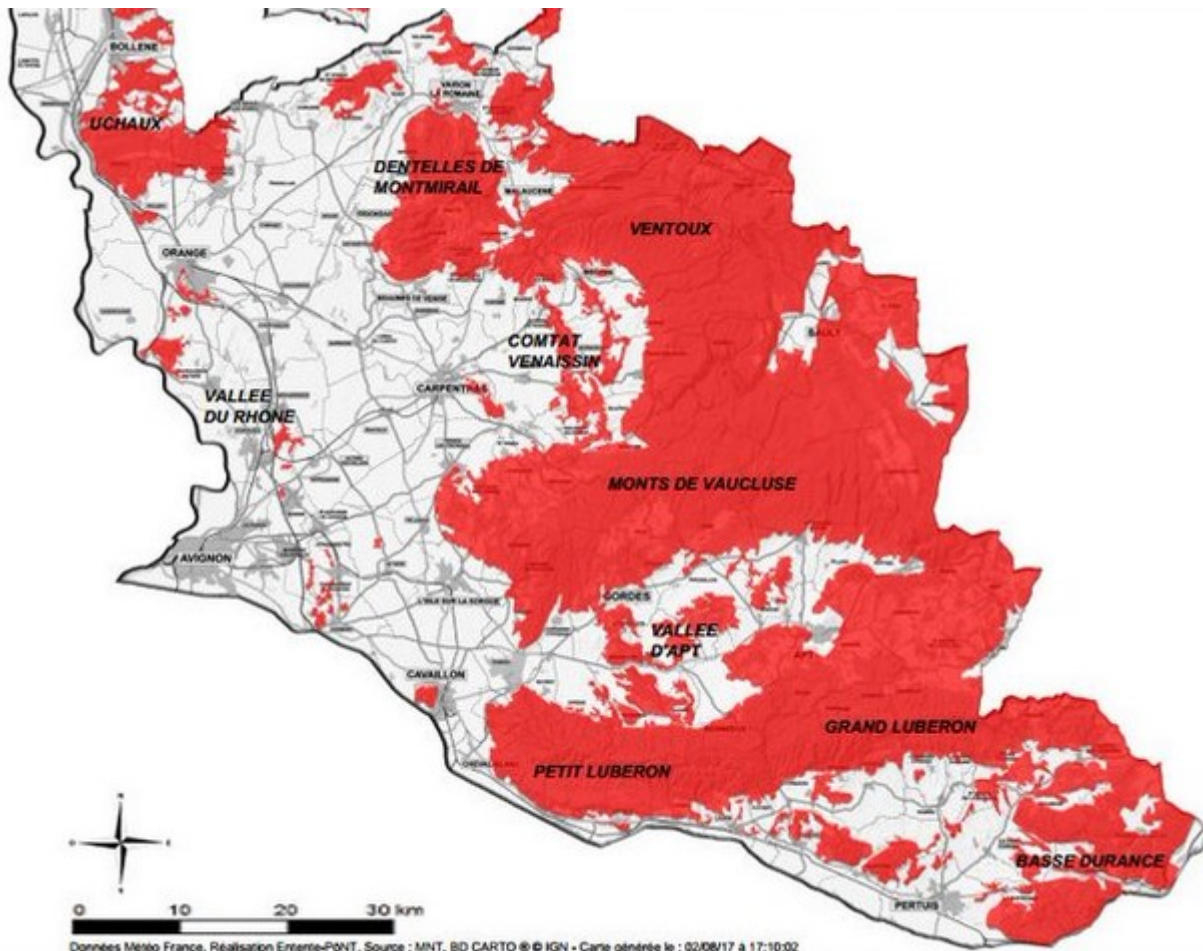

Ecrit par le 22 novembre 2024

Samedi 6 août, nous n'irons pas au bois

En raison de la vigilance feux de forêts et du risque extrême d'incendie, l'ensemble des massifs forestiers du Vaucluse : Uchaux, Dentelles, Ventoux, Monts de Vaucluse, Petit et Grand Luberon, Basse Durance seront inaccessibles à la population ce samedi 6 août.

Dans le détail

La prévision de danger météorologique d'incendies de forêts étant classée en risque extrême pour samedi 6 août, l'ensemble des massifs forestiers du département de Vaucluse sera fermé et tout accès y sera strictement interdit.