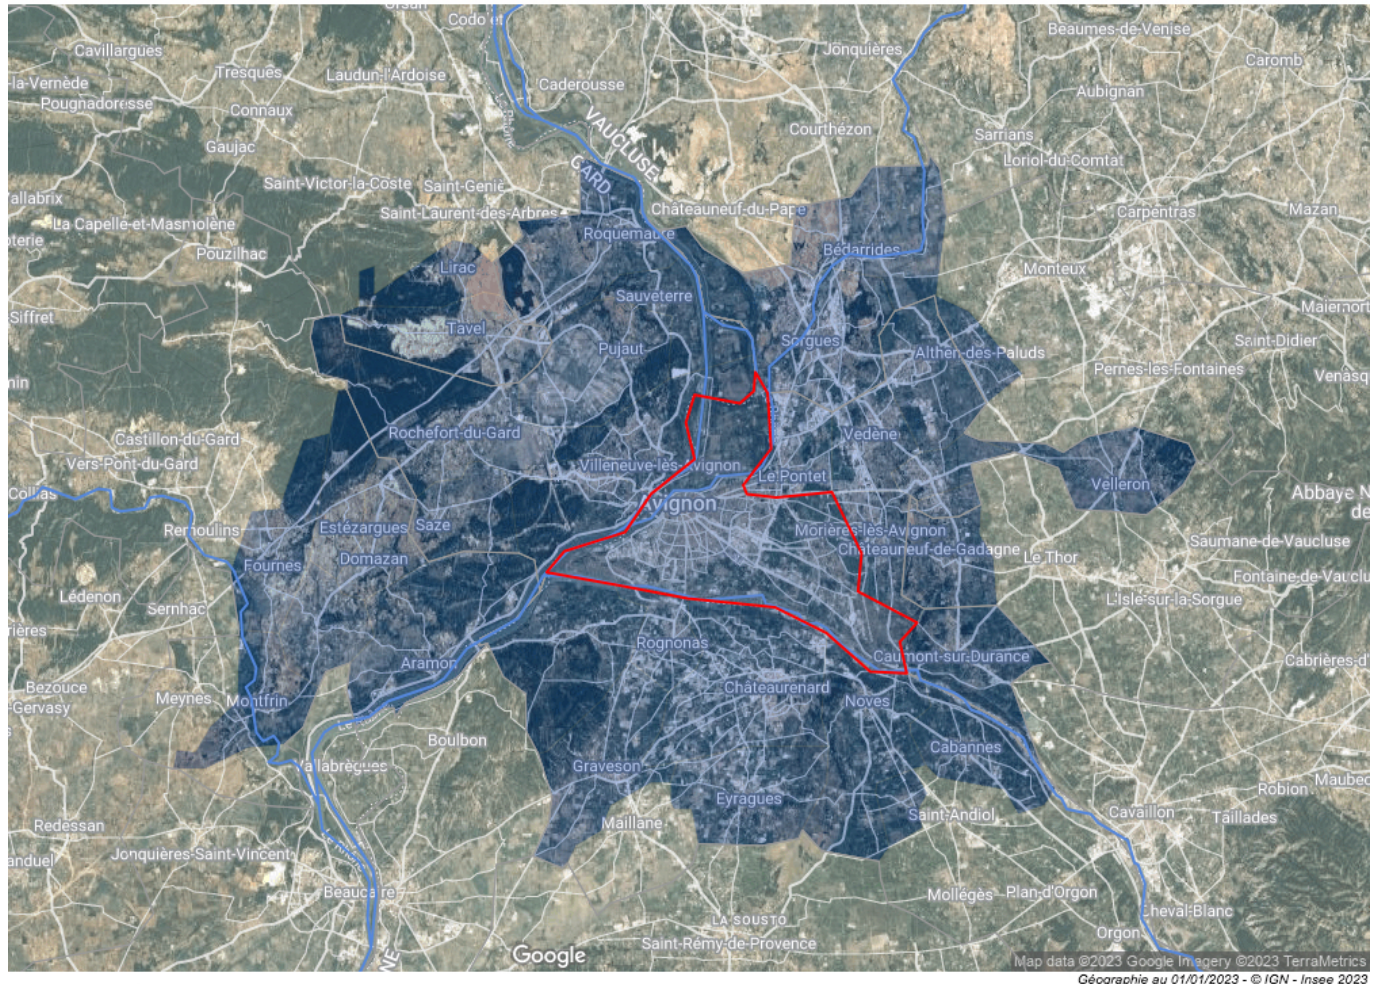

Ecrit par Echo du Mardi le 24 juillet 2023

(cartes) Avignon : une zone d'emploi de 285 797 habitants sans LEO

Zones d'emploi 2020 - Source : Insee

Les 285 797 habitants de la zone d'emploi d'Avignon, telle que définie par l'INSEE, sont administrativement répartis en 2 zones scolaires, 2 régions, 3 départements, 15 cantons, 5 SCoT (Schéma de Cohérence Territoriale), 7 intercommunalités et 36 communes*. Un 'éparpillement' qui n'est pas sans conséquences pour les infrastructures de la deuxième zone d'emploi inter-régionale de France après celle de Roissy-Charles de Gaulle, comme avec la LEO (Liaison Est-Ouest) où les financements de la région Occitanie ainsi que du département du Gard et leur élus du Gard avignonnais pointent aux abonnés absents.

Ecrit par Echo du Mardi le 24 juillet 2023

Zones d'emploi 2020 - Source : Insee

Cliquez sur la carte pour l'agrandir

Dans la Région Sud Provence-Alpes-Côte d'Azur

Les 13 communes du département du Département Vaucluse : 182 497 habitants

Lirac : 939 habitants (Canton de Roquemaure)

Tavel : 2 090 habitants (Canton de Roquemaure)

La LEO

Le projet de liaison Est / Ouest d'Avignon, déclaré d'utilité publique le 16 octobre 2003 (il y a quasiment 20 ans) et dont seulement la tranche 1 est réalisée à ce jour.