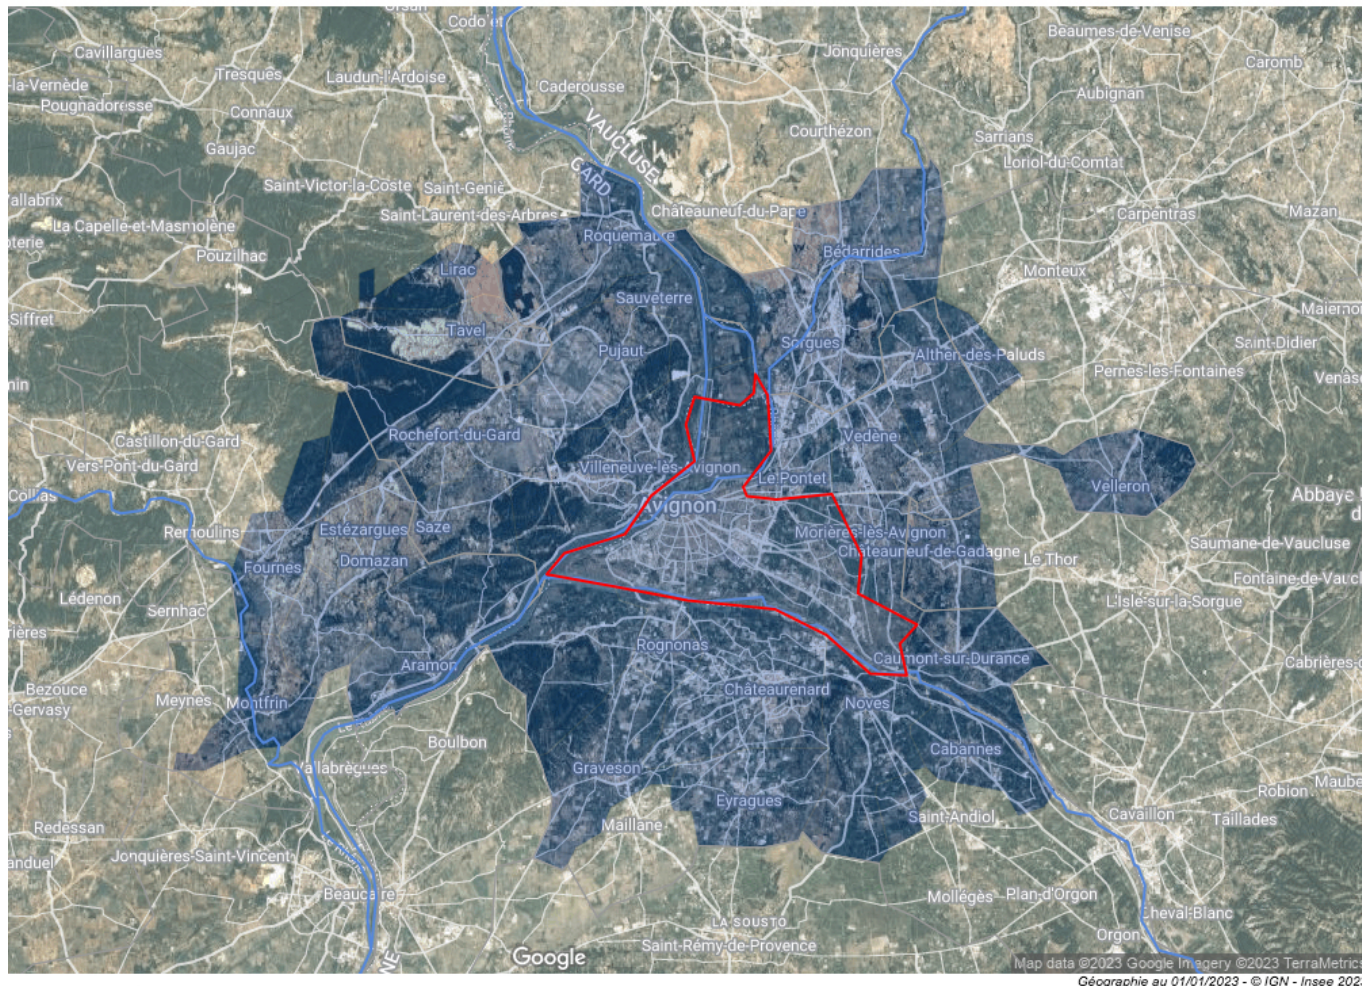

Ecrit par Echo du Mardi le 24 juillet 2023

Zones d'emploi 2020 - Source : Insee

Cliquez sur la carte pour l'agrandir

Dans la Région Sud Provence-Alpes-Côte d'Azur

Les 13 communes du département du Département Vaucluse : 182 497 habitants

9 communes dans la Communauté d'agglomération du Grand Avignon

Avignon : 89 784 habitants (Canton d'Avignon 1, 2 et 3)

Morières-lès-Avignon : 9 252 habitants (Canton d'Avignon 3)

Jonquerettes : 1 643 habitants (Canton du Pontet)

Le Pontet : 16 815 habitants (Canton du Pontet)

Saint-Saturnin-lès-Avignon : 5 133 habitants (Canton du Pontet)

Vedène : 11 630 habitants (Canton du Pontet)