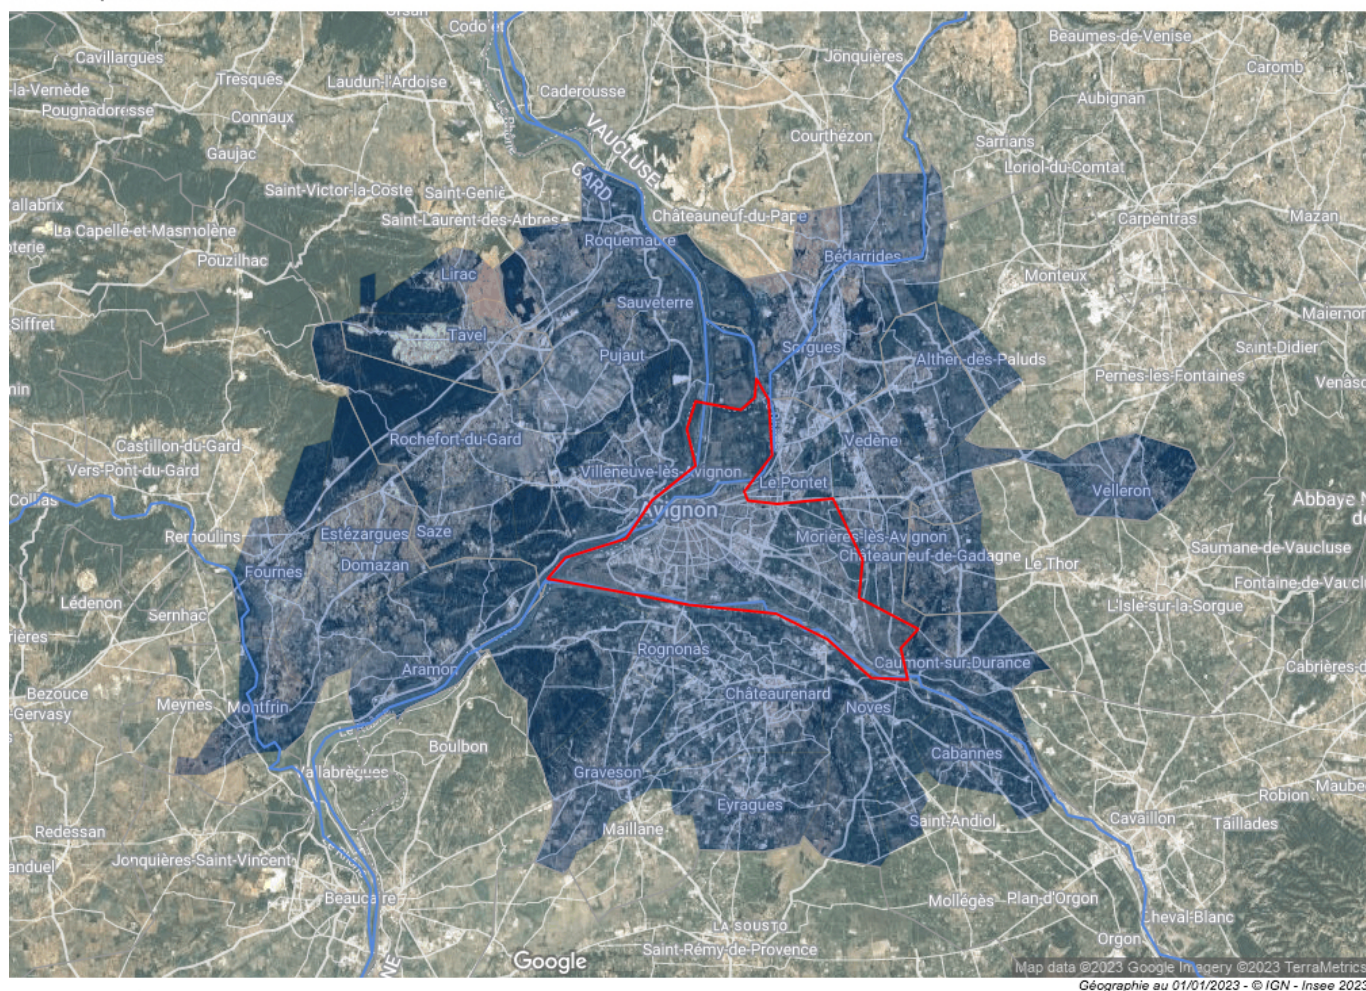

Ecrit par Echo du Mardi le 24 juillet 2023

(cartes) Avignon : une zone d'emploi de 285 797 habitants sans LEO

Zones d'emploi 2020 - Source : Insee

Les 285 797 habitants de la zone d'emploi d'Avignon, telle que définie par l'INSEE, sont administrativement répartis en 2 zones scolaires, 2 régions, 3 départements, 15 cantons, 5 SCoT (Schéma de Cohérence Territoriale), 7 intercommunalités et 36 communes*. Un 'éparpillement' qui n'est pas sans conséquences pour les infrastructures de la deuxième zone d'emploi inter-régionale de France après celle de Roissy-Charles de Gaulle, comme avec la LEO (Liaison Est-Ouest) où les financements de la région Occitanie ainsi que du département du Gard et leur élus du Gard avignonnais pointent aux abonnés absents.

Ecrit par Echo du Mardi le 24 juillet 2023

Zones d'emploi 2020 - Source : Insee

Cliquez sur la carte pour l'agrandir

Dans la Région Sud Provence-Alpes-Côte d'Azur

Les 13 communes du département du Département Vaucluse : 182 497 habitants

Lirac : 939 habitants (Canton de Roquemaure)

Tavel : 2 090 habitants (Canton de Roquemaure)

La LEO

Le projet de liaison Est / Ouest d'Avignon, déclaré d'utilité publique le 16 octobre 2003 (il y a quasiment 20 ans) et dont seulement la tranche 1 est réalisée à ce jour.