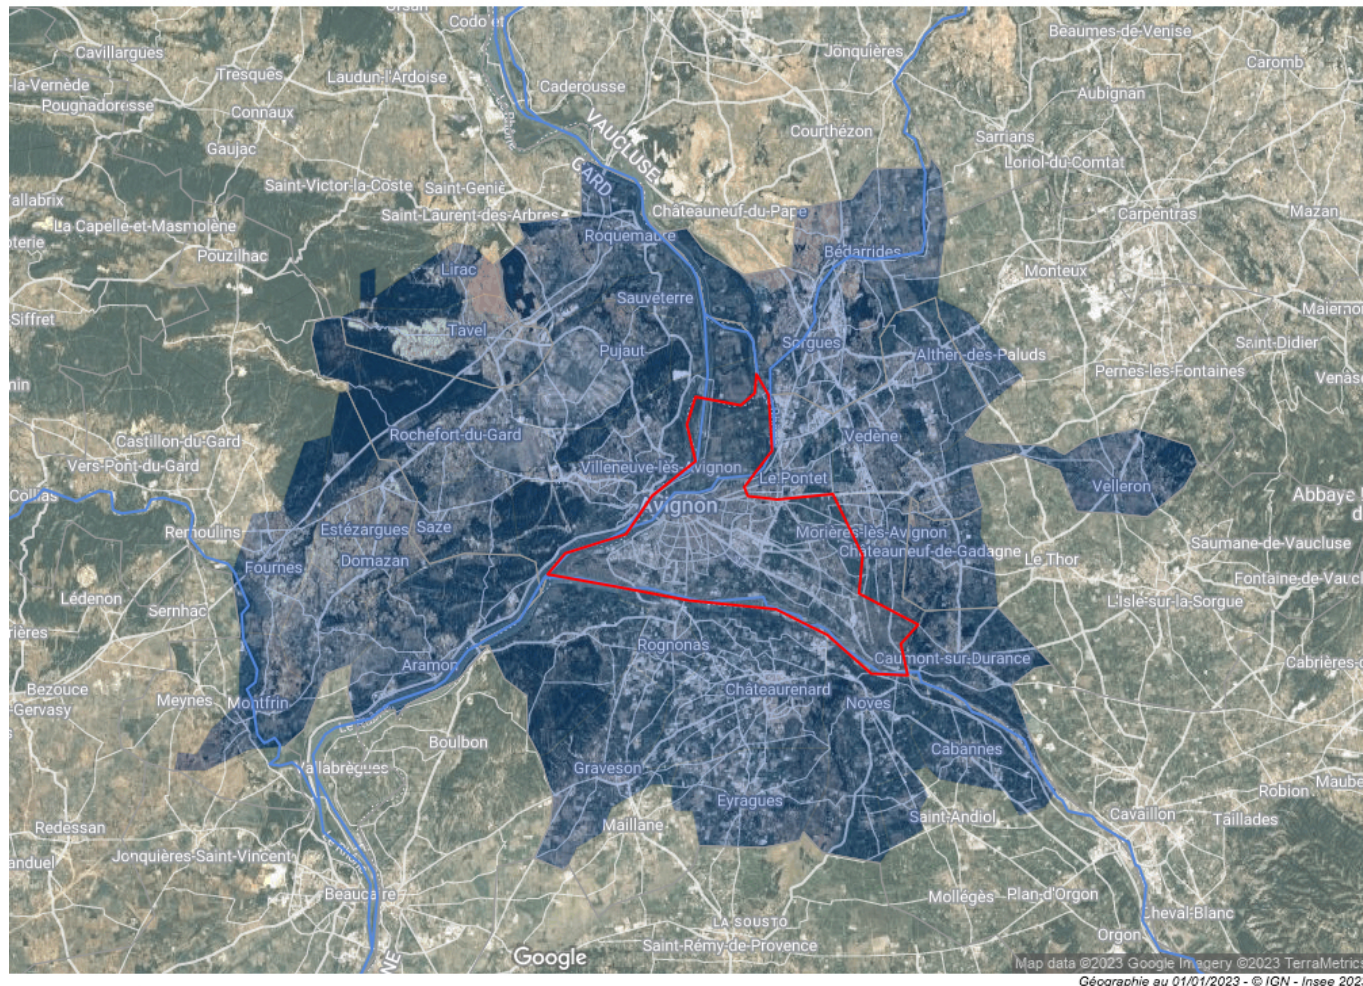

Ecrit par Echo du Mardi le 24 juillet 2023

Zones d'emploi 2020 - Source : Insee

Cliquez sur la carte pour l'agrandir

Dans la Région Sud Provence-Alpes-Côte d'Azur

Les 13 communes du département du Département Vaucluse : 182 497 habitants

9 communes dans la Communauté d'agglomération du Grand Avignon

Avignon : 89 784 habitants (Canton d'Avignon 1, 2 et 3)

Morières-lès-Avignon : 9 252 habitants (Canton d'Avignon 3)

Jonquerettes : 1 643 habitants (Canton du Pontet)

Le Pontet : 16 815 habitants (Canton du Pontet)

Saint-Saturnin-lès-Avignon : 5 133 habitants (Canton du Pontet)

Vedène : 11 630 habitants (Canton du Pontet)