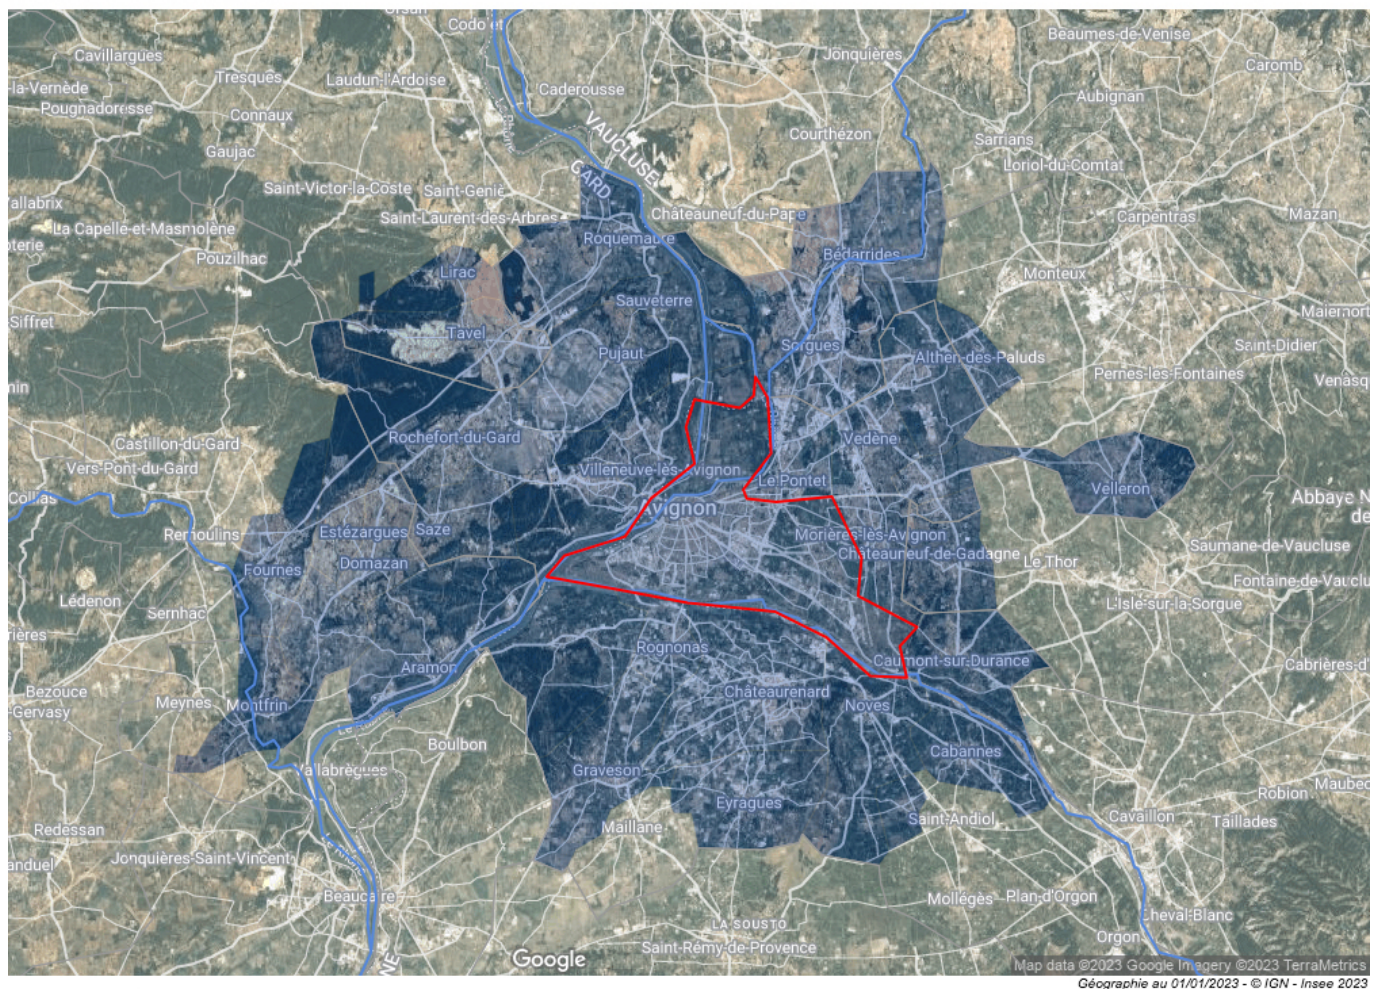

Ecrit par Echo du Mardi le 24 juillet 2023

(cartes) Avignon : une zone d'emploi de 285 797 habitants sans LEO

Zones d'emploi 2020 - Source : Insee

Les 285 797 habitants de la zone d'emploi d'Avignon, telle que définie par l'INSEE, sont administrativement répartis en 2 zones scolaires, 2 régions, 3 départements, 15 cantons, 5 SCoT (Schéma de Cohérence Territoriale), 7 intercommunalités et 36 communes*. Un 'éparpillement' qui n'est pas sans conséquences pour les infrastructures de la deuxième zone d'emploi inter-régionale de France après celle de Roissy-Charles de Gaulle, comme avec la LEO (Liaison Est-Ouest) où les financements de la région Occitanie ainsi que du département du Gard et leur élus du Gard avignonnais pointent aux abonnés absents.

Ecrit par Echo du Mardi le 24 juillet 2023

Zones d'emploi 2020 - Source : Insee

Cliquez sur la carte pour l'agrandir

Dans la Région Sud Provence-Alpes-Côte d'Azur

Les 13 communes du département du Département Vaucluse : 182 497 habitants

Tavel : 2 090 habitants (Canton de Roquemaure)

La LEO

Le projet de liaison Est / Ouest d'Avignon, déclaré d'utilité publique le 16 octobre 2003 (il y a quasiment 20 ans) et dont seulement la tranche 1 est réalisée à ce jour.