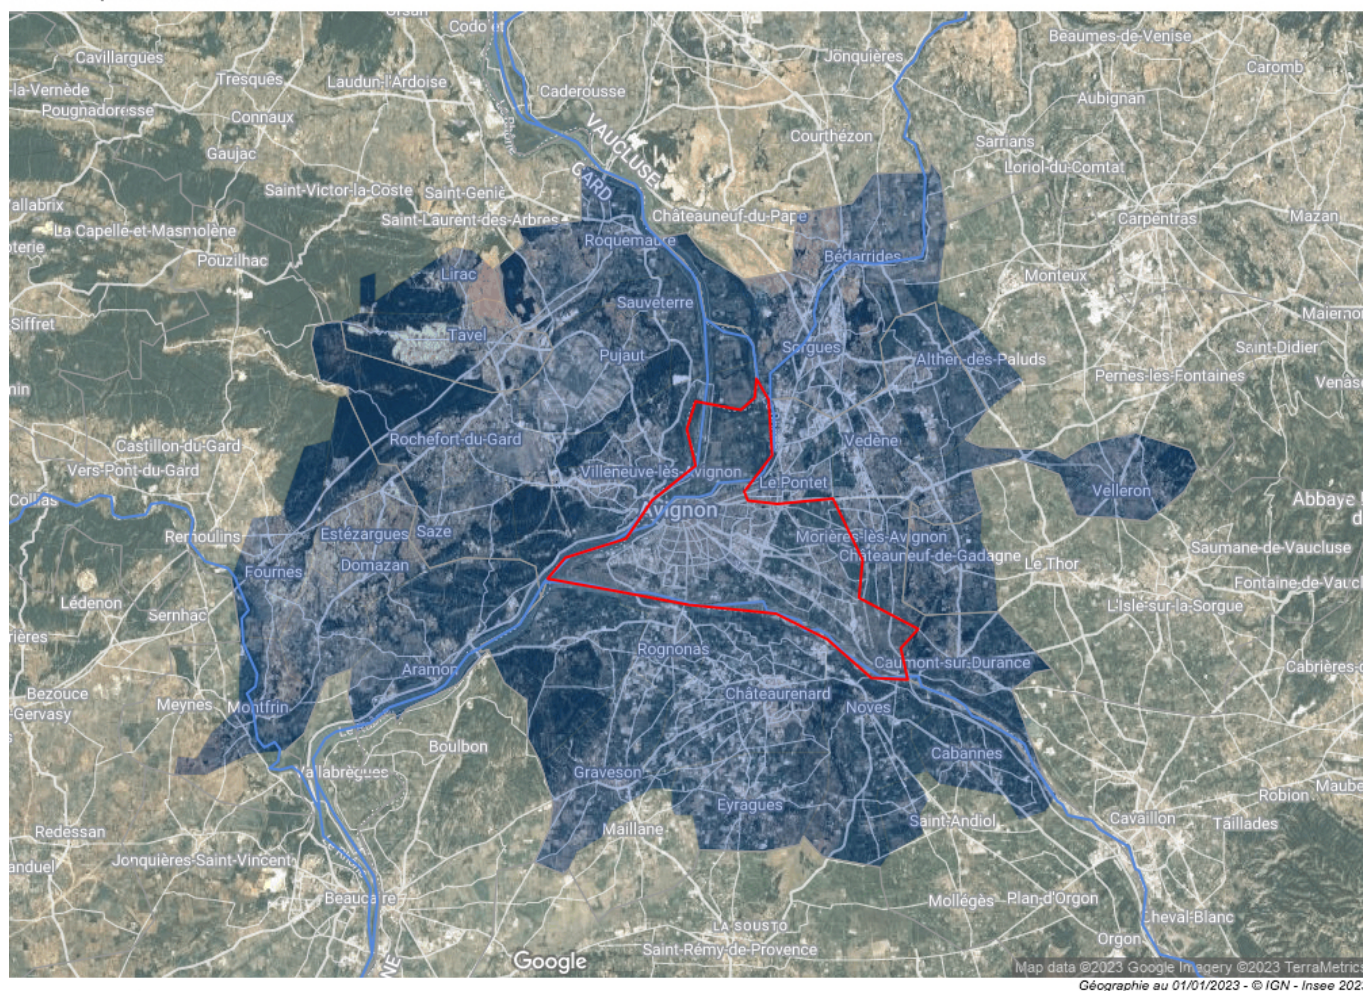

Ecrit par Echo du Mardi le 24 juillet 2023

(cartes) Avignon : une zone d'emploi de 285 797 habitants sans LEO

Zones d'emploi 2020 - Source : Insee

Les 285 797 habitants de la zone d'emploi d'Avignon, telle que définie par l'INSEE, sont administrativement répartis en 2 zones scolaires, 2 régions, 3 départements, 15 cantons, 5 SCoT (Schéma de Cohérence Territoriale), 7 intercommunalités et 36 communes*. Un 'éparpillement' qui n'est pas sans conséquences pour les infrastructures de la deuxième zone d'emploi inter-régionale de France après celle de Roissy-Charles de Gaulle, comme avec la LEO (Liaison Est-Ouest) où les financements de la région Occitanie ainsi que du département du Gard et leur élus du Gard avignonnais pointent aux abonnés absents.

Ecrit par Echo du Mardi le 24 juillet 2023

Zones d'emploi 2020 - Source : Insee

Cliquez sur la carte pour l'agrandir

Dans la Région Sud Provence-Alpes-Côte d'Azur

Les 13 communes du département du Département Vaucluse : 182 497 habitants

Lirac : 939 habitants (Canton de Roquemaure)

Tavel : 2 090 habitants (Canton de Roquemaure)

La LEO

Le projet de liaison Est / Ouest d'Avignon, déclaré d'utilité publique le 16 octobre 2003 (il y a quasiment 20 ans) et dont seulement la tranche 1 est réalisée à ce jour.