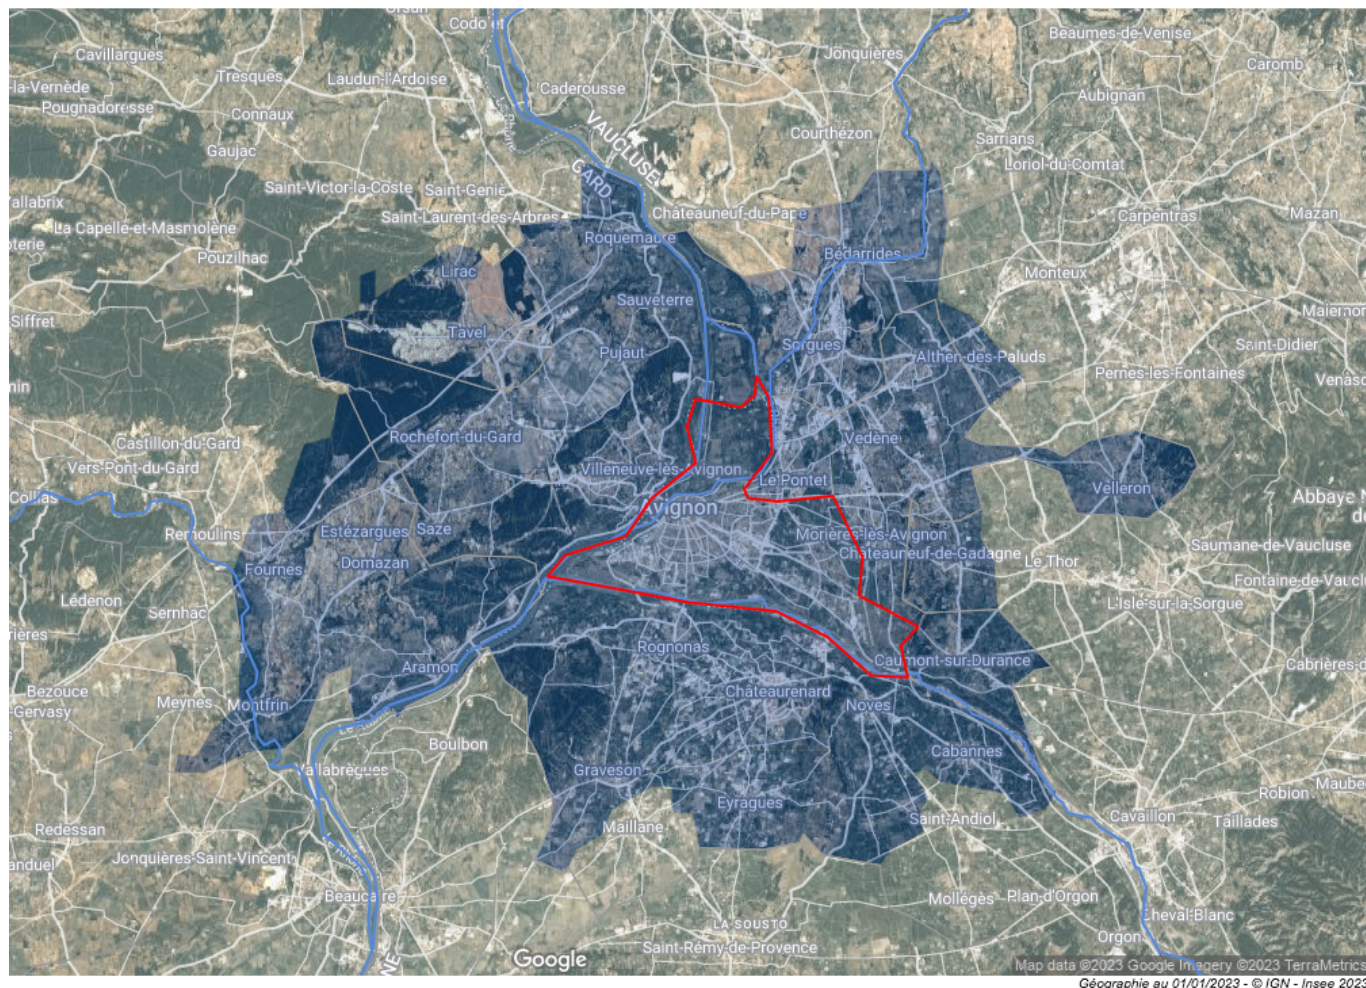

Ecrit par Echo du Mardi le 24 juillet 2023

(cartes) Avignon : une zone d'emploi de 285 797 habitants sans LEO

Zones d'emploi 2020 - Source : Insee

Les 285 797 habitants de la zone d'emploi d'Avignon, telle que définie par l'INSEE, sont administrativement répartis en 2 zones scolaires, 2 régions, 3 départements, 15 cantons, 5 SCoT (Schéma de Cohérence Territoriale), 7 intercommunalités et 36 communes*. Un 'éparpillement' qui n'est pas sans conséquences pour les infrastructures de la deuxième zone d'emploi inter-régionale de France après celle de Roissy-Charles de Gaulle, comme avec la LEO (Liaison Est-Ouest) où les financements de la région Occitanie ainsi que du département du Gard et leur élus du Gard avignonnais pointent aux abonnés absents.

Ecrit par Echo du Mardi le 24 juillet 2023

Zones d'emploi 2020 - Source : Insee

Cliquez sur la carte pour l'agrandir

Dans la Région Sud Provence-Alpes-Côte d'Azur

Les 13 communes du département du Département Vaucluse : 182 497 habitants

Lirac : 939 habitants (Canton de Roquemaure)

Tavel : 2 090 habitants (Canton de Roquemaure)

La LEO

Le projet de liaison Est / Ouest d'Avignon, déclaré d'utilité publique le 16 octobre 2003 (il y a quasiment 20 ans) et dont seulement la tranche 1 est réalisée à ce jour.