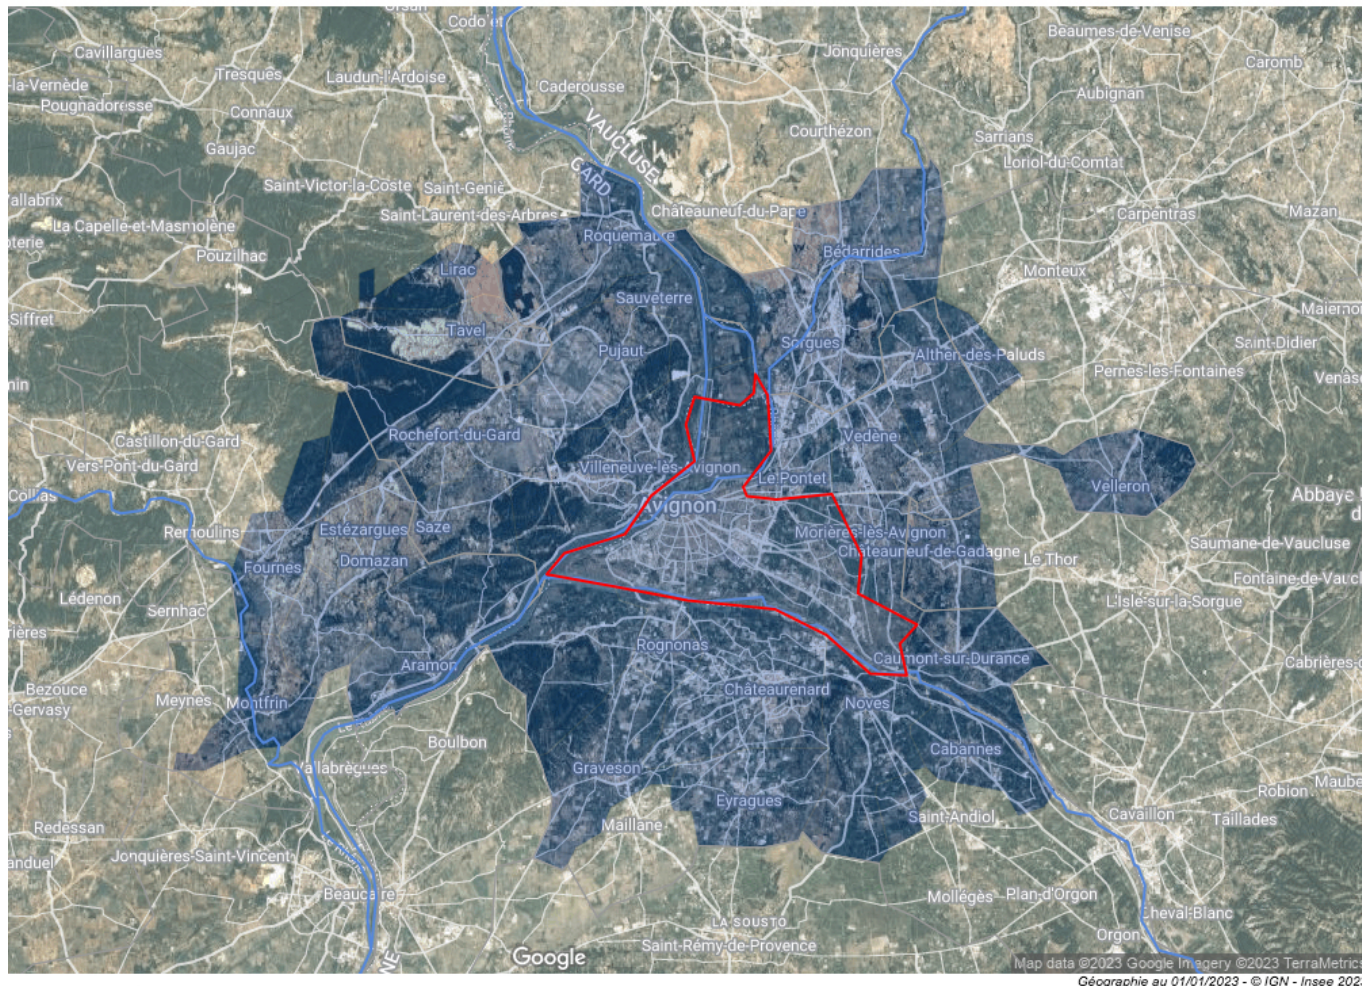

Ecrit par Echo du Mardi le 24 juillet 2023

(cartes) Avignon : une zone d'emploi de 285 797 habitants sans LEO

Zones d'emploi 2020 - Source : Insee

Les 285 797 habitants de la zone d'emploi d'Avignon, telle que définie par l'INSEE, sont administrativement répartis en 2 zones scolaires, 2 régions, 3 départements, 15 cantons, 5 SCoT (Schéma de Cohérence Territoriale), 7 intercommunalités et 36 communes*. Un 'éparpillement' qui n'est pas sans conséquences pour les infrastructures de la deuxième zone d'emploi inter-régionale de France après celle de Roissy-Charles de Gaulle, comme avec la LEO (Liaison Est-Ouest) où les financements de la région Occitanie ainsi que du département du Gard et leur élus du Gard avignonnais pointent aux abonnés absents.

Ecrit par Echo du Mardi le 24 juillet 2023

Zones d'emploi 2020 - Source : Insee

Cliquez sur la carte pour l'agrandir

Dans la Région Sud Provence-Alpes-Côte d'Azur

Les 13 communes du département du Département Vaucluse : 182 497 habitants

Tavel : 2 090 habitants (Canton de Roquemaure)

La LEO

Le projet de liaison Est / Ouest d'Avignon, déclaré d'utilité publique le 16 octobre 2003 (il y a quasiment 20 ans) et dont seulement la tranche 1 est réalisée à ce jour.