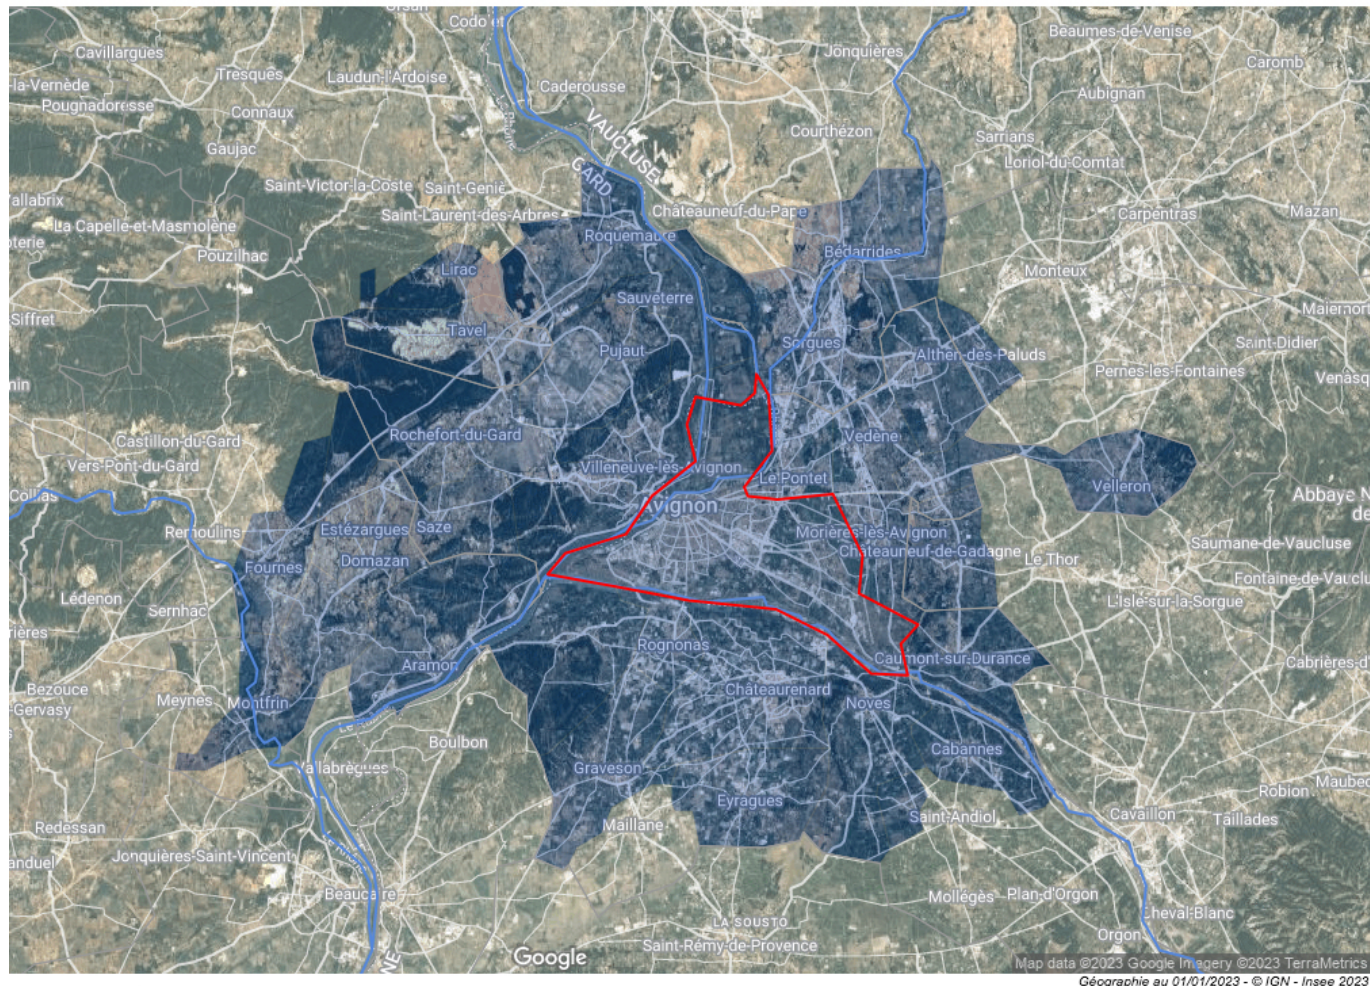

Ecrit par Echo du Mardi le 24 juillet 2023

(cartes) Avignon : une zone d'emploi de 285 797 habitants sans LEO

Zones d'emploi 2020 - Source : Insee

Les 285 797 habitants de la zone d'emploi d'Avignon, telle que définie par l'INSEE, sont administrativement répartis en 2 zones scolaires, 2 régions, 3 départements, 15 cantons, 5 SCoT (Schéma de Cohérence Territoriale), 7 intercommunalités et 36 communes*. Un 'éparpillement' qui n'est pas sans conséquences pour les infrastructures de la deuxième zone d'emploi inter-régionale de France après celle de Roissy-Charles de Gaulle, comme avec la LEO (Liaison Est-Ouest) où les financements de la région Occitanie ainsi que du département du Gard et leur élus du Gard avignonnais pointent aux abonnés absents.

Ecrit par Echo du Mardi le 24 juillet 2023

Zones d'emploi 2020 - Source : Insee

Cliquez sur la carte pour l'agrandir

Dans la Région Sud Provence-Alpes-Côte d'Azur

Les 13 communes du département du Département Vaucluse : 182 497 habitants

Lirac : 939 habitants (Canton de Roquemaure)

Tavel : 2 090 habitants (Canton de Roquemaure)

La LEO

Le projet de liaison Est / Ouest d'Avignon, déclaré d'utilité publique le 16 octobre 2003 (il y a quasiment 20 ans) et dont seulement la tranche 1 est réalisée à ce jour.