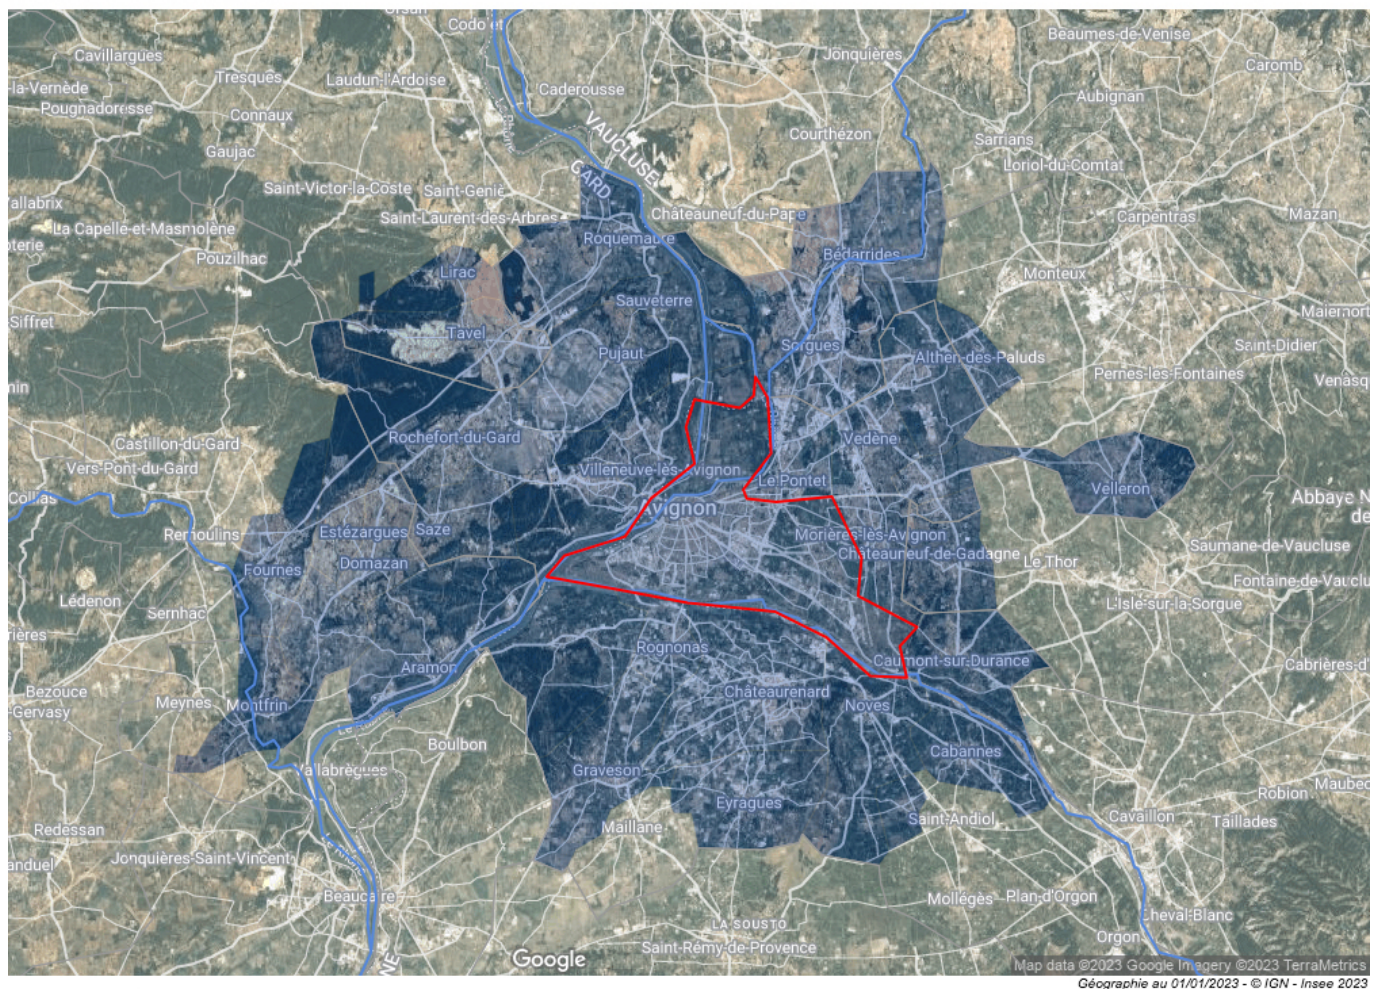

Ecrit par Echo du Mardi le 24 juillet 2023

(cartes) Avignon : une zone d'emploi de 285 797 habitants sans LEO

Zones d'emploi 2020 - Source : Insee

Les 285 797 habitants de la zone d'emploi d'Avignon, telle que définie par l'INSEE, sont administrativement répartis en 2 zones scolaires, 2 régions, 3 départements, 15 cantons, 5 SCoT (Schéma de Cohérence Territoriale), 7 intercommunalités et 36 communes*. Un 'éparpillement' qui n'est pas sans conséquences pour les infrastructures de la deuxième zone d'emploi inter-régionale de France après celle de Roissy-Charles de Gaulle, comme avec la LEO (Liaison Est-Ouest) où les financements de la région Occitanie ainsi que du département du Gard et leur élus du Gard avignonnais pointent aux abonnés absents.

Ecrit par Echo du Mardi le 24 juillet 2023

Zones d'emploi 2020 - Source : Insee

Cliquez sur la carte pour l'agrandir

Dans la Région Sud Provence-Alpes-Côte d'Azur

Les 13 communes du département du Département Vaucluse : 182 497 habitants

Lirac : 939 habitants (Canton de Roquemaure)

Tavel : 2 090 habitants (Canton de Roquemaure)

La LEO

Le projet de liaison Est / Ouest d'Avignon, déclaré d'utilité publique le 16 octobre 2003 (il y a quasiment 20 ans) et dont seulement la tranche 1 est réalisée à ce jour.