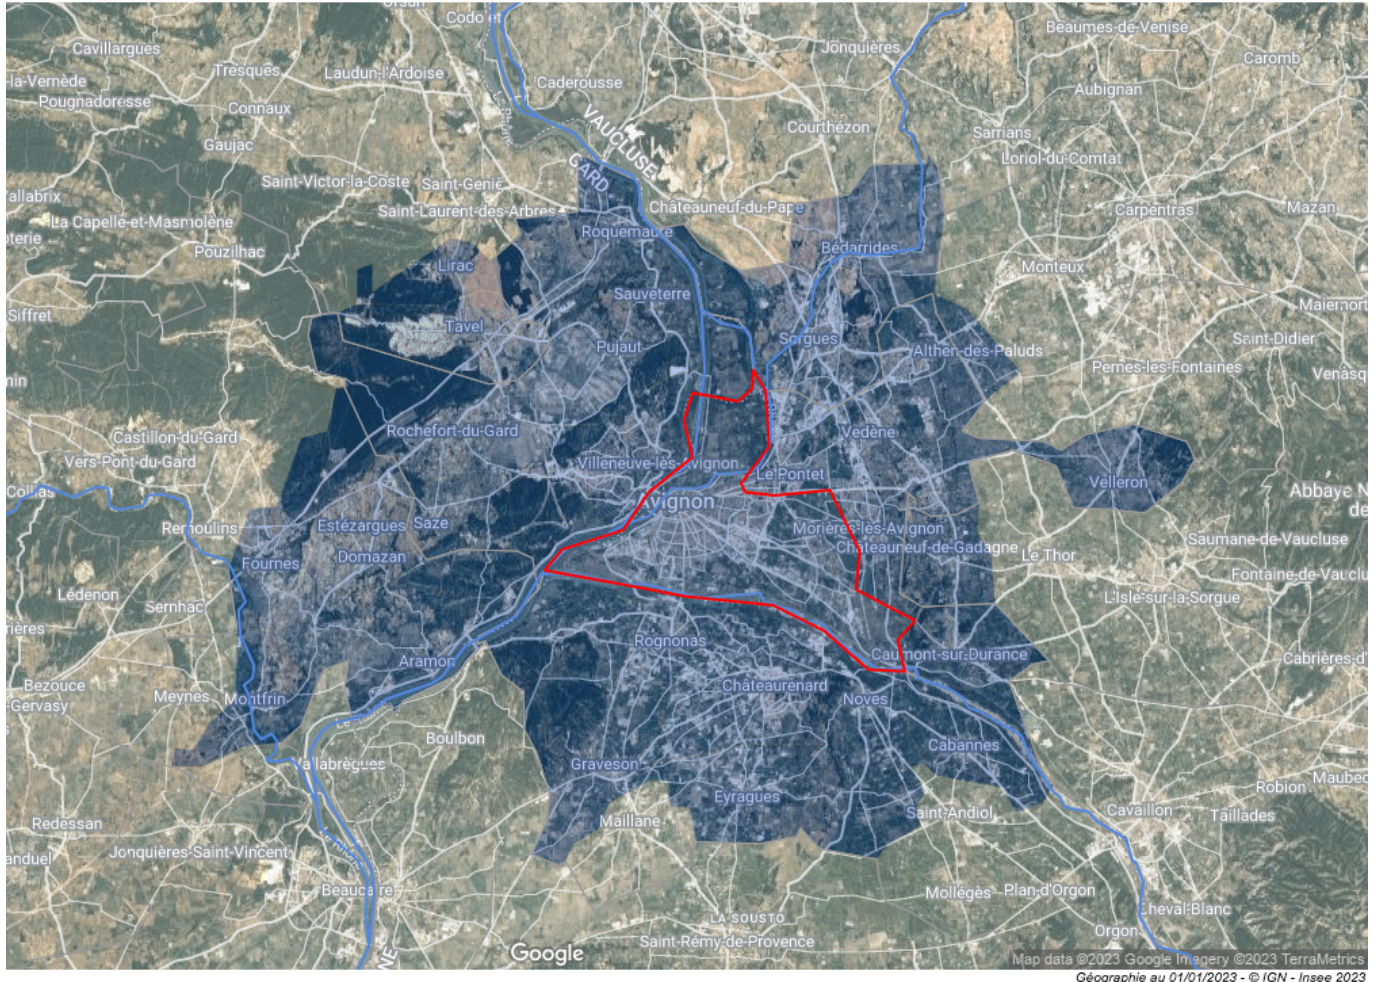

Ecrit par Echo du Mardi le 24 juillet 2023

(cartes) Avignon : une zone d'emploi de 285 797 habitants sans LEO

Zones d'emploi 2020 - Source : Insee

Les 285 797 habitants de la zone d'emploi d'Avignon, telle que définie par l'INSEE, sont administrativement répartis en 2 zones scolaires, 2 régions, 3 départements, 15 cantons, 5 SCoT (Schéma de Cohérence Territoriale), 7 intercommunalités et 36 communes*. Un 'éparpillement' qui n'est pas sans conséquences pour les infrastructures de la deuxième zone d'emploi inter-régionale de France après celle de Roissy-Charles de Gaulle, comme avec la LEO (Liaison Est-Ouest) où les financements de la région Occitanie ainsi que du département du Gard et leur élus du Gard avignonnais pointent aux abonnés absents.

Ecrit par Echo du Mardi le 24 juillet 2023

Zones d'emploi 2020 - Source : Insee

Cliquez sur la carte pour l'agrandir

Dans la Région Sud Provence-Alpes-Côte d'Azur

Les 13 communes du département du Département Vaucluse : 182 497 habitants

Lirac : 939 habitants (Canton de Roquemaure)

Tavel : 2 090 habitants (Canton de Roquemaure)

La LEO

Le projet de liaison Est / Ouest d'Avignon, déclaré d'utilité publique le 16 octobre 2003 (il y a quasiment 20 ans) et dont seulement la tranche 1 est réalisée à ce jour.