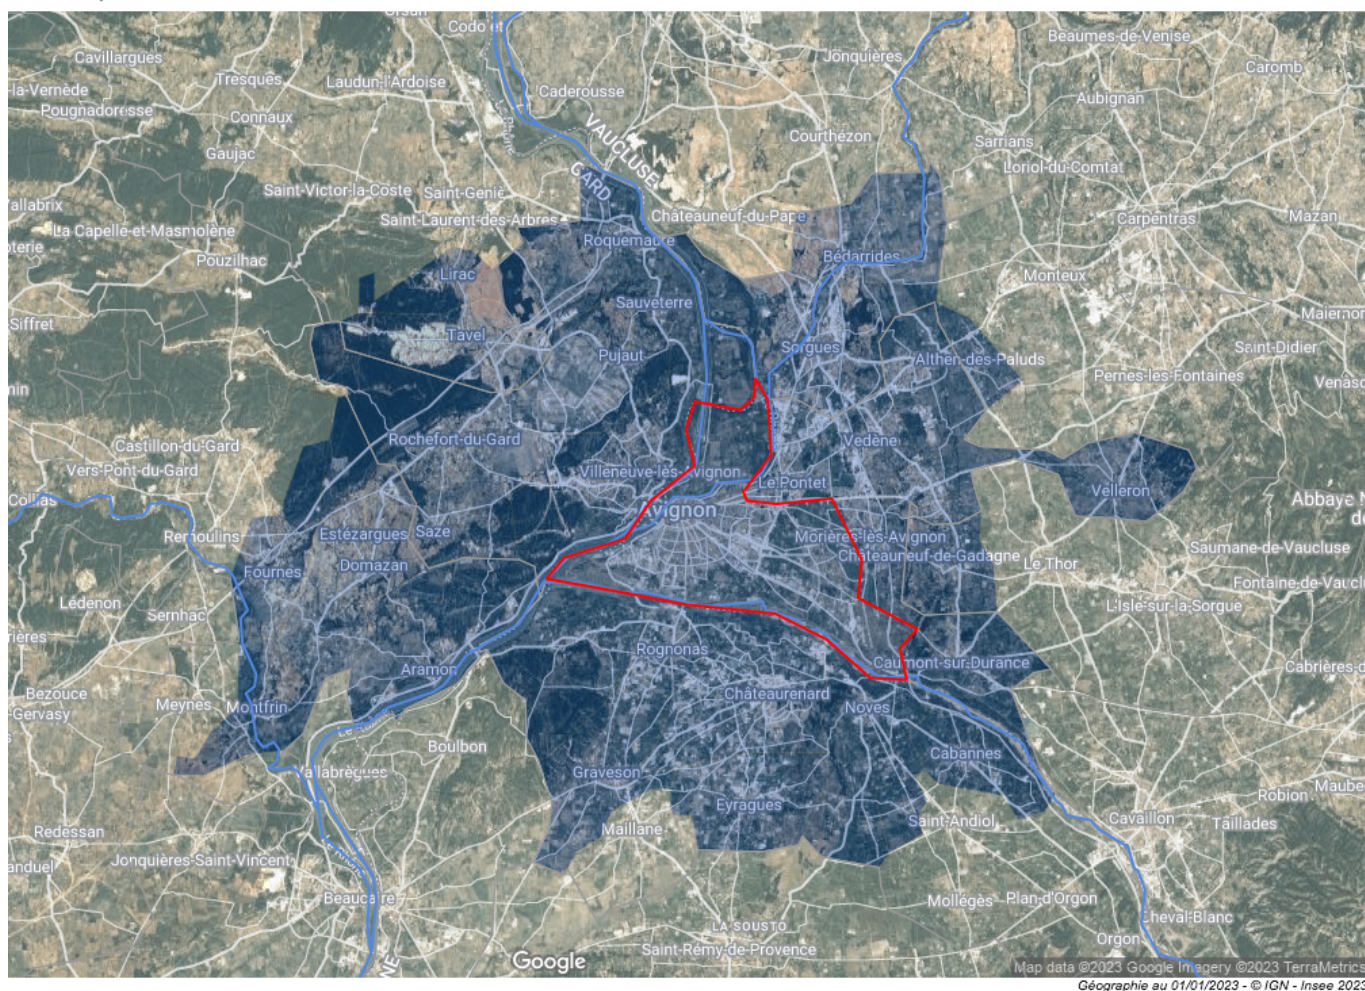

Ecrit par Echo du Mardi le 24 juillet 2023

(cartes) Avignon : une zone d'emploi de 285 797 habitants sans LEO

Zones d'emploi 2020 - Source : Insee

Les 285 797 habitants de la zone d'emploi d'Avignon, telle que définie par l'INSEE, sont administrativement répartis en 2 zones scolaires, 2 régions, 3 départements, 15 cantons, 5 SCoT (Schéma de Cohérence Territoriale), 7 intercommunalités et 36 communes*. Un 'éparpillement' qui n'est pas sans conséquences pour les infrastructures de la deuxième zone d'emploi inter-régionale de France après celle de Roissy-Charles de Gaulle, comme avec la LEO (Liaison Est-Ouest) où les financements de la région Occitanie ainsi que du département du Gard et leur élus du Gard avignonnais pointent aux abonnés absents.

Ecrit par Echo du Mardi le 24 juillet 2023

Zones d'emploi 2020 - Source : Insee

Cliquez sur la carte pour l'agrandir

Dans la Région Sud Provence-Alpes-Côte d'Azur

Les 13 communes du département du Département Vaucluse : 182 497 habitants

Lirac : 939 habitants (Canton de Roquemaure)

Tavel : 2 090 habitants (Canton de Roquemaure)

La LEO

Le projet de liaison Est / Ouest d'Avignon, déclaré d'utilité publique le 16 octobre 2003 (il y a quasiment 20 ans) et dont seulement la tranche 1 est réalisée à ce jour.