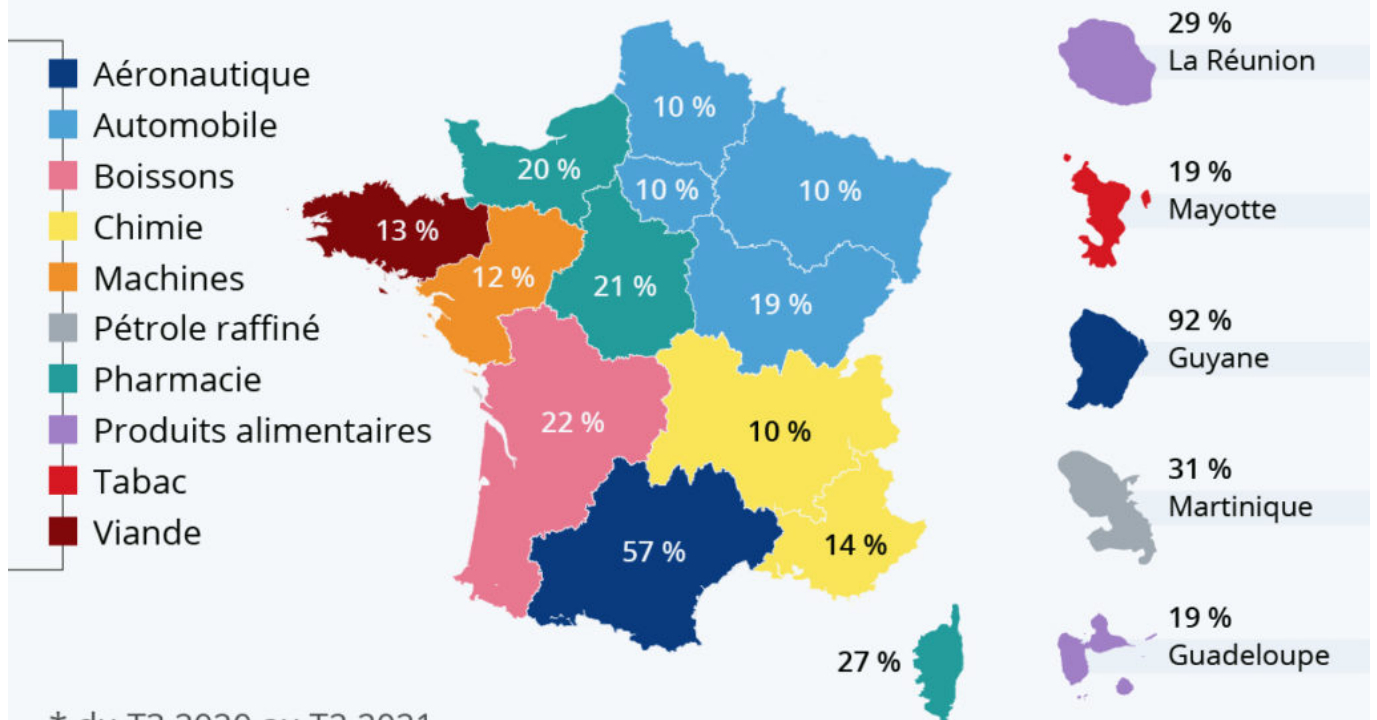

Les produits les plus exportés par région

Les produits les plus exportés par région

Premier secteur d'exportations dans les régions de France et d'outre-mer en valeur (% du total) *

* du T3 2020 au T2 2021.

Source : Direction générale des douanes

statista

Après une baisse généralisée des échanges en 2020, le commerce mondial est reparti à la hausse en 2021

Écrit par Echo du Mardi le 27 décembre 2021

et la reprise s'avère plus rapide que prévu pour les [entreprises exportatrices françaises](#). Comme le [rapporte](#) Les Échos, au deuxième trimestre, les exportations tricolores avaient retrouvé leur niveau d'avant crise dans tous les secteurs, sauf l'[aéronautique](#). L'Occitanie, plaque tournante de cette activité dans l'Hexagone, a été la région la plus touchée au niveau industriel en 2020. L'économie de ce territoire dépend beaucoup de l'industrie aéronautique, qui représente 57 % de la valeur de ses exportations d'après les [données](#) de la Direction générale des douanes.

Notre carte fait le tour d'horizon des produits les plus exportés par les régions de France et d'outre-mer, selon la part dans la valeur des exportations (entre juillet 2020 et juin 2021). On constate que l'industrie automobile est le premier secteur d'exportations dans le quart nord-est du pays, tandis qu'à l'ouest, l'élevage et la viticulture restent les grandes spécialités respectives de la Bretagne et de la Nouvelle-Aquitaine. Ailleurs dans l'Hexagone (sauf Occitanie et Pays de la Loire), ce sont les produits chimiques et pharmaceutiques qui arrivent en première position.

Dans les régions d'outre-mer, les exportations de produits alimentaires génèrent le plus de revenus à la Réunion et à la Guadeloupe, alors que l'activité aérospatiale (construction de fusées à Kourou) représente plus de 90 % de la valeur des exportations de la Guyane. L'économie de la Martinique dépend quant à elle beaucoup du raffinage pétrolier, avec la présence sur l'île de la raffinerie des Antilles-Guyane.