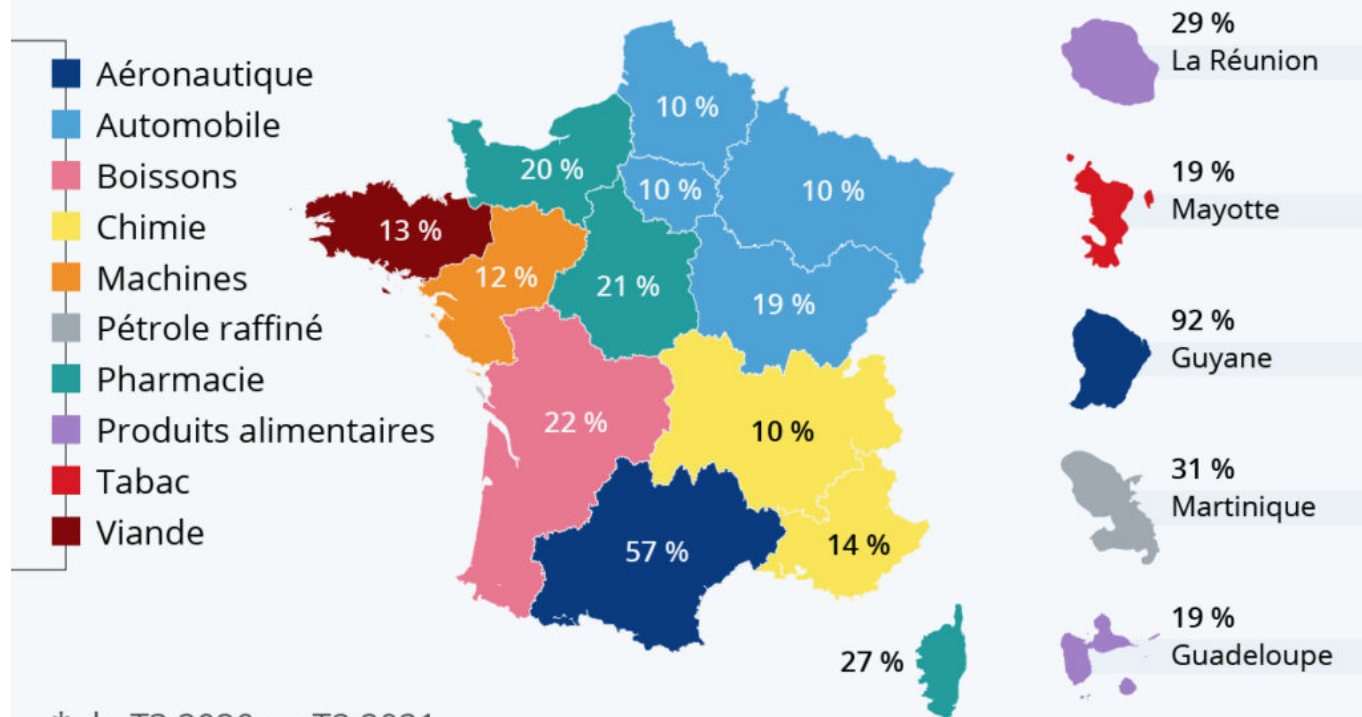

Les produits les plus exportés par région

Les produits les plus exportés par région

Premier secteur d'exportations dans les régions de France et d'outre-mer en valeur (% du total) *

* du T3 2020 au T2 2021.

Source : Direction générale des douanes

Après une baisse généralisée des échanges en 2020, le commerce mondial est reparti à la hausse en 2021

Écrit par Echo du Mardi le 27 décembre 2021

et la reprise s'avère plus rapide que prévu pour les [entreprises exportatrices françaises](#). Comme le [rapporte](#) Les Échos, au deuxième trimestre, les exportations tricolores avaient retrouvé leur niveau d'avant crise dans tous les secteurs, sauf l'[aéronautique](#). L'Occitanie, plaque tournante de cette activité dans l'Hexagone, a été la région la plus touchée au niveau industriel en 2020. L'économie de ce territoire dépend beaucoup de l'industrie aéronautique, qui représente 57 % de la valeur de ses exportations d'après les [données](#) de la Direction générale des douanes.

Notre carte fait le tour d'horizon des produits les plus exportés par les régions de France et d'outre-mer, selon la part dans la valeur des exportations (entre juillet 2020 et juin 2021). On constate que l'industrie automobile est le premier secteur d'exportations dans le quart nord-est du pays, tandis qu'à l'ouest, l'élevage et la viticulture restent les grandes spécialités respectives de la Bretagne et de la Nouvelle-Aquitaine. Ailleurs dans l'Hexagone (sauf Occitanie et Pays de la Loire), ce sont les produits chimiques et pharmaceutiques qui arrivent en première position.

Dans les régions d'outre-mer, les exportations de produits alimentaires génèrent le plus de revenus à la Réunion et à la Guadeloupe, alors que l'activité aérospatiale (construction de fusées à Kourou) représente plus de 90 % de la valeur des exportations de la Guyane. L'économie de la Martinique dépend quant à elle beaucoup du raffinage pétrolier, avec la présence sur l'île de la raffinerie des Antilles-Guyane.