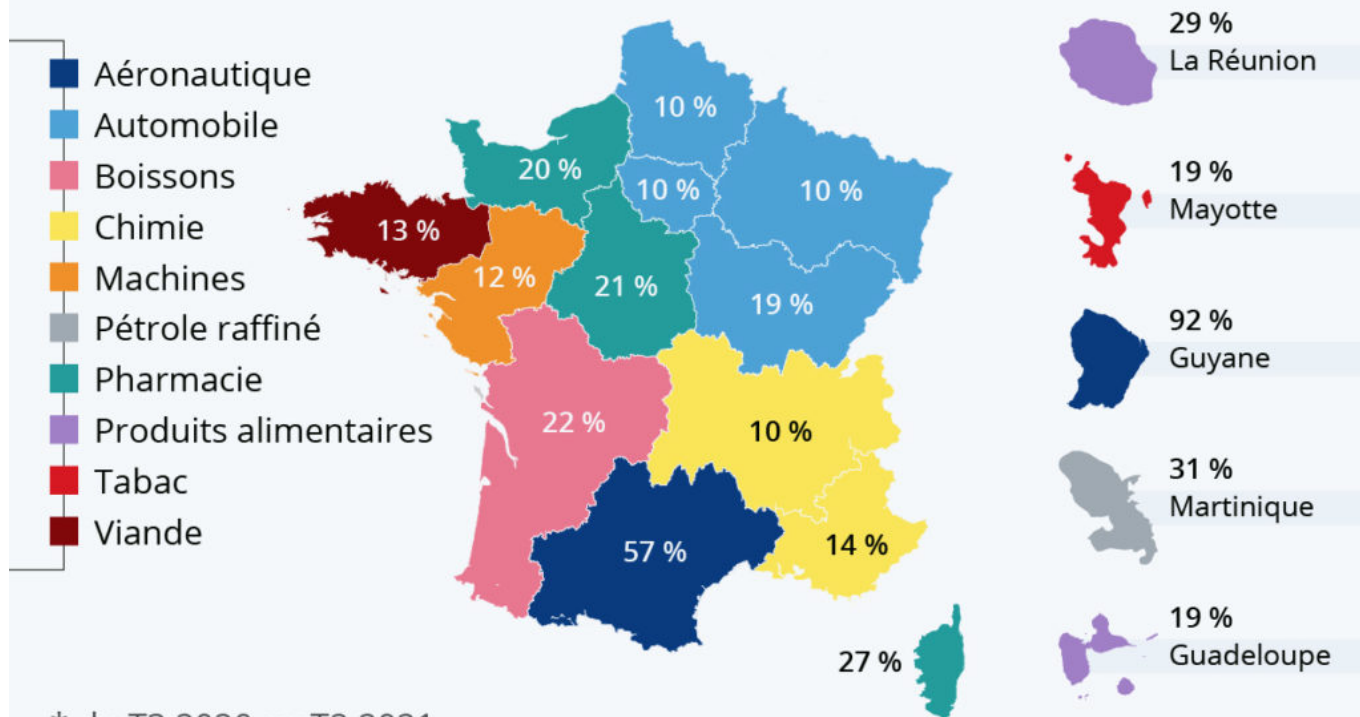

Les produits les plus exportés par région

Les produits les plus exportés par région

Premier secteur d'exportations dans les régions de France et d'outre-mer en valeur (% du total) *

* du T3 2020 au T2 2021.

Source : Direction générale des douanes

Après une baisse généralisée des échanges en 2020, le commerce mondial est reparti à la hausse en 2021

Écrit par Echo du Mardi le 27 décembre 2021

et la reprise s'avère plus rapide que prévu pour les [entreprises exportatrices françaises](#). Comme le [rapporte](#) Les Échos, au deuxième trimestre, les exportations tricolores avaient retrouvé leur niveau d'avant crise dans tous les secteurs, sauf l'[aéronautique](#). L'Occitanie, plaque tournante de cette activité dans l'Hexagone, a été la région la plus touchée au niveau industriel en 2020. L'économie de ce territoire dépend beaucoup de l'industrie aéronautique, qui représente 57 % de la valeur de ses exportations d'après les [données](#) de la Direction générale des douanes.

Notre carte fait le tour d'horizon des produits les plus exportés par les régions de France et d'outre-mer, selon la part dans la valeur des exportations (entre juillet 2020 et juin 2021). On constate que l'industrie automobile est le premier secteur d'exportations dans le quart nord-est du pays, tandis qu'à l'ouest, l'élevage et la viticulture restent les grandes spécialités respectives de la Bretagne et de la Nouvelle-Aquitaine. Ailleurs dans l'Hexagone (sauf Occitanie et Pays de la Loire), ce sont les produits chimiques et pharmaceutiques qui arrivent en première position.

Dans les régions d'outre-mer, les exportations de produits alimentaires génèrent le plus de revenus à la Réunion et à la Guadeloupe, alors que l'activité aérospatiale (construction de fusées à Kourou) représente plus de 90 % de la valeur des exportations de la Guyane. L'économie de la Martinique dépend quant à elle beaucoup du raffinage pétrolier, avec la présence sur l'île de la raffinerie des Antilles-Guyane.