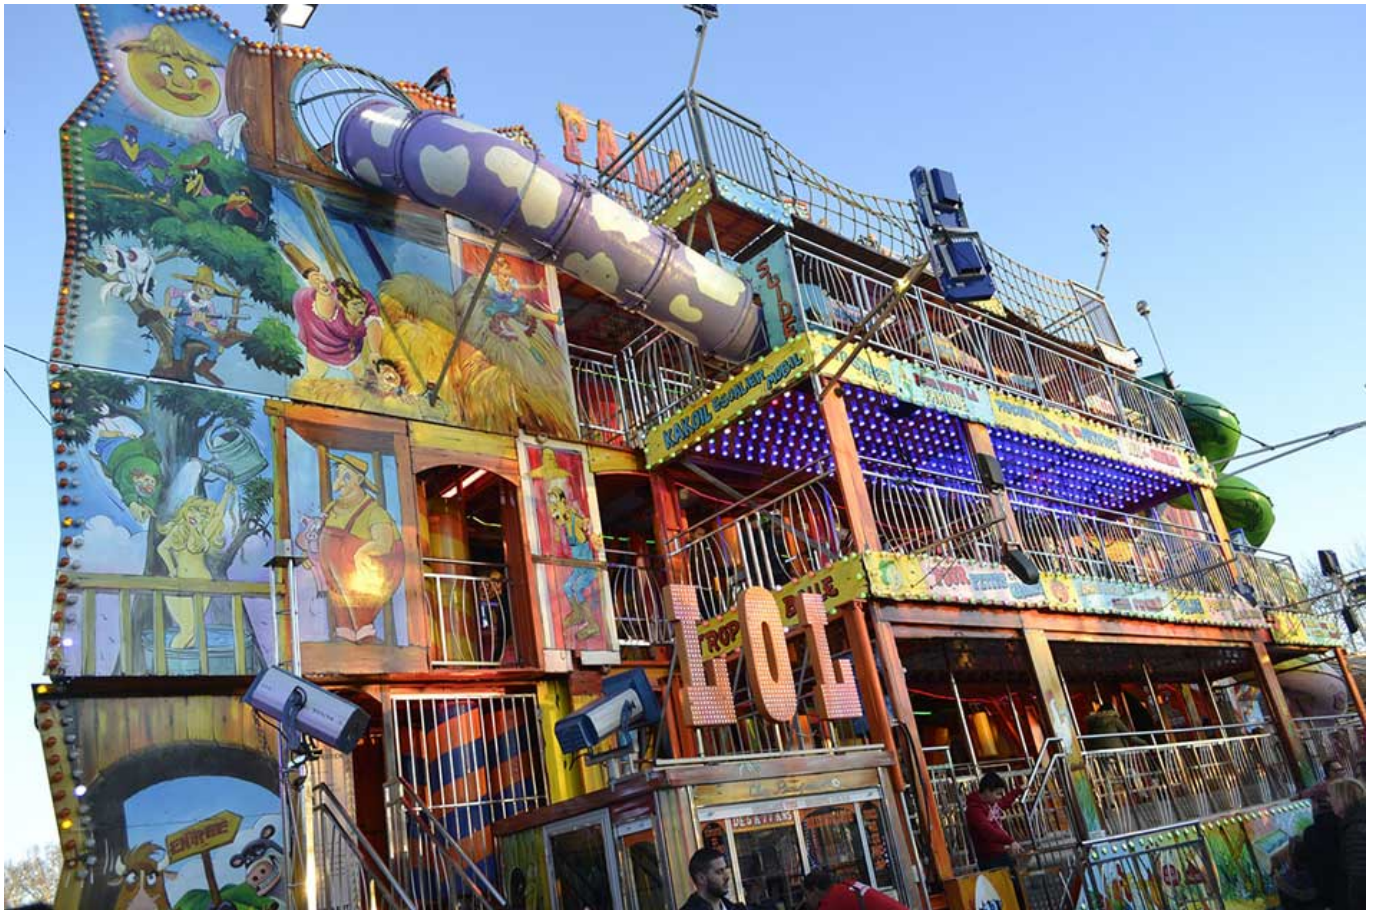

Luna park s'est installé sur les allées de l'Oulle

Après deux années d'absence pour cause de crise sanitaire, les attractions de Luna park reviennent à Avignon sur les allées de l'Oulle.

Luna park regroupe 80 des meilleures attractions pour divertir tous les publics, petits et grands. Jusqu'au 13 mars, le parc est ouvert tous les jours de 14 heures à 19 heures. Quatre nouveautés cette année. Le 'Surf party', une sauterelle à 8 bras, mesurant 16 mètres de diamètres et « consommant 80A de moins que ces grandes sœurs à 12 bras », selon l'association Luna park. Mais aussi une balançoire en forme de bateau pirate, une rotation à 360°, et un manège Avengers. Le président de l'association du Luna park et premier vice-président du syndicat national des professionnels de la fête, Michel Rabat, espère que les confinements sont bel et bien derrière nous.

Ecrit par Echo du Mardi le 7 février 2022

Cette vidéo du Xfactor est la copie exacte de l'Aengers selon l'équipe de Luna park.

Plus d'informations, [cliquez ici](#).

L.M.