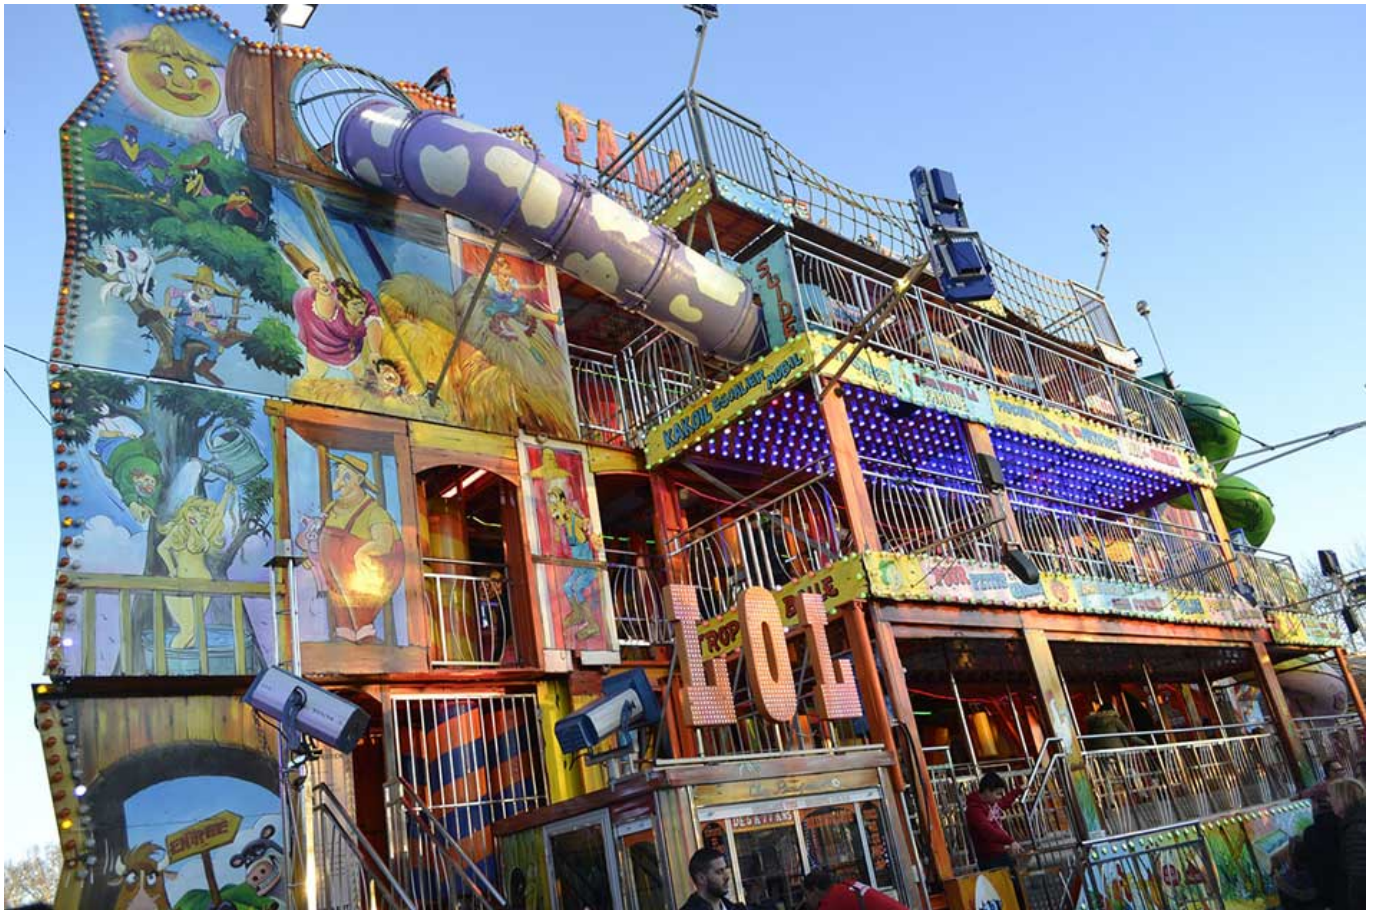

# Luna park s'est installé sur les allées de l'Oulle

**Après deux années d'absence pour cause de crise sanitaire, les attractions de Luna park reviennent à Avignon sur les allées de l'Oulle.**

Luna park regroupe 80 des meilleures attractions pour divertir tous les publics, petits et grands. Jusqu'au 13 mars, le parc est ouvert tous les jours de 14 heures à 19 heures. Quatre nouveautés cette année. Le 'Surf party', une sauterelle à 8 bras, mesurant 16 mètres de diamètres et « consommant 80A de moins que ces grandes sœurs à 12 bras », selon l'association Luna park. Mais aussi une balançoire en forme de bateau pirate, une rotation à 360°, et un manège Avengers. Le président de l'association du Luna park et premier vice-président du syndicat national des professionnels de la fête, Michel Rabat, espère que les confinements sont bel et bien derrière nous.

Ecrit par Echo du Mardi le 7 février 2022

Cette vidéo du Xfactor est la copie exacte de l'Aengers selon l'équipe de Luna park.

Plus d'informations, [cliquez ici](#).

L.M.