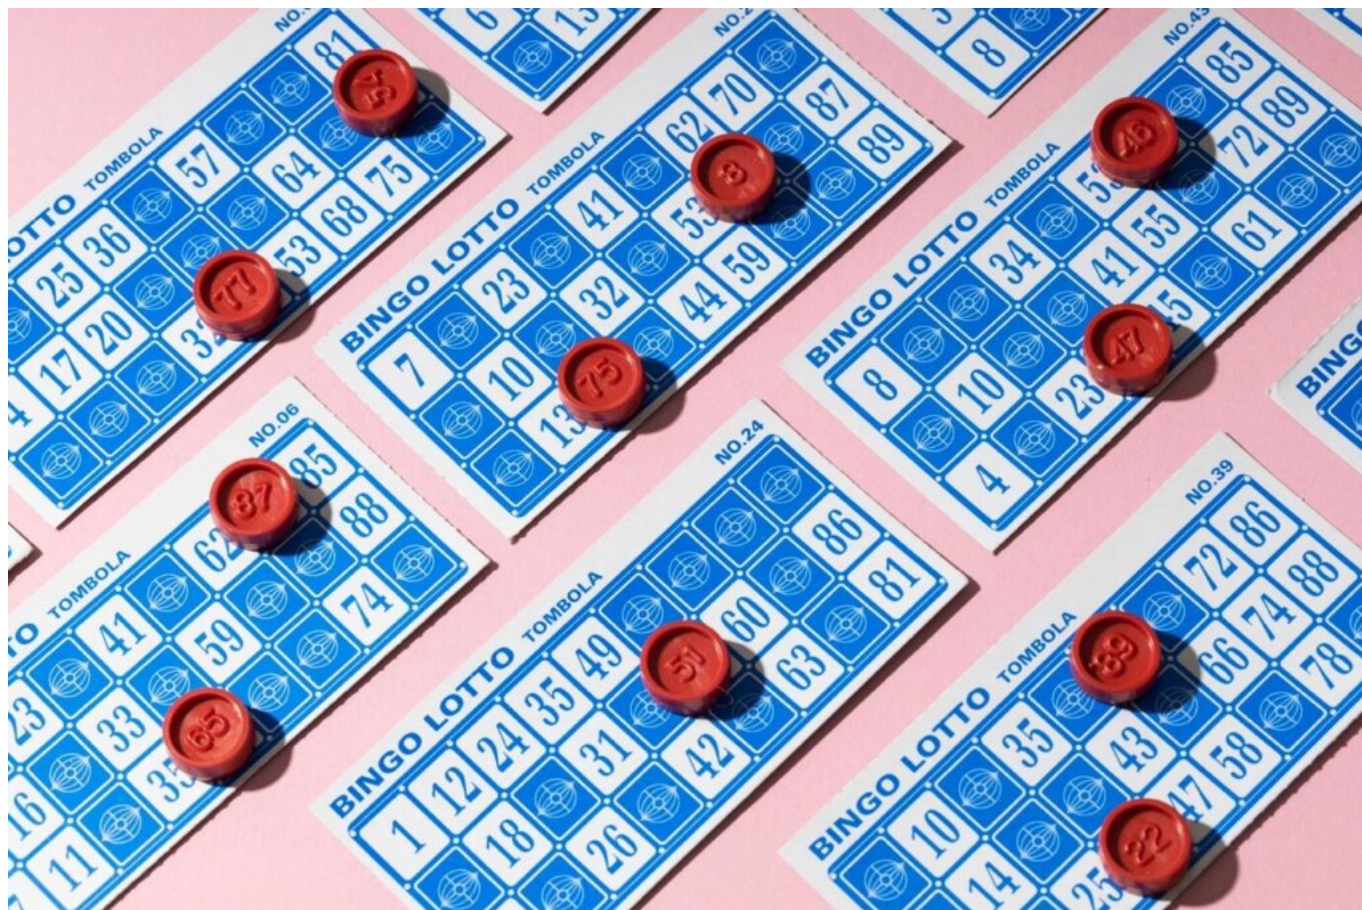

Ecrit par Vanessa Arnal le 31 janvier 2025

Isle-sur-la-Sorgue : les Disciples d'Escoffier Provence Languedoc font leur loto

Ce dimanche 2 février, la [délégation Provence Languedoc des Disciples d'Escoffier](#) organise un loto avec de nombreux lots à gagner à la salle des fêtes de L'Isle-sur-la-Sorgue.

Thermomix, cave à vin, un demi agneau, repas gastronomique, paniers gourmands, ustensiles, articles de l'art de la table, et bien d'autres surprises seront à gagner ce dimanche lors du loto des Disciples d'Escoffier Provence Languedoc à L'Isle-sur-la-Sorgue.

Une buvette ainsi qu'une petite restauration seront installées au cœur de la salle des fêtes. Le carton sera au prix de 5€, les cinq à 20€ et les dix à 35€. Tous les bénéfices seront reversés sous forme de bourses à des étudiants en école hôtelière en difficulté financière

5,00€ LG CARTON
20,00€ LGS 5
35,00€ LGS 10

Buvette/Petite Restauration

DIMANCHE 2 FEVRIER 2025
Salle des fêtes
L'Isle sur la sorgue
Début 14h00
Ouverture des portes 13h00

Thermomix
Cave à vin
1/2 Agneau
Repas gastronomique
Art de la table
Paniers gourmand
Ustensiles