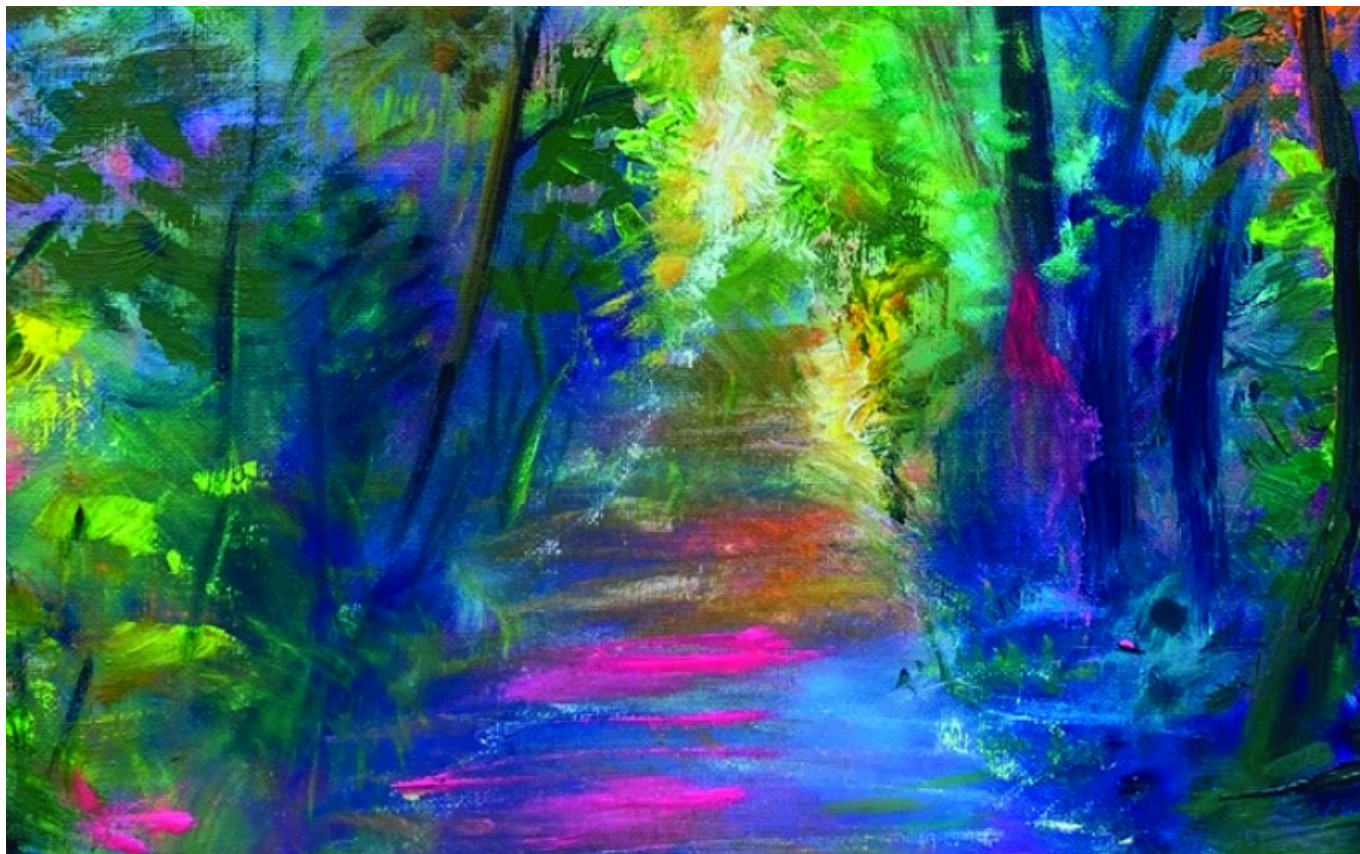

## Carpentras : 'Vers la lumière' à la Chapelle du collège

**Entre art et voyage : Nathalie Girault nous invite au vernissage de son exposition 'Vers la lumière' proposée par [la commune de Carpentras](#).**

L'art de [Nathalie Girault](#) vient se mêler à ses aventures de voyages asiatiques comme méridionales, en apportant équilibre et apaisement sur la toile. Ayant suivie des cours d'Arts appliqués, de dessin et des Beaux-Arts de Paris, cette fille d'une mère lectrice et d'un père artiste philosophe a concrétisé son rêve depuis 2020 en se concentrant principalement sur la peinture tournée vers ses périples autour du globe comme la Chine, le Japon, l'Inde, l'Indonésie, la Corée et l'Italie toute en gardant une certaine proximité avec la France.

« Je privilégie les couleurs vives, pour peindre un souvenir capté au cours d'un voyage, d'une rencontre ou d'une sensation et je reste dans un équilibre furtif pareil à celui du funambule », explique l'artiste peintre.

*Tout public. Entrée libre.*

*Chapelle du Collège.21, rue du Collège, Carpentras.*

Ecrit par Echo du Mardi le 25 juin 2024

L'ETE « série les saisons » huile sur toile de lin 61 x 46.