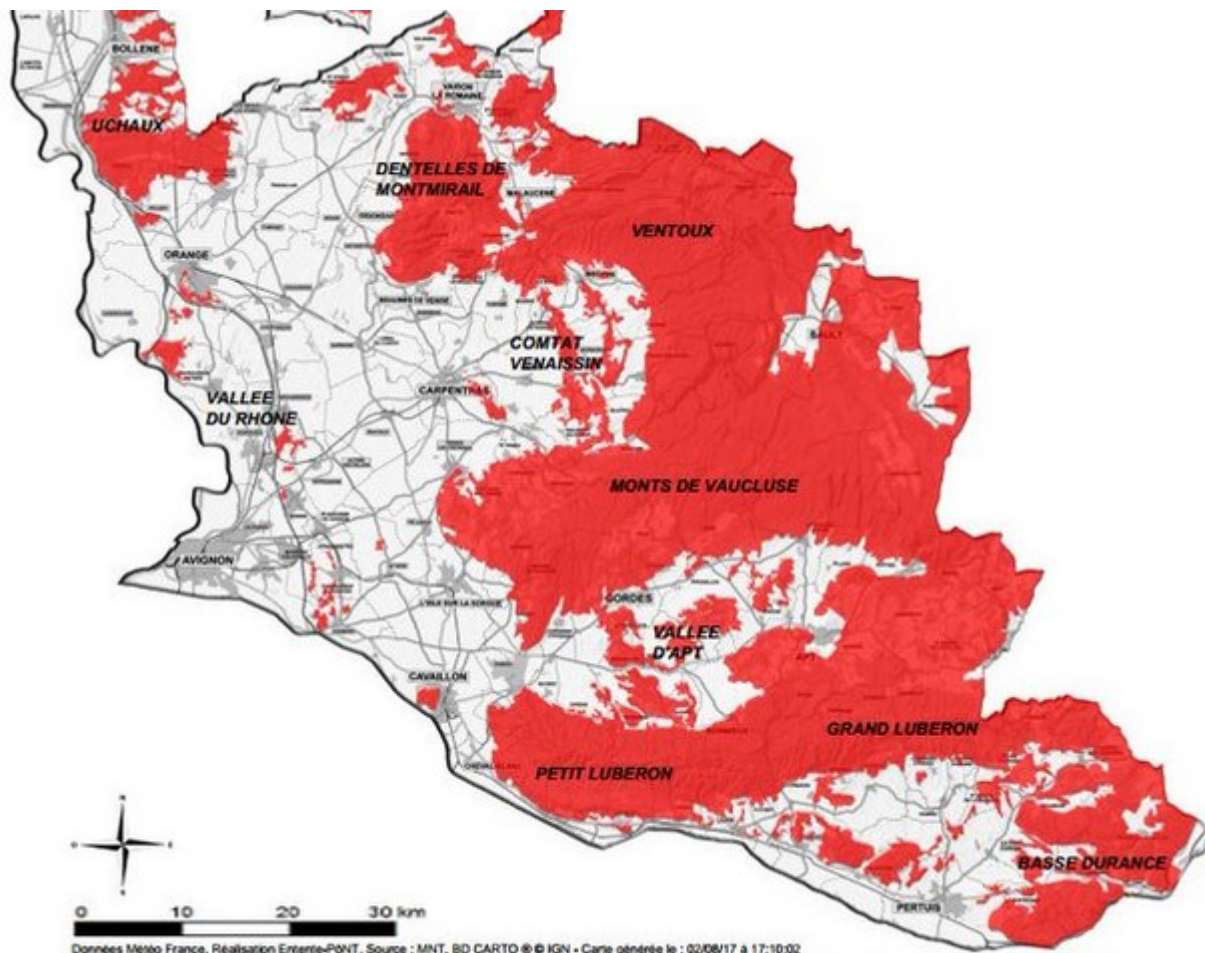

Ecrit par Echo du Mardi le 5 août 2022

Samedi 6 août, nous n'irons pas au bois

En raison de la vigilance feux de forêts et du risque extrême d'incendie, l'ensemble des massifs forestiers du Vaucluse : Uchaux, Dentelles, Ventoux, Monts de Vaucluse, Petit et Grand Luberon, Basse Durance seront inaccessibles à la population ce samedi 6 août.

Dans le détail

La prévision de danger météorologique d'incendies de forêts étant classée en risque extrême pour samedi 6 août, l'ensemble des massifs forestiers du département de Vaucluse sera fermé et tout accès y sera strictement interdit.

www.vaucluse.gouv.fr

MH