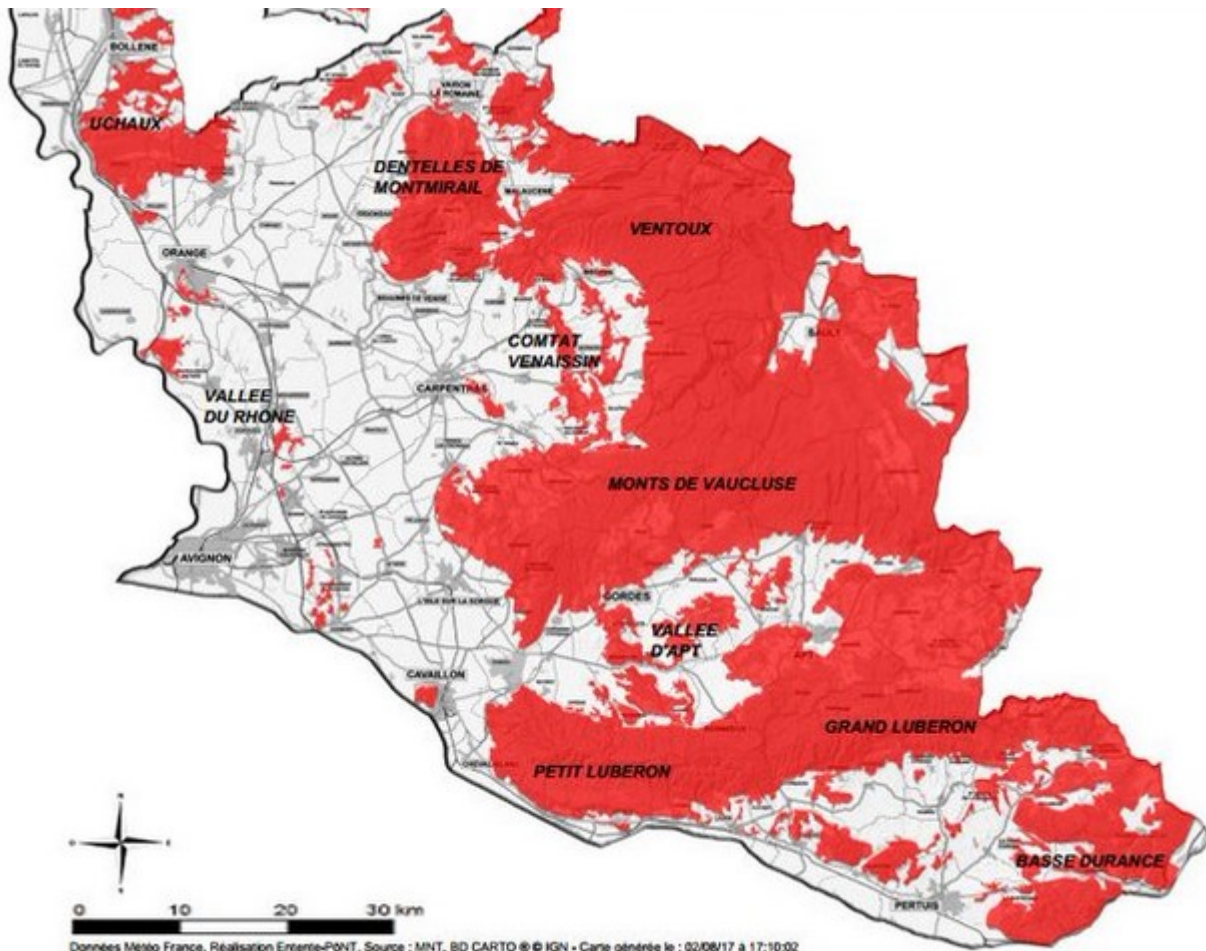

Ecrit par Echo du Mardi le 5 août 2022

Samedi 6 août, nous n'irons pas au bois

En raison de la vigilance feux de forêts et du risque extrême d'incendie, l'ensemble des massifs forestiers du Vaucluse : Uchaux, Dentelles, Ventoux, Monts de Vaucluse, Petit et Grand Luberon, Basse Durance seront inaccessibles à la population ce samedi 6 août.

Dans le détail

La prévision de danger météorologique d'incendies de forêts étant classée en risque extrême pour samedi 6 août, l'ensemble des massifs forestiers du département de Vaucluse sera fermé et tout accès y sera strictement interdit.

www.vaucluse.gouv.fr

MH

Ecrit par Echo du Mardi le 5 août 2022

Les massifs forestiers de Vaucluse