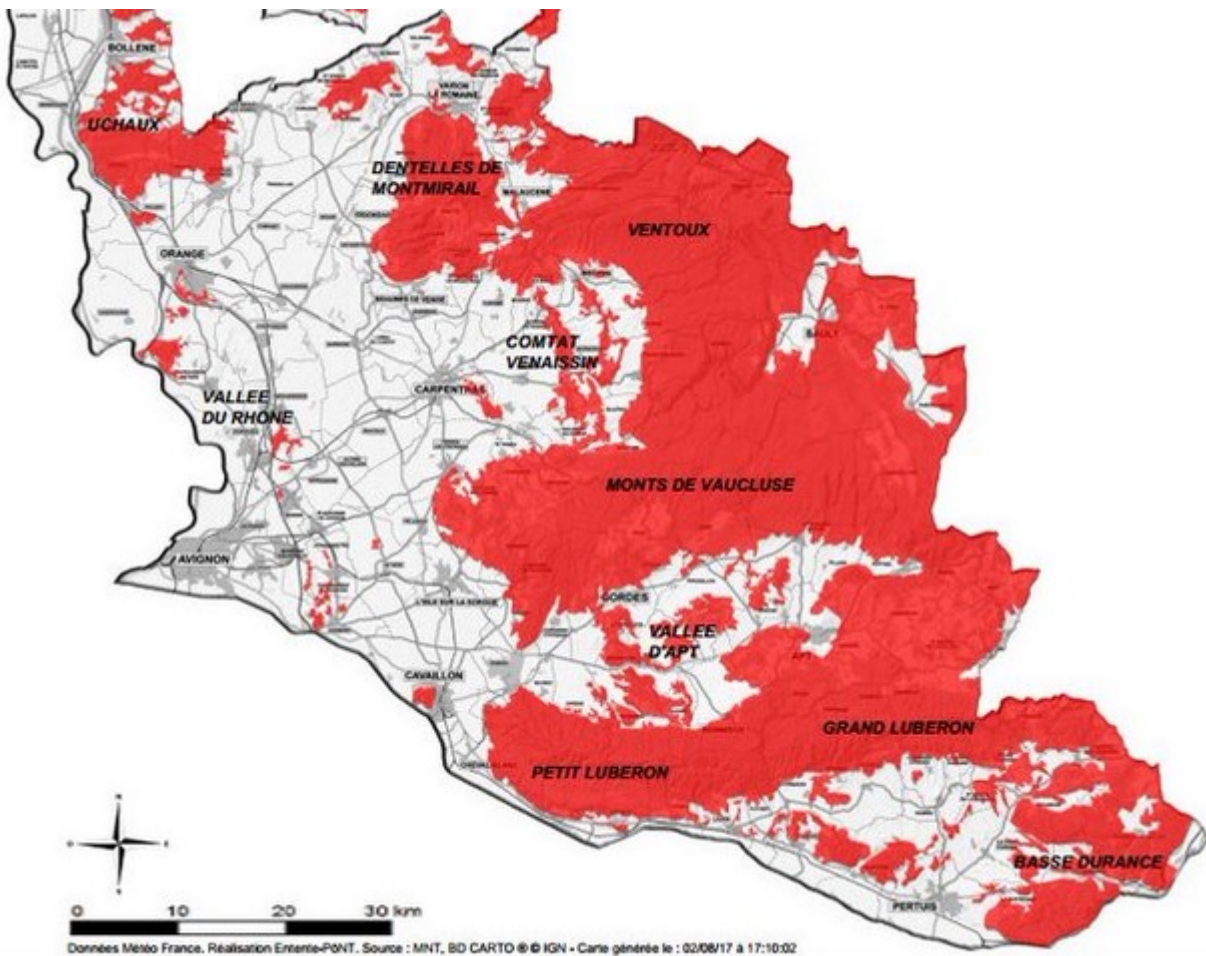

# Samedi 6 août, nous n'irons pas au bois

**En raison de la vigilance feux de forêts et du risque extrême d'incendie, l'ensemble des massifs forestiers du Vaucluse : Uchaux, Dentelles, Ventoux, Monts de Vaucluse, Petit et Grand Luberon, Basse Durance seront inaccessibles à la population ce samedi 6 août.**

## Dans le détail

La prévision de danger météorologique d'incendies de forêts étant classée en risque extrême pour samedi 6 août, l'ensemble des massifs forestiers du département de Vaucluse sera fermé et tout accès y sera strictement interdit.

## Les massifs forestiers de Vaucluse