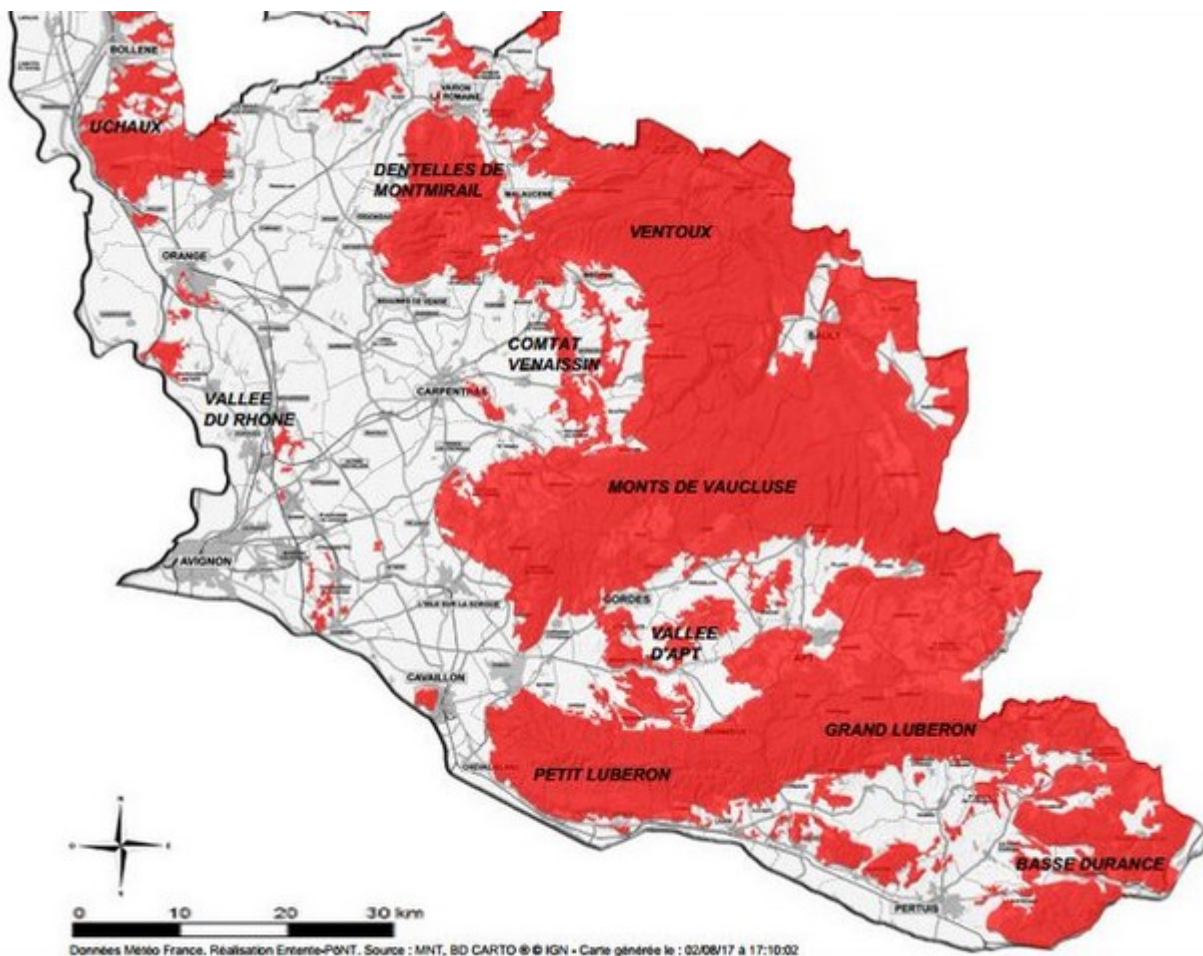

Ecrit par Echo du Mardi le 5 août 2022

Samedi 6 août, nous n'irons pas au bois

En raison de la vigilance feux de forêts et du risque extrême d'incendie, l'ensemble des massifs forestiers du Vaucluse : Uchaux, Dentelles, Ventoux, Monts de Vaucluse, Petit et Grand Luberon, Basse Durance seront inaccessibles à la population ce samedi 6 août.

Dans le détail

La prévision de danger météorologique d'incendies de forêts étant classée en risque extrême pour samedi 6 août, l'ensemble des massifs forestiers du département de Vaucluse sera fermé et tout accès y sera strictement interdit.

www.vaucluse.gouv.fr

MH

Ecrit par Echo du Mardi le 5 août 2022

Les massifs forestiers de Vaucluse