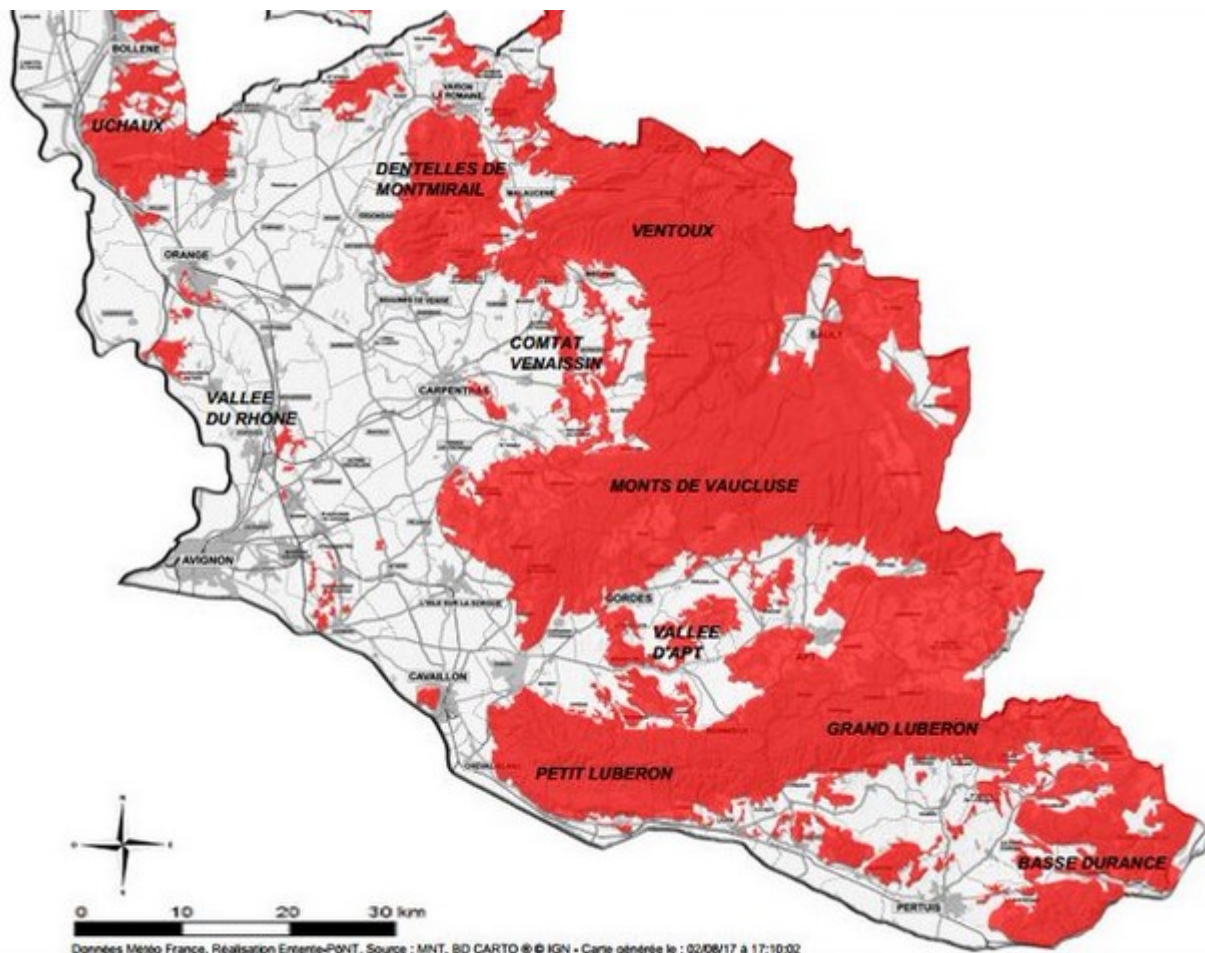

Ecrit par Echo du Mardi le 5 août 2022

Samedi 6 août, nous n'irons pas au bois

En raison de la vigilance feux de forêts et du risque extrême d'incendie, l'ensemble des massifs forestiers du Vaucluse : Uchaux, Dentelles, Ventoux, Monts de Vaucluse, Petit et Grand Luberon, Basse Durance seront inaccessibles à la population ce samedi 6 août.

Dans le détail

La prévision de danger météorologique d'incendies de forêts étant classée en risque extrême pour samedi 6 août, l'ensemble des massifs forestiers du département de Vaucluse sera fermé et tout accès y sera strictement interdit.

www.vaucluse.gouv.fr

MH

Ecrit par Echo du Mardi le 5 août 2022

Les massifs forestiers de Vaucluse