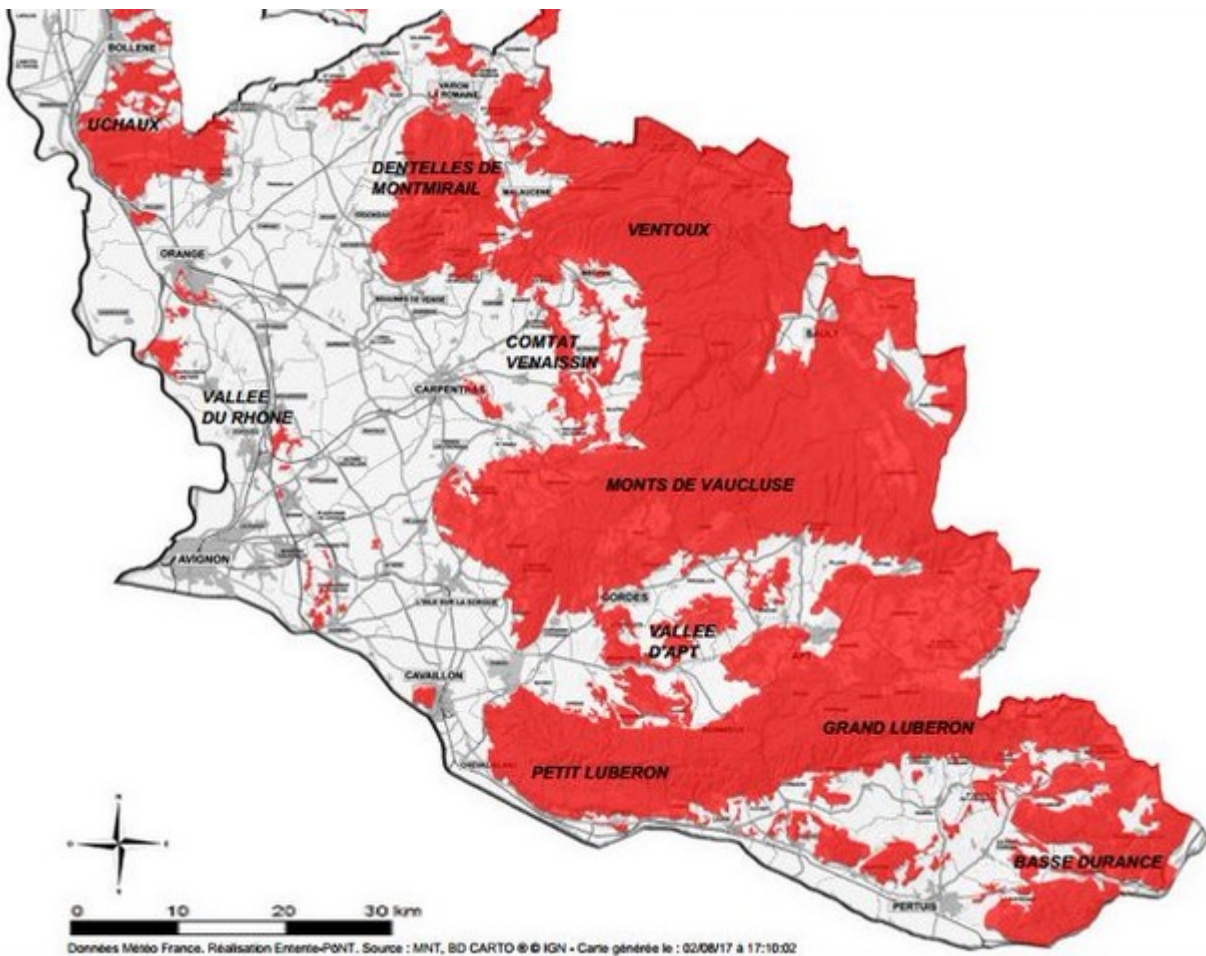

Ecrit par Echo du Mardi le 5 août 2022

Samedi 6 août, nous n'irons pas au bois

En raison de la vigilance feux de forêts et du risque extrême d'incendie, l'ensemble des massifs forestiers du Vaucluse : Uchaux, Dentelles, Ventoux, Monts de Vaucluse, Petit et Grand Luberon, Basse Durance seront inaccessibles à la population ce samedi 6 août.

Dans le détail

La prévision de danger météorologique d'incendies de forêts étant classée en risque extrême pour samedi 6 août, l'ensemble des massifs forestiers du département de Vaucluse sera fermé et tout accès y sera strictement interdit.

www.vaucluse.gouv.fr

MH

Ecrit par Echo du Mardi le 5 août 2022

Les massifs forestiers de Vaucluse