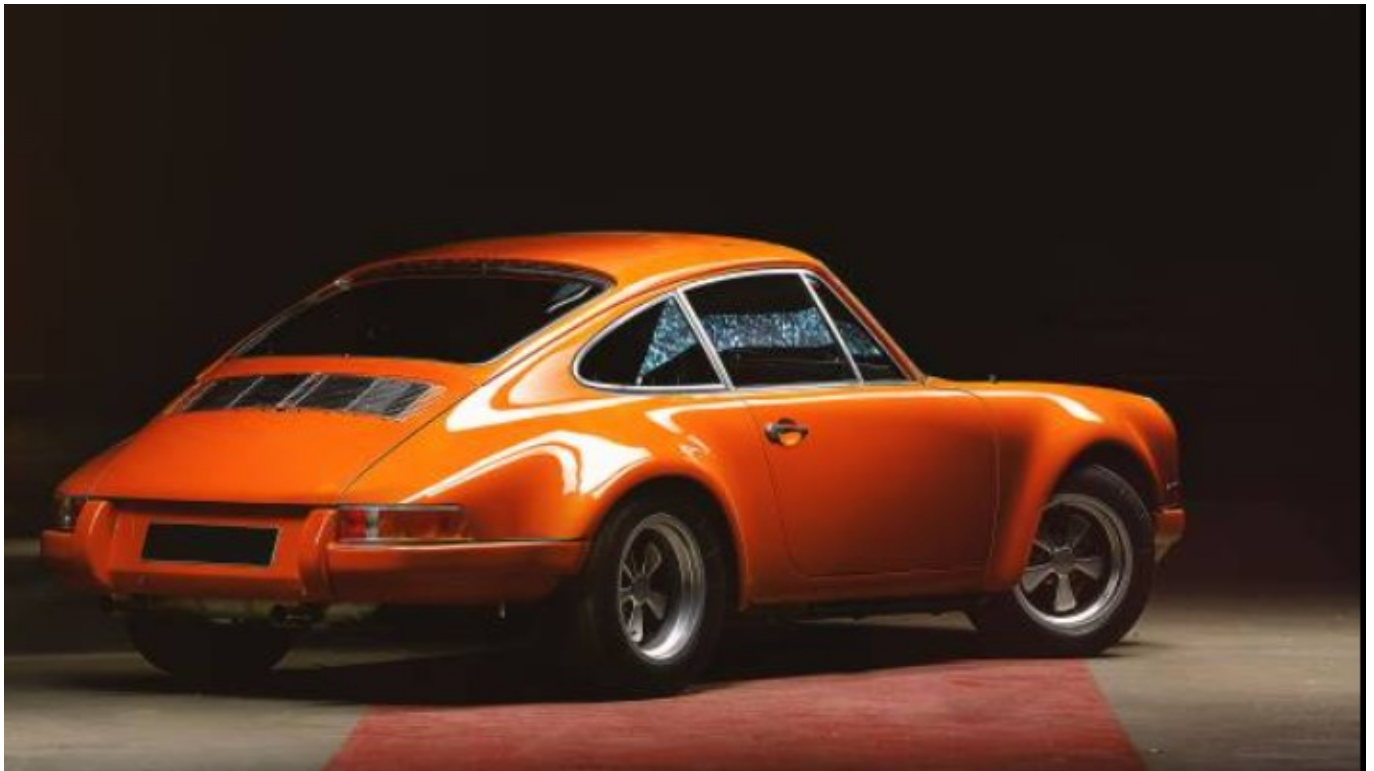

Écrit par Echo du Mardi le 2 août 2024

Porsche, My dream car déménagement à Bouillargues à côté de Nîmes

[My Dream Car spécialiste Porsche](#) à Nîmes a déménagé ses nouveaux locaux 3 avenue Philippe Lamour, Zac Actiparc 30 230 Bouillargues.