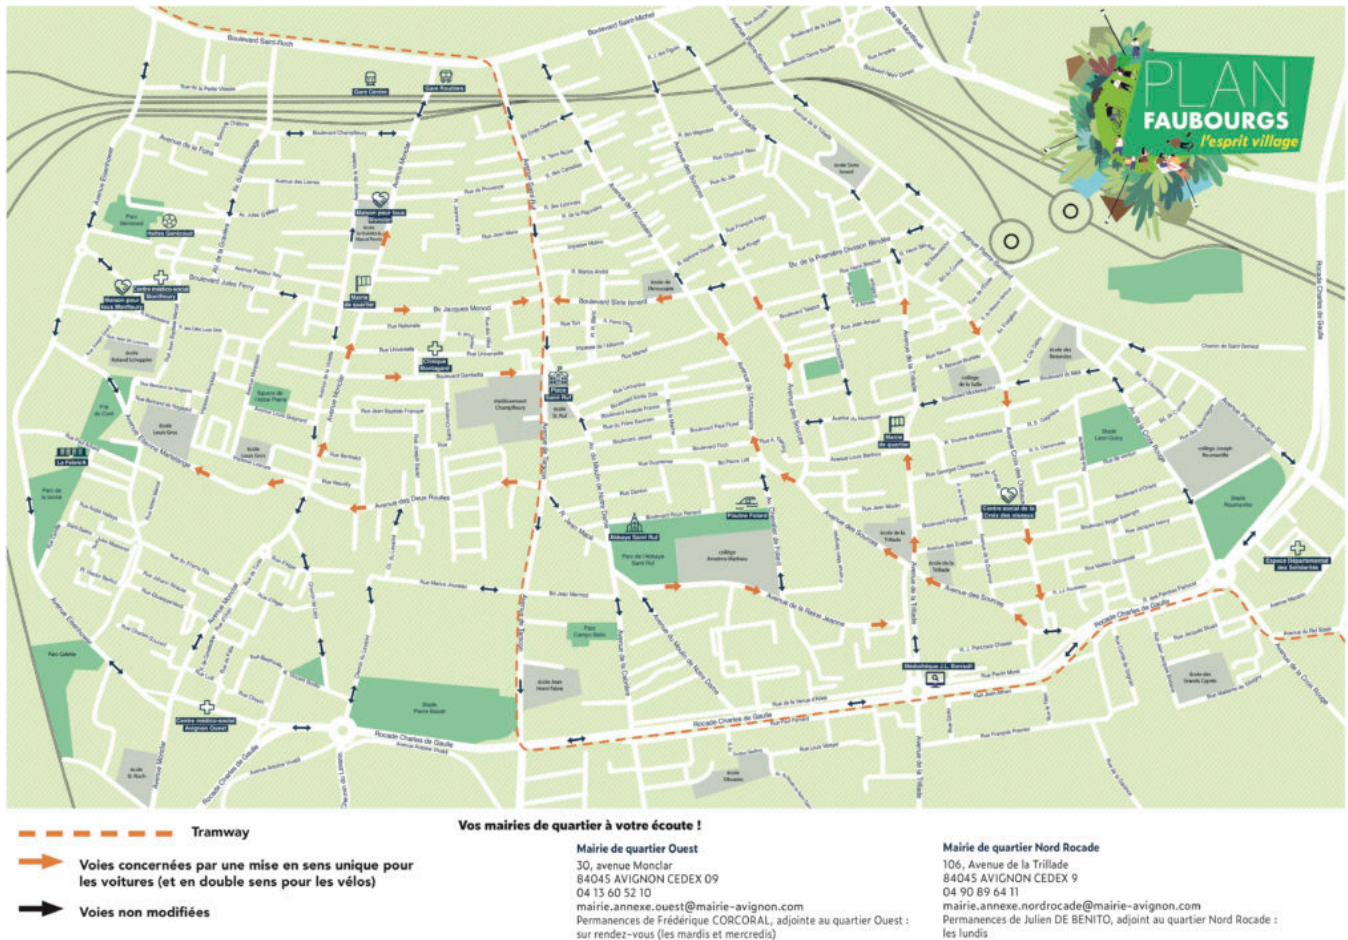

Plan Faubourgs : l'avenue Gambetta mise en sens unique à partir de ce soir

Alors que le 'Plan Faubourgs' suscite de fortes réaction de [ses opposants](#) ainsi que de [ses partisans](#), la mairie du quartier Ouest vient d'informer les riverains que l'avenue Gambetta passera en sens unique à compter du vendredi 17 décembre en fin de journée. Le sens de circulation s'effectuera dorénavant dans le sens avenue Monclar vers l'avenue Saint-Ruf.

Cependant, dans [son document de présentation de son plan de circulation](#), la municipalité de la cité des papes rappelle que « durant les premiers mois de la mise en œuvre du Plan Faubourgs, les rues des secteurs suivants feront l'objet d'une observation toute particulière et leurs modalités de circulation sont susceptibles d'évoluer en fonction des constats et des retours des riverains et usagers. » Une disposition qui concerne tout particulièrement le boulevard Gambetta où se trouvent notamment la clinique privée

Ecrit par Echo du Mardi le 17 décembre 2021

Montagard ainsi que l'établissement scolaire catholique de Champfleury.

L.G.