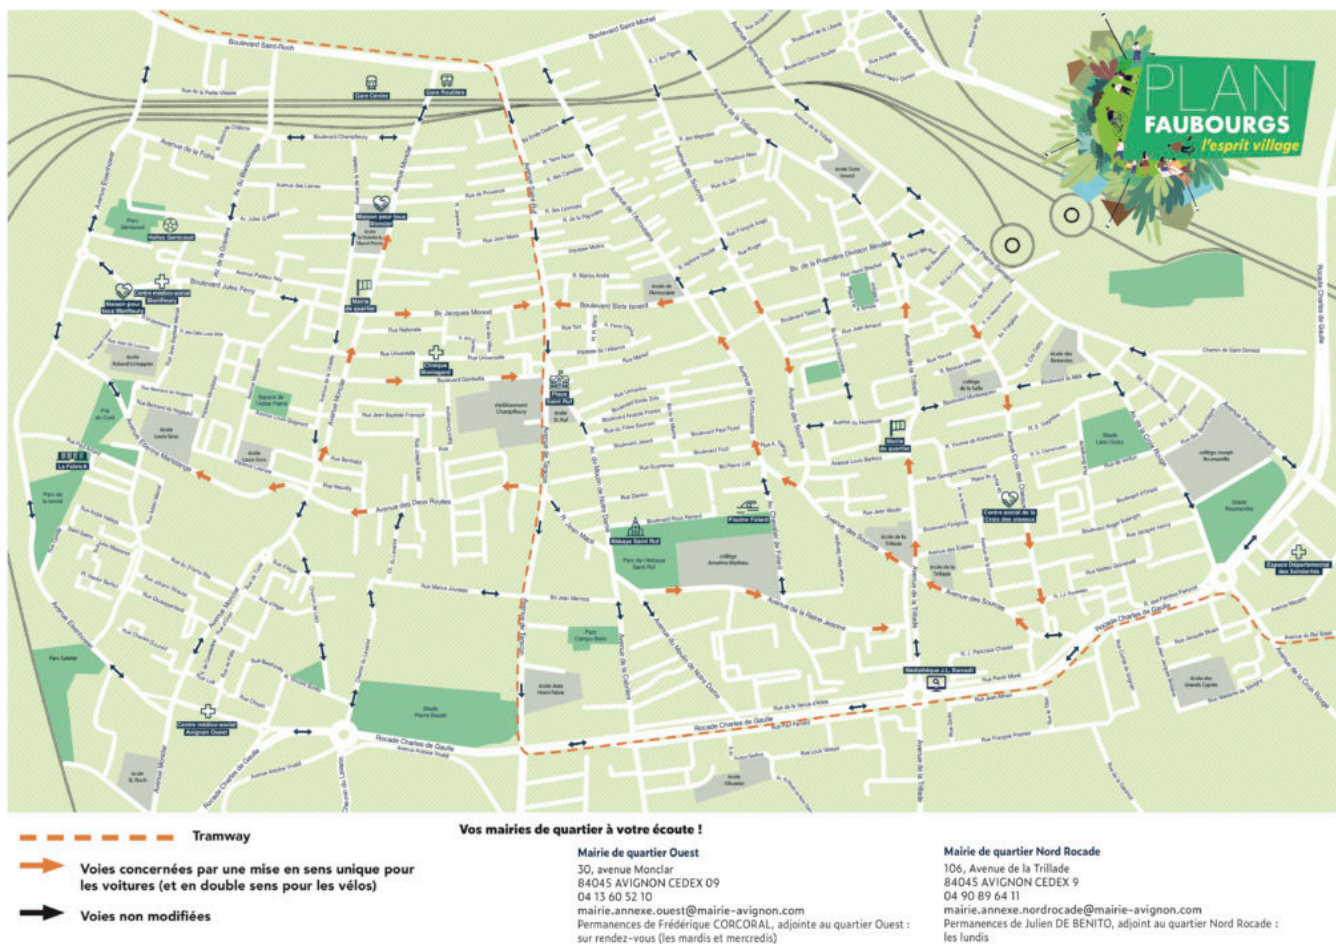

Plan Faubourgs : l'avenue Gambetta mise en sens unique à partir de ce soir

Alors que le 'Plan Faubourgs' suscite de fortes réaction de [ses opposants](#) ainsi que de [ses partisans](#), la mairie du quartier Ouest vient d'informer les riverains que l'avenue Gambetta passera en sens unique à compter du vendredi 17 décembre en fin de journée. Le sens de circulation s'effectuera dorénavant dans le sens avenue Monclar vers l'avenue Saint-Ruf.

Cependant, dans [son document de présentation de son plan de circulation](#), la municipalité de la cité des papes rappelle que « durant les premiers mois de la mise en œuvre du Plan Faubourgs, les rues des secteurs suivants feront l'objet d'une observation toute particulière et leurs modalités de circulation sont susceptibles d'évoluer en fonction des constats et des retours des riverains et usagers. » Une disposition qui concerne tout particulièrement le boulevard Gambetta où se trouvent notamment la clinique privée

Ecrit par Echo du Mardi le 17 décembre 2021

Montagard ainsi que l'établissement scolaire catholique de Champfleury.

L.G.