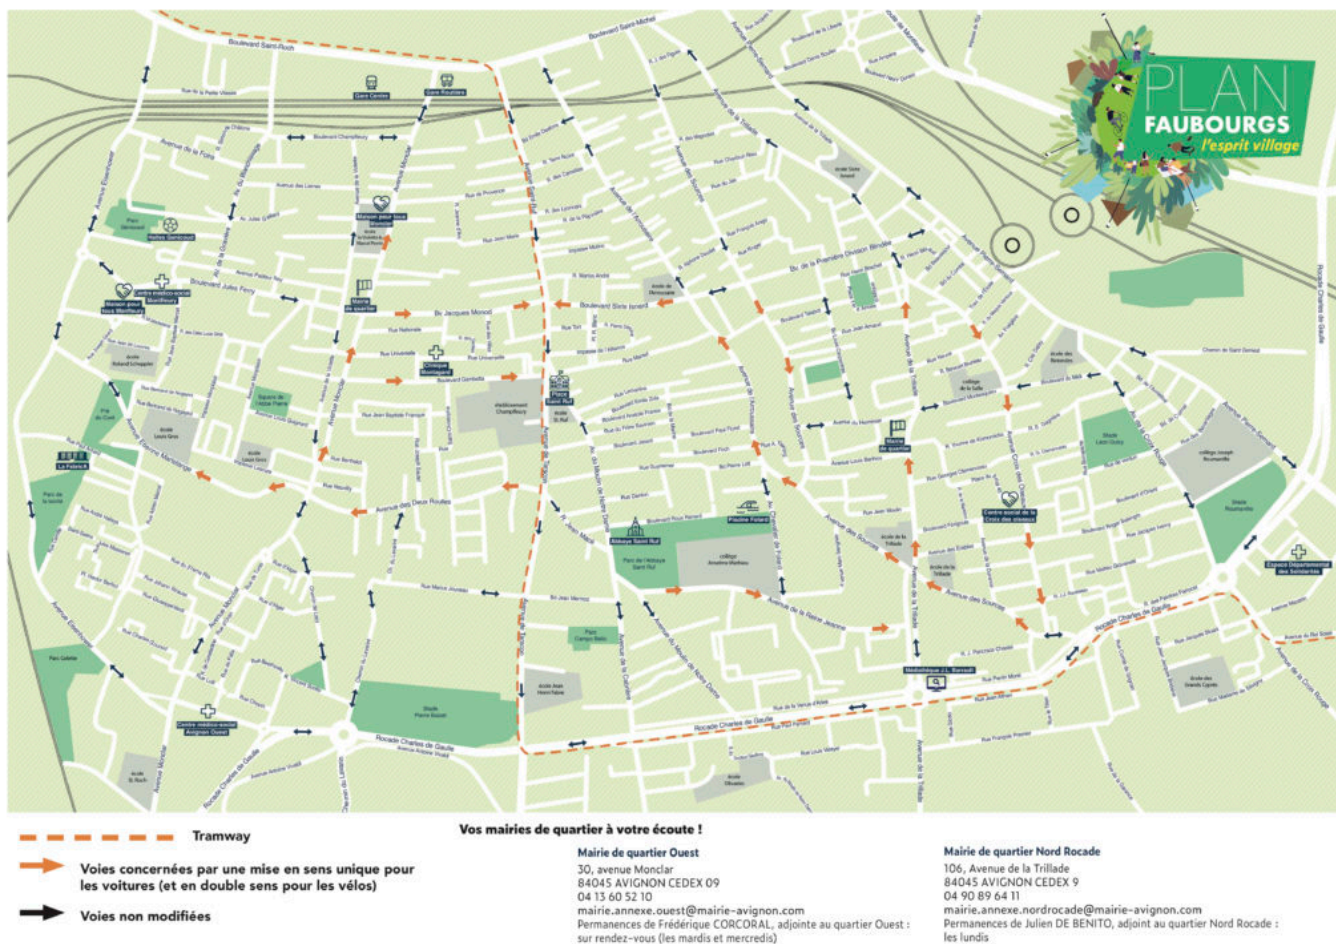

Plan Faubourgs : l'avenue Gambetta mise en sens unique à partir de ce soir

Alors que le 'Plan Faubourgs' suscite de fortes réaction de [ses opposants](#) ainsi que de [ses partisans](#), la mairie du quartier Ouest vient d'informer les riverains que l'avenue Gambetta passera en sens unique à compter du vendredi 17 décembre en fin de journée. Le sens de circulation s'effectuera dorénavant dans le sens avenue Monclar vers l'avenue Saint-Ruf.

Cependant, dans [son document de présentation de son plan de circulation](#), la municipalité de la cité des papes rappelle que « durant les premiers mois de la mise en œuvre du Plan Faubourgs, les rues des secteurs suivants feront l'objet d'une observation toute particulière et leurs modalités de circulation sont susceptibles d'évoluer en fonction des constats et des retours des riverains et usagers. » Une disposition qui concerne tout particulièrement le boulevard Gambetta où se trouvent notamment la clinique privée

Écrit par Echo du Mardi le 17 décembre 2021

Montagard ainsi que l'établissement scolaire catholique de Champfleury.

L.G.