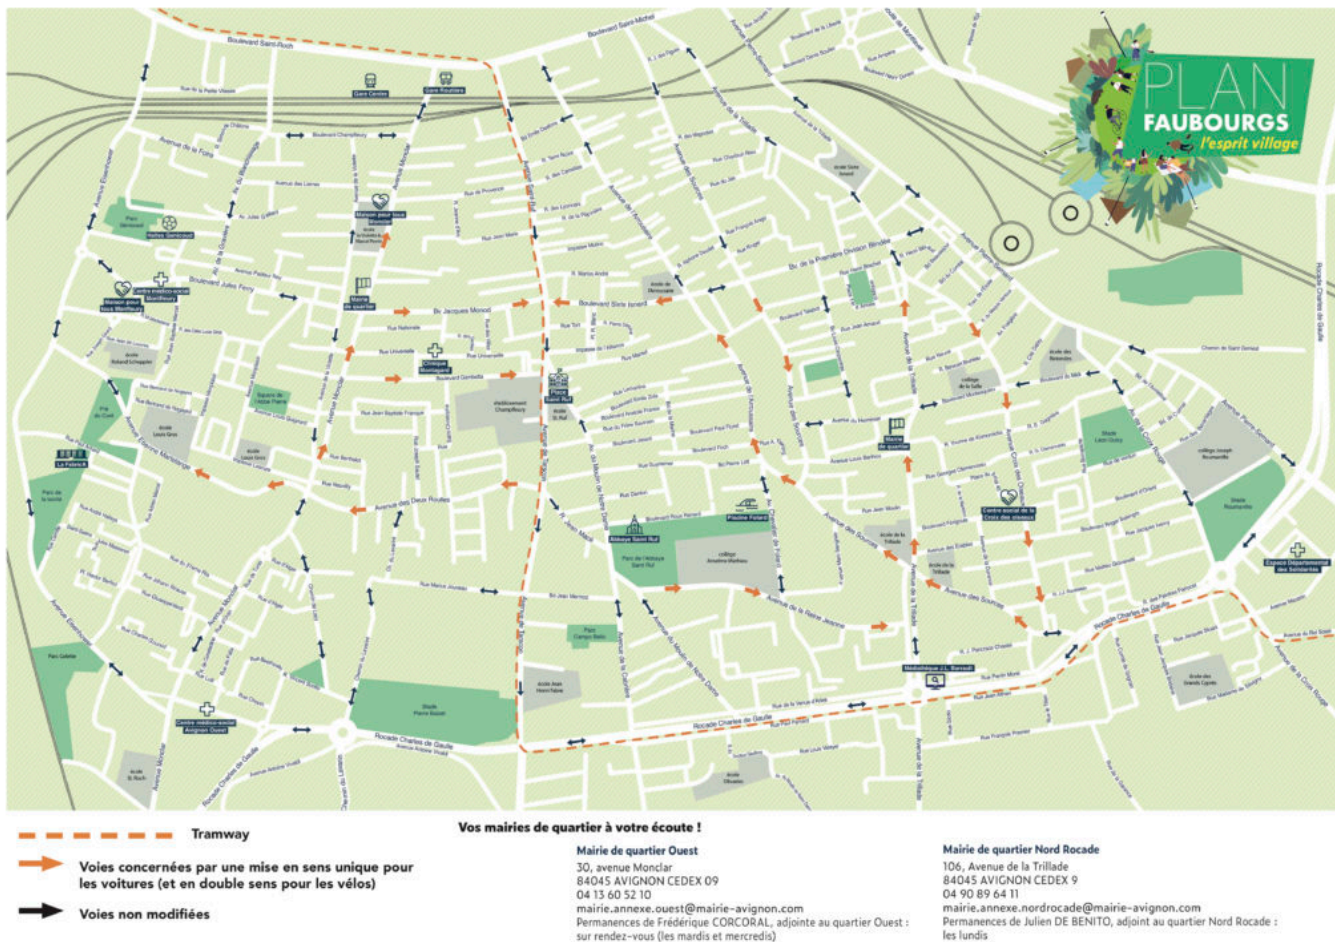

Plan Faubourgs : l'avenue Gambetta mise en sens unique à partir de ce soir

Alors que le 'Plan Faubourgs' suscite de fortes réaction de [ses opposants](#) ainsi que de [ses partisans](#), la mairie du quartier Ouest vient d'informer les riverains que l'avenue Gambetta passera en sens unique à compter du vendredi 17 décembre en fin de journée. Le sens de circulation s'effectuera dorénavant dans le sens avenue Monclar vers l'avenue Saint-Ruf.

Cependant, dans [son document de présentation de son plan de circulation](#), la municipalité de la cité des papes rappelle que « durant les premiers mois de la mise en œuvre du Plan Faubourgs, les rues des secteurs suivants feront l'objet d'une observation toute particulière et leurs modalités de circulation sont susceptibles d'évoluer en fonction des constats et des retours des riverains et usagers. » Une disposition qui concerne tout particulièrement le boulevard Gambetta où se trouvent notamment la clinique privée

Ecrit par Echo du Mardi le 17 décembre 2021

Montagard ainsi que l'établissement scolaire catholique de Champfleury.

L.G.