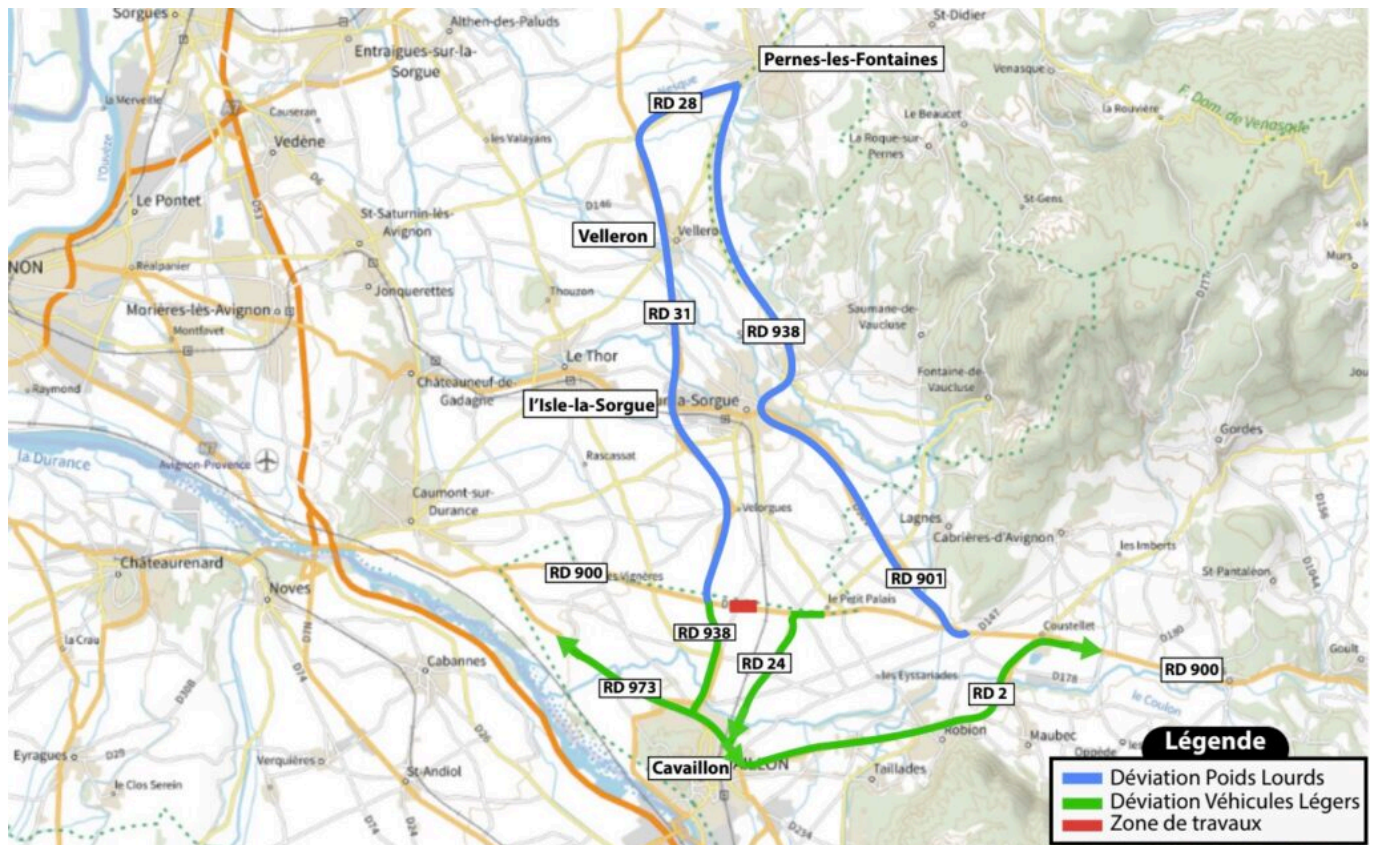

# Passage à niveau de Petit Palais : la RD900 fermée le temps d'une journée

Dans le cadre des travaux de suppression du passage à niveau n° 15, situé au niveau de Petit Palais, l'entreprise gestionnaire du réseau de distribution d'électricité Enedis va procéder à des travaux de dépose d'une ligne Haute Tension et de remplacement d'un support béton. Ainsi, la circulation va subir des modifications pendant quatre jours.

Une circulation alternée sera mise en place les mardi 11, jeudi 13 et vendredi 14 avril. Quant au mercredi 12 avril, la RD900 sera complètement fermée à la circulation, dans les deux sens, de 9h30 à 16h30. Des déviations, pour les véhicules légers et les poids lourds, seront mises en place et fléchées.