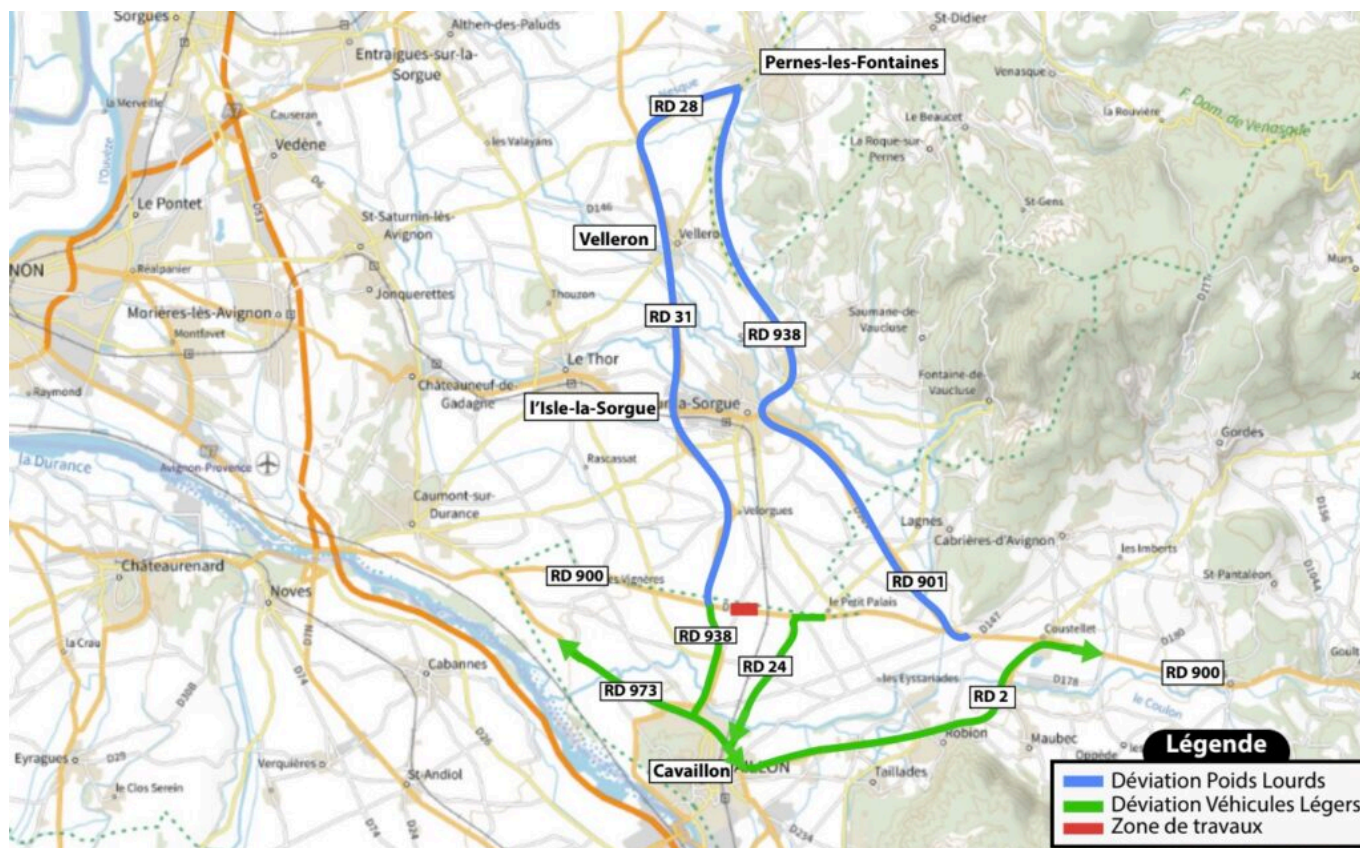

# Passage à niveau de Petit Palais : la RD900 fermée le temps d'une journée

Dans le cadre des travaux de suppression du passage à niveau n° 15, situé au niveau de Petit Palais, l'entreprise gestionnaire du réseau de distribution d'électricité Enedis va procéder à des travaux de dépose d'une ligne Haute Tension et de remplacement d'un support béton. Ainsi, la circulation va subir des modifications pendant quatre jours.

Une circulation alternée sera mise en place les mardi 11, jeudi 13 et vendredi 14 avril. Quant au mercredi 12 avril, la RD900 sera complètement fermée à la circulation, dans les deux sens, de 9h30 à 16h30. Des déviations, pour les véhicules légers et les poids lourds, seront mises en place et fléchées.