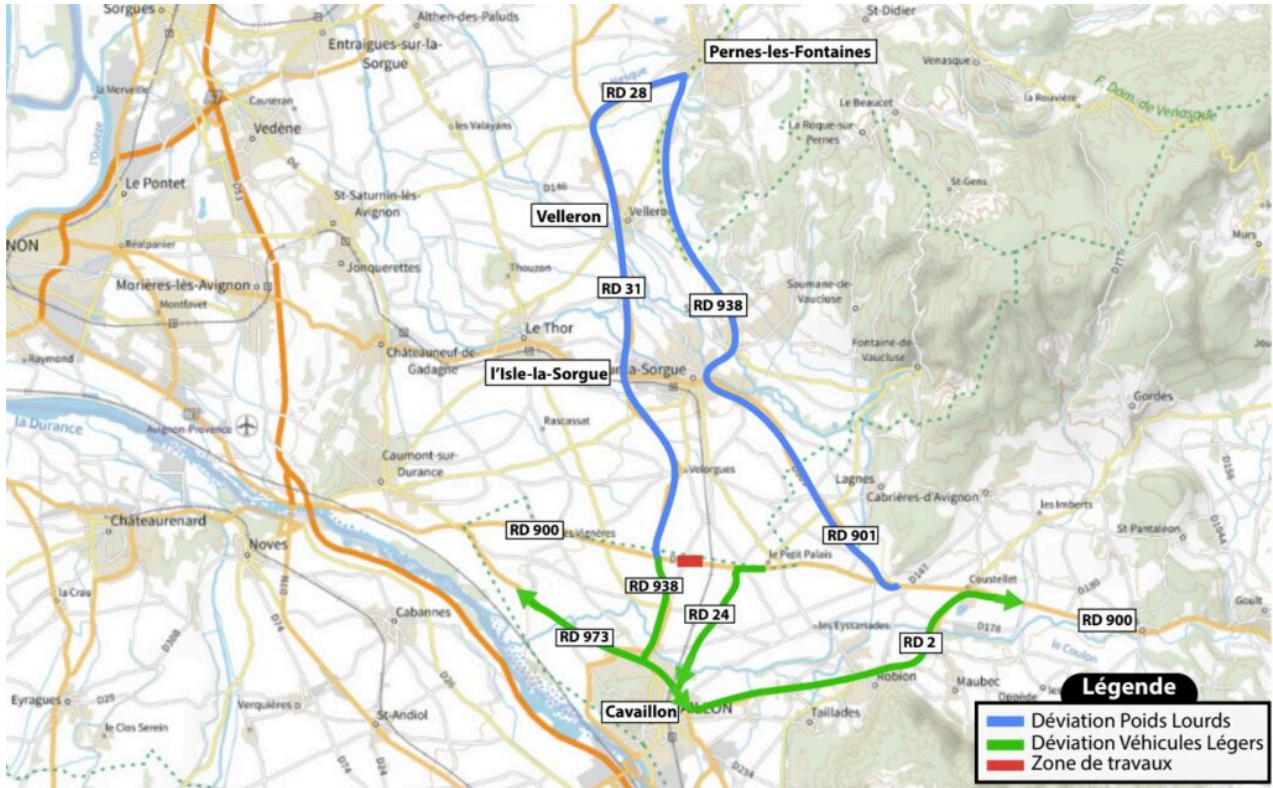

Ecrit par Echo du Mardi le 8 avril 2023

V.A.