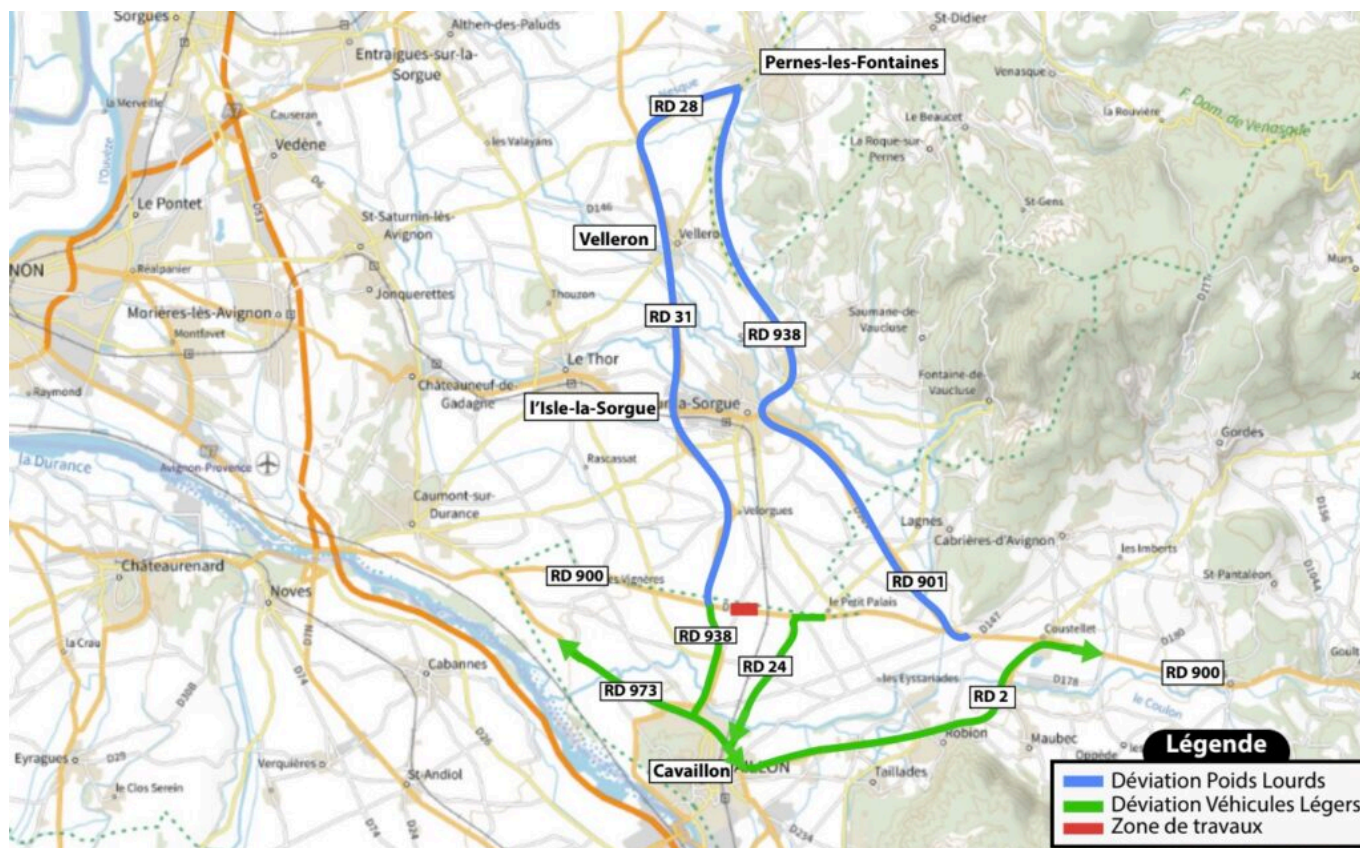

Ecrit par Echo du Mardi le 8 avril 2023

Passage à niveau de Petit Palais : la RD900 fermée le temps d'une journée

Dans le cadre des travaux de suppression du passage à niveau n° 15, situé au niveau de Petit Palais, l'entreprise gestionnaire du réseau de distribution d'électricité Enedis va procéder à des travaux de dépose d'une ligne Haute Tension et de remplacement d'un support béton. Ainsi, la circulation va subir des modifications pendant quatre jours.

Une circulation alternée sera mise en place les mardi 11, jeudi 13 et vendredi 14 avril. Quant au mercredi 12 avril, la RD900 sera complètement fermée à la circulation, dans les deux sens, de 9h30 à 16h30. Des déviations, pour les véhicules légers et les poids lourds, seront mises en place et fléchées.