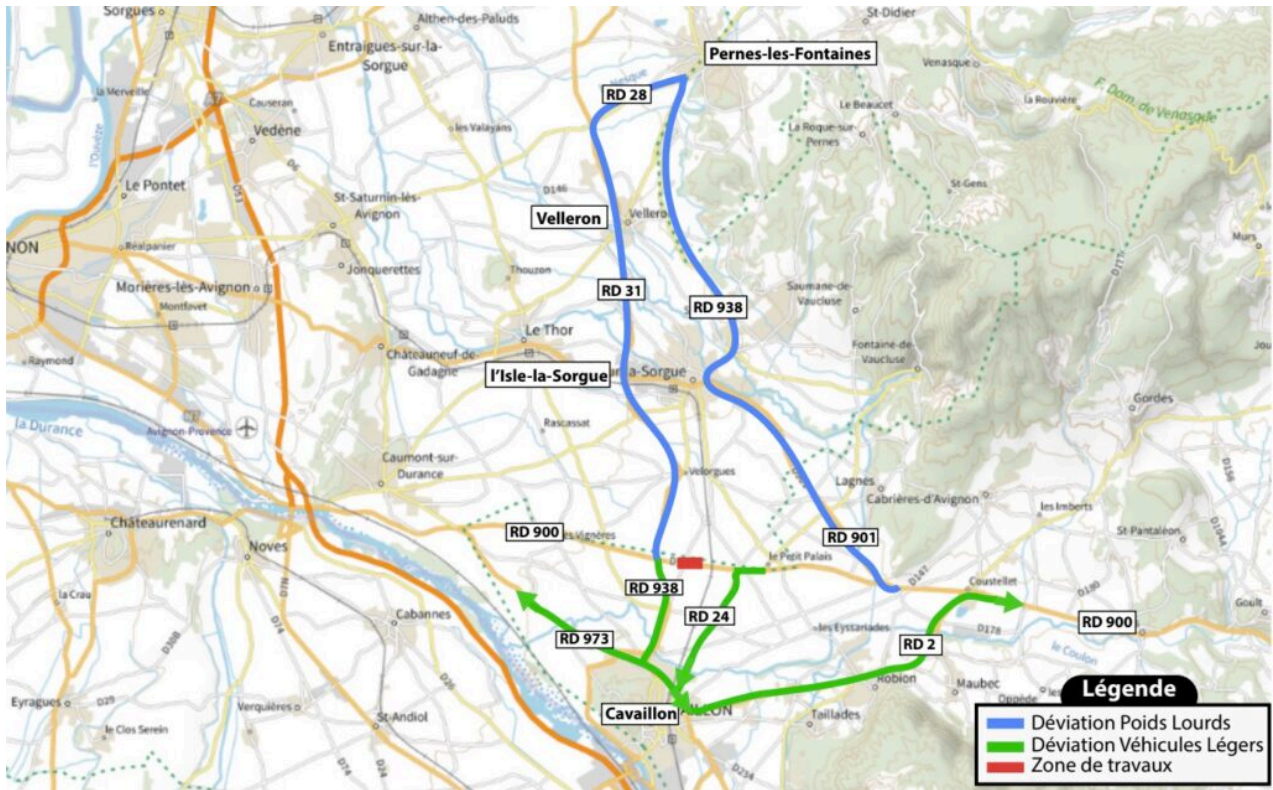

Ecrit par Echo du Mardi le 8 avril 2023

V.A.