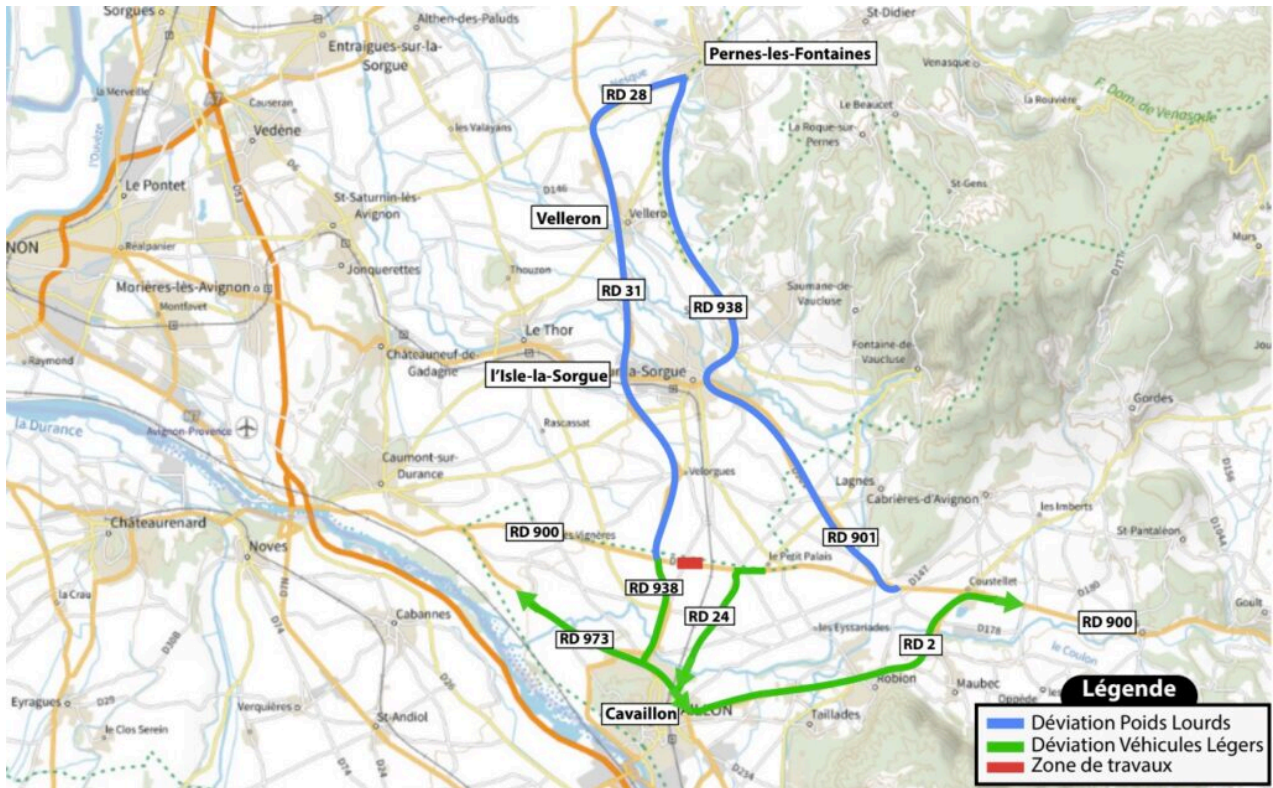

Ecrit par Echo du Mardi le 8 avril 2023

V.A.