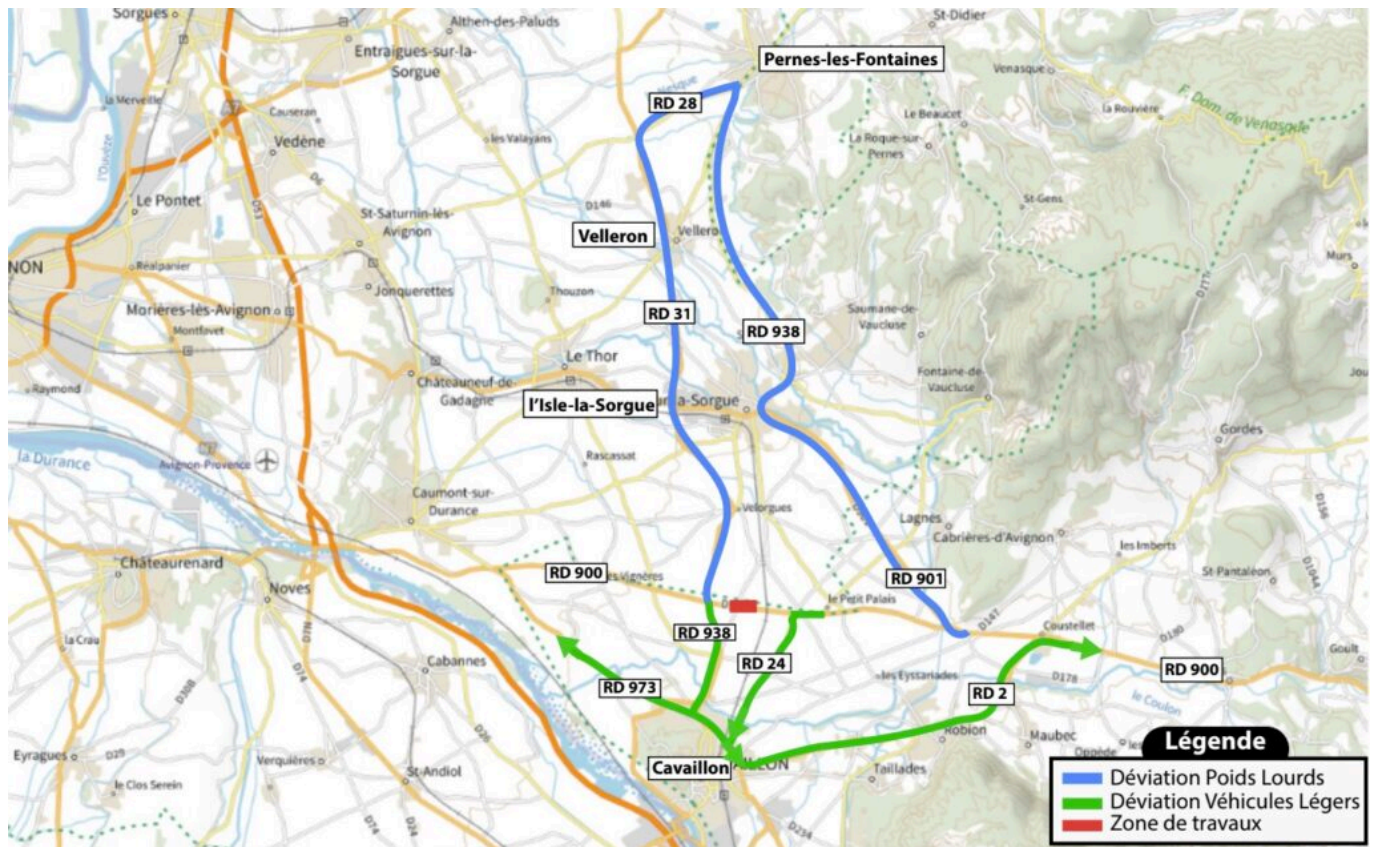

Ecrit par Echo du Mardi le 8 avril 2023

Passage à niveau de Petit Palais : la RD900 fermée le temps d'une journée

Dans le cadre des travaux de suppression du passage à niveau n° 15, situé au niveau de Petit Palais, l'entreprise gestionnaire du réseau de distribution d'électricité Enedis va procéder à des travaux de dépose d'une ligne Haute Tension et de remplacement d'un support béton. Ainsi, la circulation va subir des modifications pendant quatre jours.

Une circulation alternée sera mise en place les mardi 11, jeudi 13 et vendredi 14 avril. Quant au mercredi 12 avril, la RD900 sera complètement fermée à la circulation, dans les deux sens, de 9h30 à 16h30. Des déviations, pour les véhicules légers et les poids lourds, seront mises en place et fléchées.