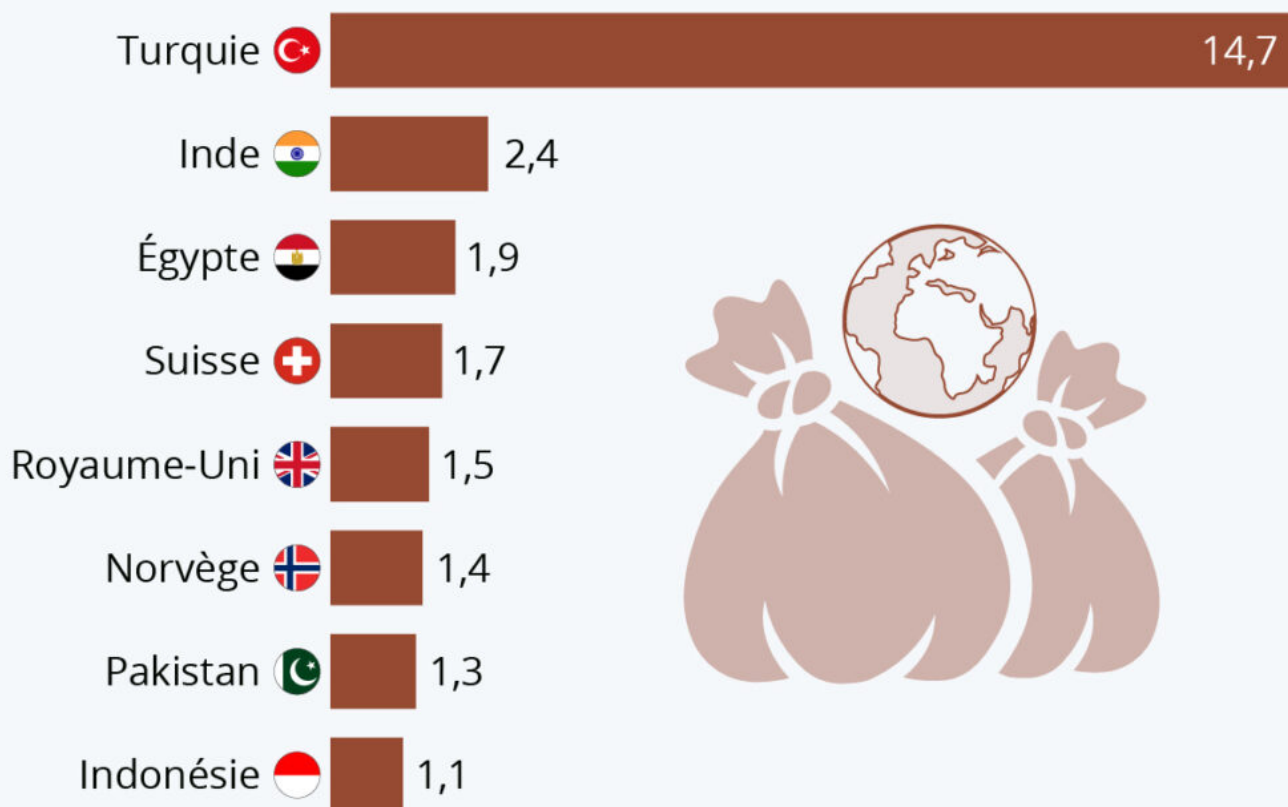

Où l'Europe envoie ses déchets ?

Où l'Europe envoie ses déchets ?

Principales destinations des déchets exportés par l'Union européenne en 2021 (en million de tonnes)

Source : Eurostat

Selon [Eurostat](#), l'Union européenne a exporté 33 millions de tonnes de [déchets](#) vers des pays non-

Ecrit par Echo du Mardi le 18 juillet 2022

membres de l'UE en 2021, soit une augmentation de 77 % depuis 2004.

D'après les données de l'organisation, la Turquie est le pays qui accepte le plus de déchets en provenance de l'UE, avec environ 14,7 millions de tonnes recensées l'année dernière, ce qui est trois fois plus qu'en 2004. La deuxième destination en volume était l'Inde : 2,4 millions de tonnes. Elle est suivie par l'Égypte (1,9 million) et la Suisse (1,7 million). L'Europe exporte de moins en moins de déchets vers la [Chine](#) : de 10,1 millions de tonnes expédiées en 2009, ce chiffre est passé à 0,4 million de tonnes en 2021.