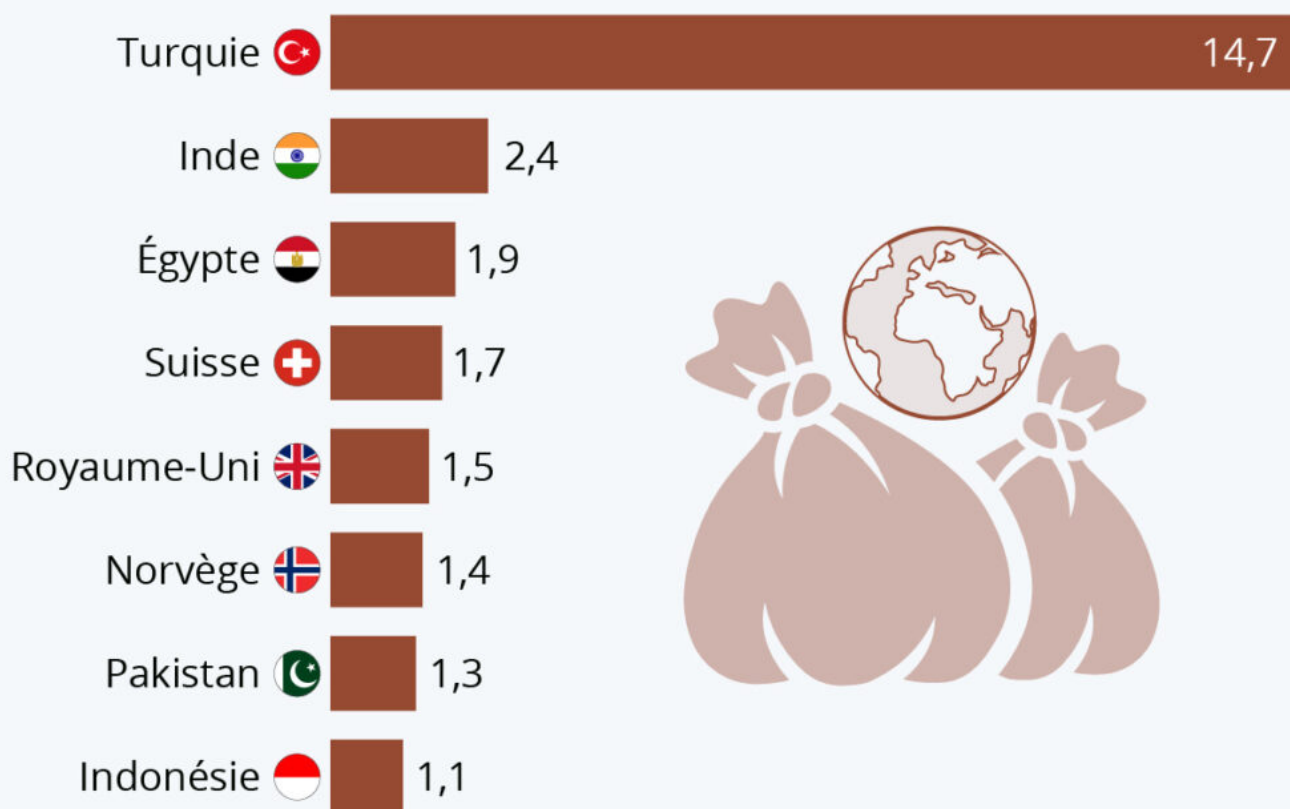

## Où l'Europe envoie ses déchets ?

### Où l'Europe envoie ses déchets ?

Principales destinations des déchets exportés par l'Union européenne en 2021 (en million de tonnes)

Source : Eurostat

Selon [Eurostat](#), l'Union européenne a exporté 33 millions de tonnes de [déchets](#) vers des pays non-

Ecrit par Echo du Mardi le 18 juillet 2022

membres de l'UE en 2021, soit une augmentation de 77 % depuis 2004.

D'après les données de l'organisation, la Turquie est le pays qui accepte le plus de déchets en provenance de l'UE, avec environ 14,7 millions de tonnes recensées l'année dernière, ce qui est trois fois plus qu'en 2004. La deuxième destination en volume était l'Inde : 2,4 millions de tonnes. Elle est suivie par l'Égypte (1,9 million) et la Suisse (1,7 million). L'Europe exporte de moins en moins de déchets vers la [Chine](#) : de 10,1 millions de tonnes expédiées en 2009, ce chiffre est passé à 0,4 million de tonnes en 2021.