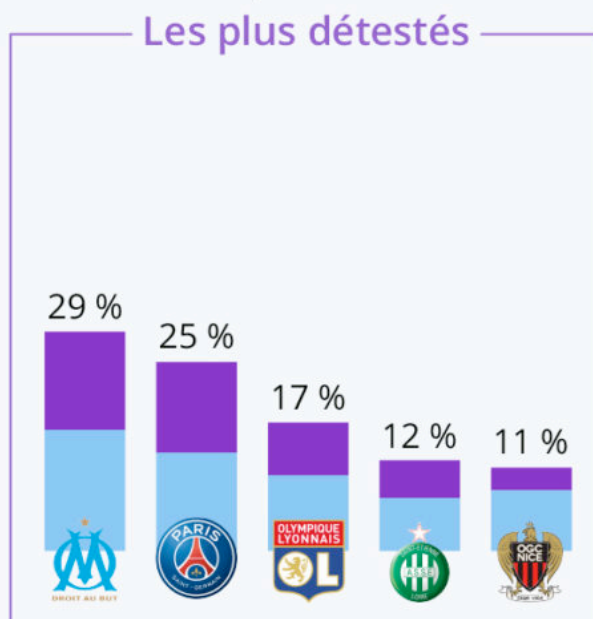

Ligue 1 : les clubs les plus aimés et les plus détestés

Ligue 1 : les clubs les plus aimés et les plus détestés

Clubs de Ligue 1 selon la part des fans déclarant les "préférer ou aimer" et "ne pas aimer ou détester" en 2021 *

■ Aime ■ Préfère

■ N'aime pas ■ Déteste

* Base : 1 765 répondants dont le championnat de football préféré est la Ligue 1. Enquête menée en mai 2021.

Source : Statista Global Consumer Survey, "European Football Benchmark 2021"