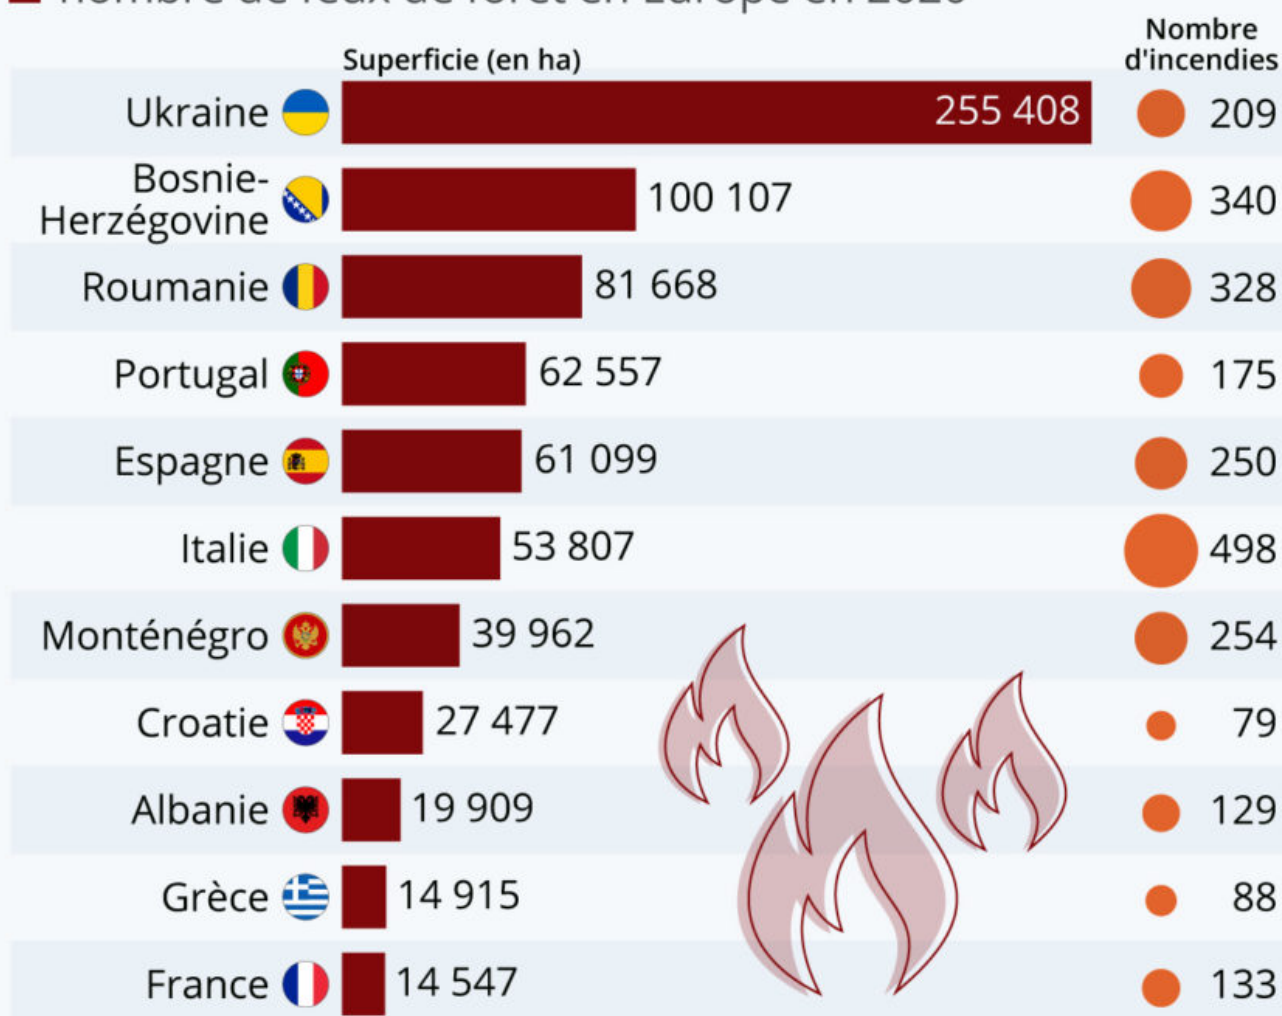

Écrit par Echo du Mardi le 3 août 2021

Les forêts européennes partent en fumée

Estimation de la surface forestière brûlée et du nombre de feux de forêt en Europe en 2020

Source : Système européen d'information sur les feux de forêts (EFFIS)

statista