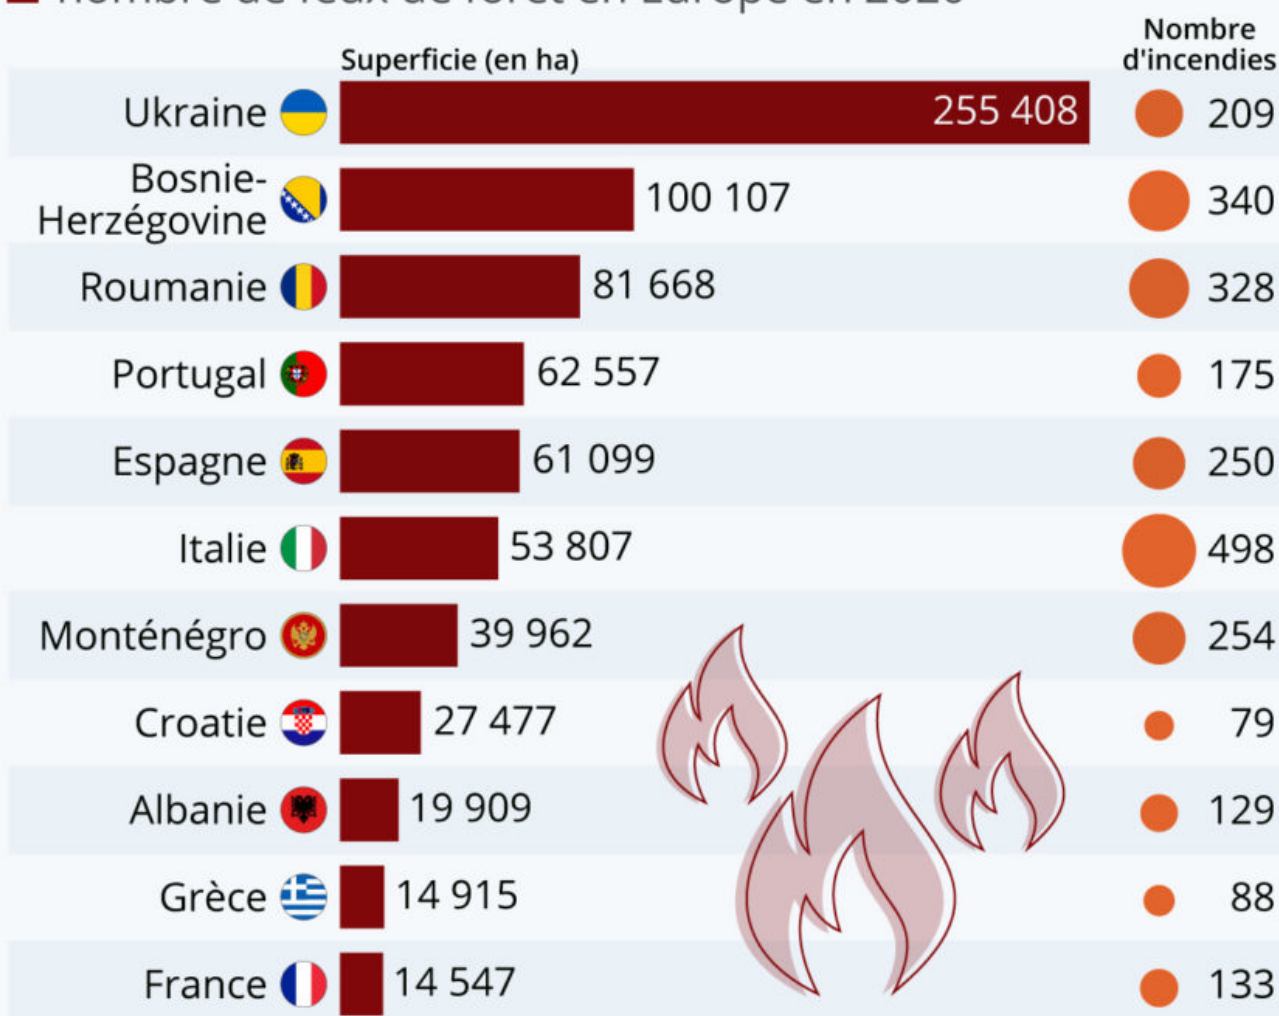

Écrit par Echo du Mardi le 3 août 2021

Les forêts européennes partent en fumée

Écrit par Echo du Mardi le 3 août 2021

Les forêts européennes partent en fumée

Estimation de la surface forestière brûlée et du nombre de feux de forêt en Europe en 2020

Source : Système européen d'information sur les feux de forêts (EFFIS)

statista

Ecrit par Echo du Mardi le 3 août 2021

Plus de 900 000 hectares de forêts ont été détruits par des incendies dans la région Europe en 2020 (hors Russie). C'est l'Ukraine qui a été la plus touchée. Comme le montre notre graphique basé sur les données du Système européen d'information sur les feux de forêt (EFFIS), quelque 209 feux de forêt ont été enregistrés dans le pays d'Europe de l'Est l'année dernière, détruisant plus de 255 000 hectares de forêts. Aucun autre pays européen n'a perdu autant de surface forestière en 2020. La Bosnie-Herzégovine arrive en seconde position avec un peu plus de 100 000 hectares brûlés, devant la Roumanie, dont la superficie partie en fumée est estimée à 81 700 hectares. C'est en Italie que le nombre d'incendies de forêt a été le plus élevé l'année dernière : avec près de 500 départs de feu recensés, détruisant une superficie d'environ 53 800 hectares.

Alors qu'en 2020, c'était surtout l'Europe du Sud-Est qui a été la plus impactée par les feux de forêt, cette année, ce sont les pays du bassin méditerranéen qui font face à des incendies ravageurs. Des milliers de pompiers luttent actuellement contre les flammes en Grèce, en Italie et en Turquie. En Turquie, les incendies ont déjà fait huit victimes et des dizaines de localités ont dû être évacuées, d'après les autorités du pays. La Grèce est frappée par « la pire canicule depuis 1987 », il y a plus de 30 ans, a prévenu cette semaine le Premier ministre grec, avec des températures qui atteignent actuellement 45 degrés Celsius dans certaines régions. Le sud de l'Italie souffre également d'une vague de chaleur importante depuis plusieurs jours.