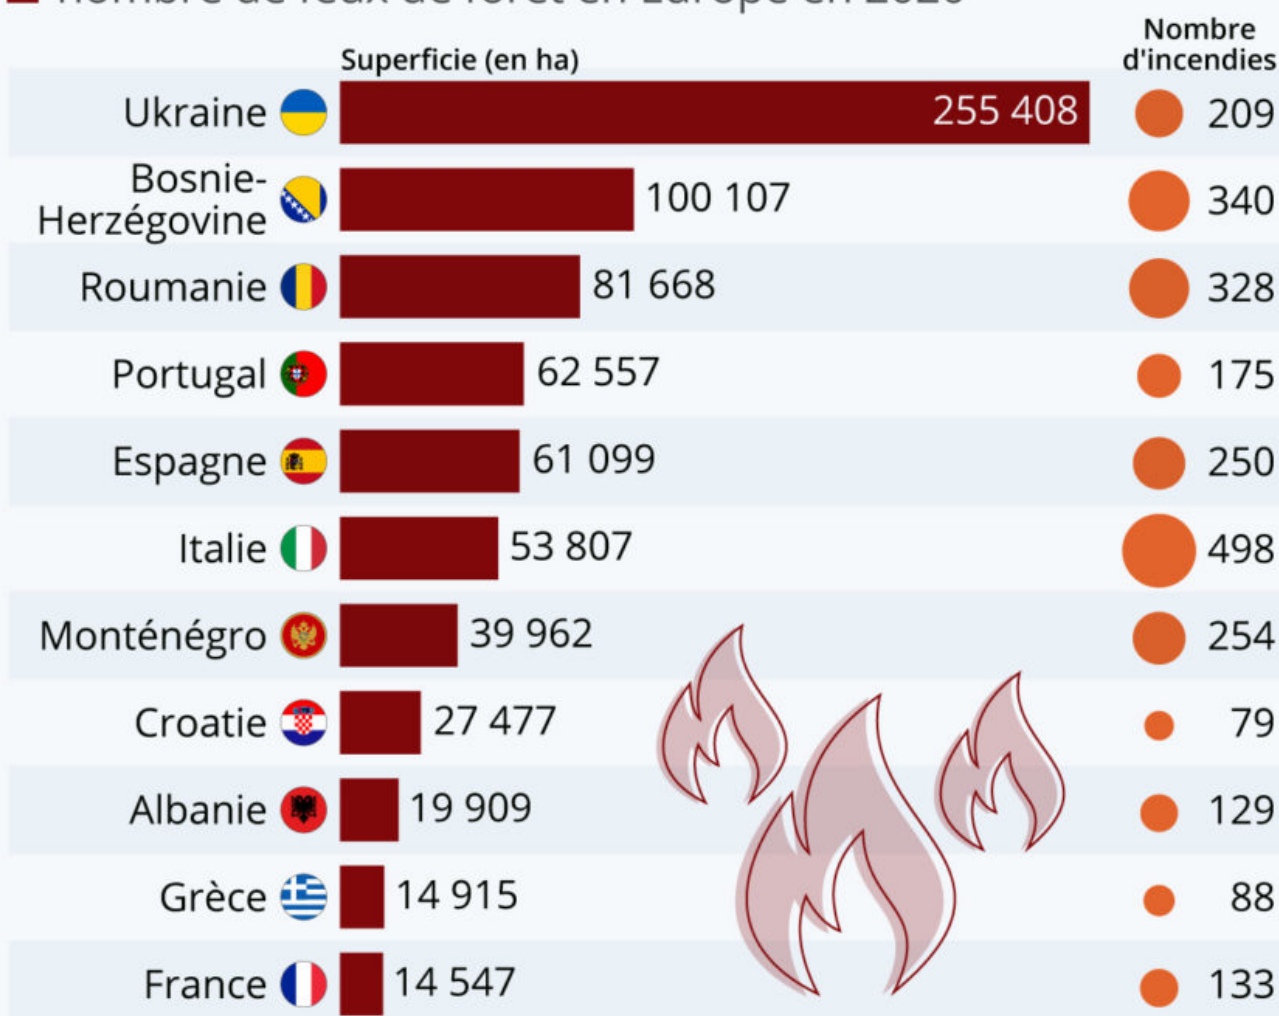

Ecrit par Echo du Mardi le 3 août 2021

Les forêts européennes partent en fumée

Écrit par Echo du Mardi le 3 août 2021

Les forêts européennes partent en fumée

Estimation de la surface forestière brûlée et du nombre de feux de forêt en Europe en 2020

Source : Système européen d'information sur les feux de forêts (EFFIS)

statista 

Ecrit par Echo du Mardi le 3 août 2021

Plus de 900 000 hectares de forêts ont été détruits par des incendies dans la région Europe en 2020 (hors Russie). C'est l'Ukraine qui a été la plus touchée. Comme le montre notre graphique basé sur les données du Système européen d'information sur les feux de forêt (EFFIS), quelque 209 feux de forêt ont été enregistrés dans le pays d'Europe de l'Est l'année dernière, détruisant plus de 255 000 hectares de forêts. Aucun autre pays européen n'a perdu autant de surface forestière en 2020. La Bosnie-Herzégovine arrive en seconde position avec un peu plus de 100 000 hectares brûlés, devant la Roumanie, dont la superficie partie en fumée est estimée à 81 700 hectares. C'est en Italie que le nombre d'incendies de forêt a été le plus élevé l'année dernière : avec près de 500 départs de feu recensés, détruisant une superficie d'environ 53 800 hectares.

Alors qu'en 2020, c'était surtout l'Europe du Sud-Est qui a été la plus impactée par les feux de forêt, cette année, ce sont les pays du bassin méditerranéen qui font face à des incendies ravageurs. Des milliers de pompiers luttent actuellement contre les flammes en Grèce, en Italie et en Turquie. En Turquie, les incendies ont déjà fait huit victimes et des dizaines de localités ont dû être évacuées, d'après les autorités du pays. La Grèce est frappée par « la pire canicule depuis 1987 », il y a plus de 30 ans, a prévenu cette semaine le Premier ministre grec, avec des températures qui atteignent actuellement 45 degrés Celsius dans certaines régions. Le sud de l'Italie souffre également d'une vague de chaleur importante depuis plusieurs jours.