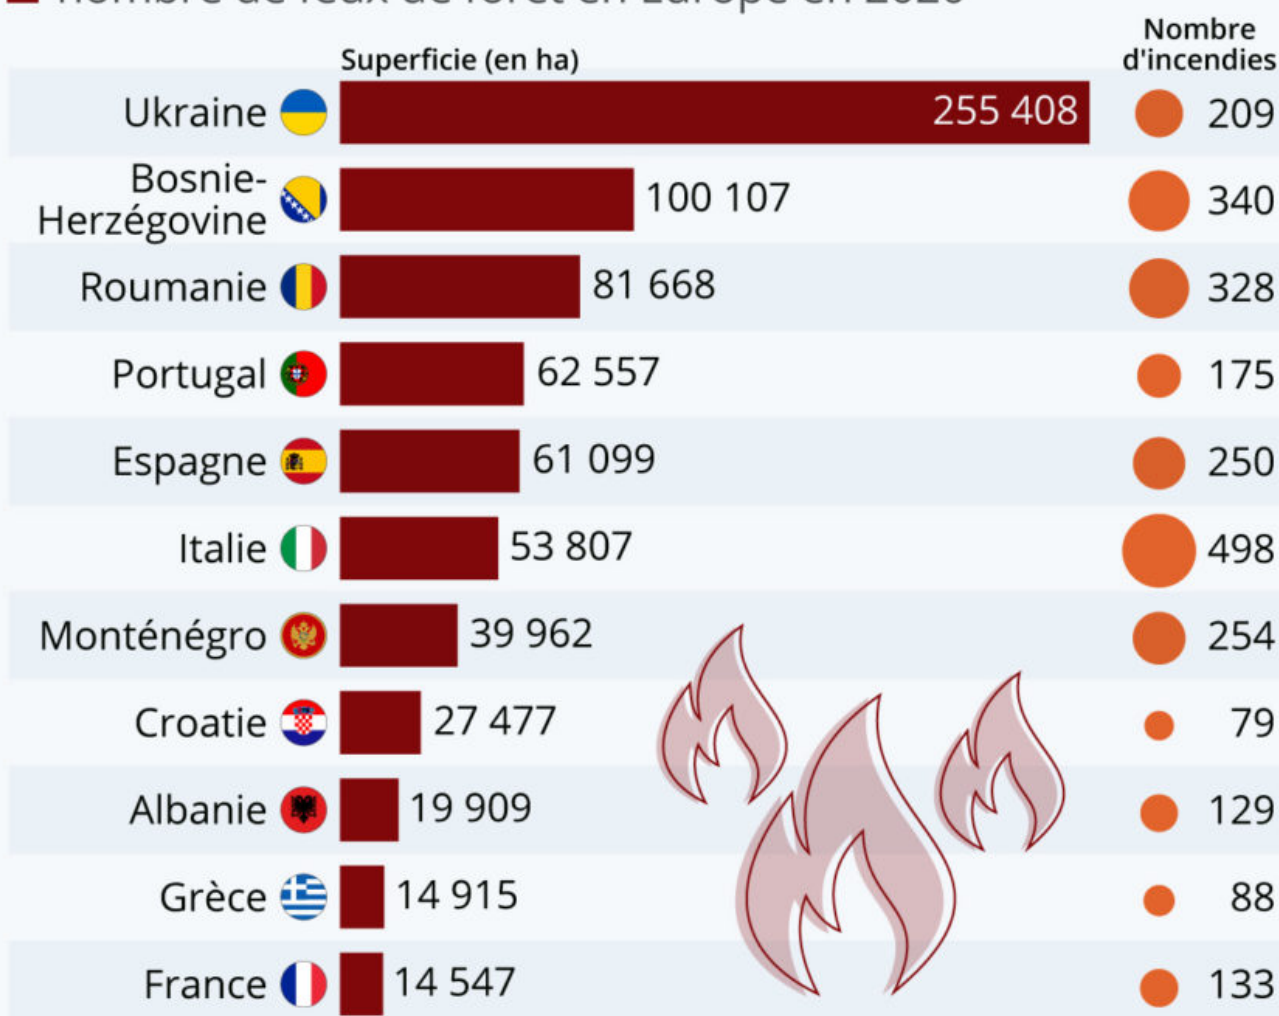

Écrit par Echo du Mardi le 3 août 2021

Les forêts européennes partent en fumée

Ecrit par Echo du Mardi le 3 août 2021

Les forêts européennes partent en fumée

Estimation de la surface forestière brûlée et du nombre de feux de forêt en Europe en 2020

Source : Système européen d'information sur les feux de forêts (EFFIS)

statista

Ecrit par Echo du Mardi le 3 août 2021

Plus de 900 000 hectares de forêts ont été détruits par des incendies dans la région Europe en 2020 (hors Russie). C'est l'Ukraine qui a été la plus touchée. Comme le montre notre graphique basé sur les données du Système européen d'information sur les feux de forêt (EFFIS), quelque 209 feux de forêt ont été enregistrés dans le pays d'Europe de l'Est l'année dernière, détruisant plus de 255 000 hectares de forêts. Aucun autre pays européen n'a perdu autant de surface forestière en 2020. La Bosnie-Herzégovine arrive en seconde position avec un peu plus de 100 000 hectares brûlés, devant la Roumanie, dont la superficie partie en fumée est estimée à 81 700 hectares. C'est en Italie que le nombre d'incendies de forêt a été le plus élevé l'année dernière : avec près de 500 départs de feu recensés, détruisant une superficie d'environ 53 800 hectares.

Alors qu'en 2020, c'était surtout l'Europe du Sud-Est qui a été la plus impactée par les feux de forêt, cette année, ce sont les pays du bassin méditerranéen qui font face à des incendies ravageurs. Des milliers de pompiers luttent actuellement contre les flammes en Grèce, en Italie et en Turquie. En Turquie, les incendies ont déjà fait huit victimes et des dizaines de localités ont dû être évacuées, d'après les autorités du pays. La Grèce est frappée par « la pire canicule depuis 1987 », il y a plus de 30 ans, a prévenu cette semaine le Premier ministre grec, avec des températures qui atteignent actuellement 45 degrés Celsius dans certaines régions. Le sud de l'Italie souffre également d'une vague de chaleur importante depuis plusieurs jours.