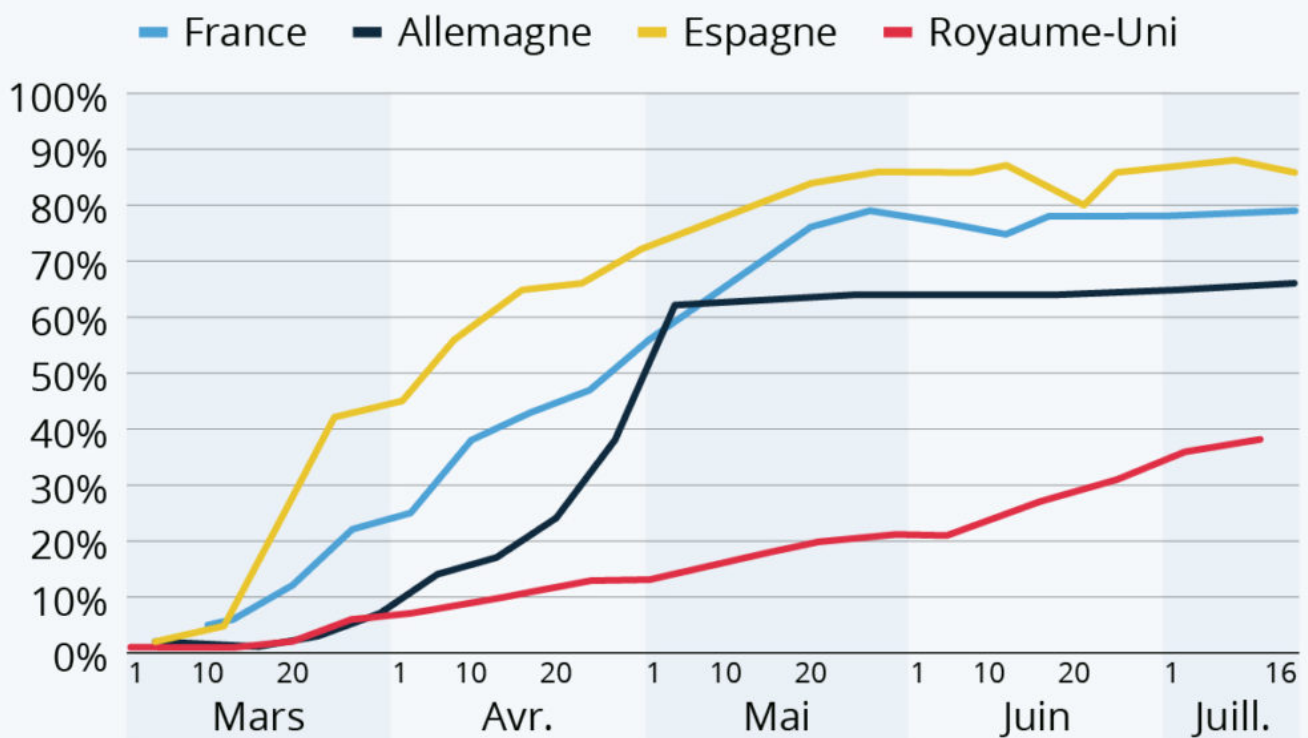

L'adoption du port du masque dans les lieux publics

L'adoption du port du masque en public

Évolution de la part des adultes déclarant porter un masque dans les lieux publics, dans les pays sélectionnés en 2020

Source : YouGov

Ecrit par Echo du Mardi le 24 juillet 2020

Alors que de nombreux pays européens, dont la France, ont étendu l'obligation de porter un masque dans l'ensemble des lieux publics clos, les données de [YouGov](#) suggèrent que les Français avaient déjà en grande majorité adopté l'habitude de les porter en public. Le 16 juillet, soit avant l'entrée en vigueur de la nouvelle règle, huit Français sur dix déclaraient porter un masque dans les lieux publics. Comme le montre l'infographie publiée par [Statista](#), cette pratique était encore très marginale juste avant le confinement, puisqu'elle ne concernait que 6 % des Français le 13 mars. Le port du masque en public s'est ensuite progressivement généralisé pour toucher plus de la moitié de la population début mai. Comparée à ses voisins européens, la France est, avec l'Espagne et l'Italie, parmi les pays où le taux d'utilisation des masques est le plus élevé. Mi-juillet, ils n'étaient par exemple que 66 % à avoir adopté cette pratique en Allemagne et même seulement 38 % au Royaume-Uni.