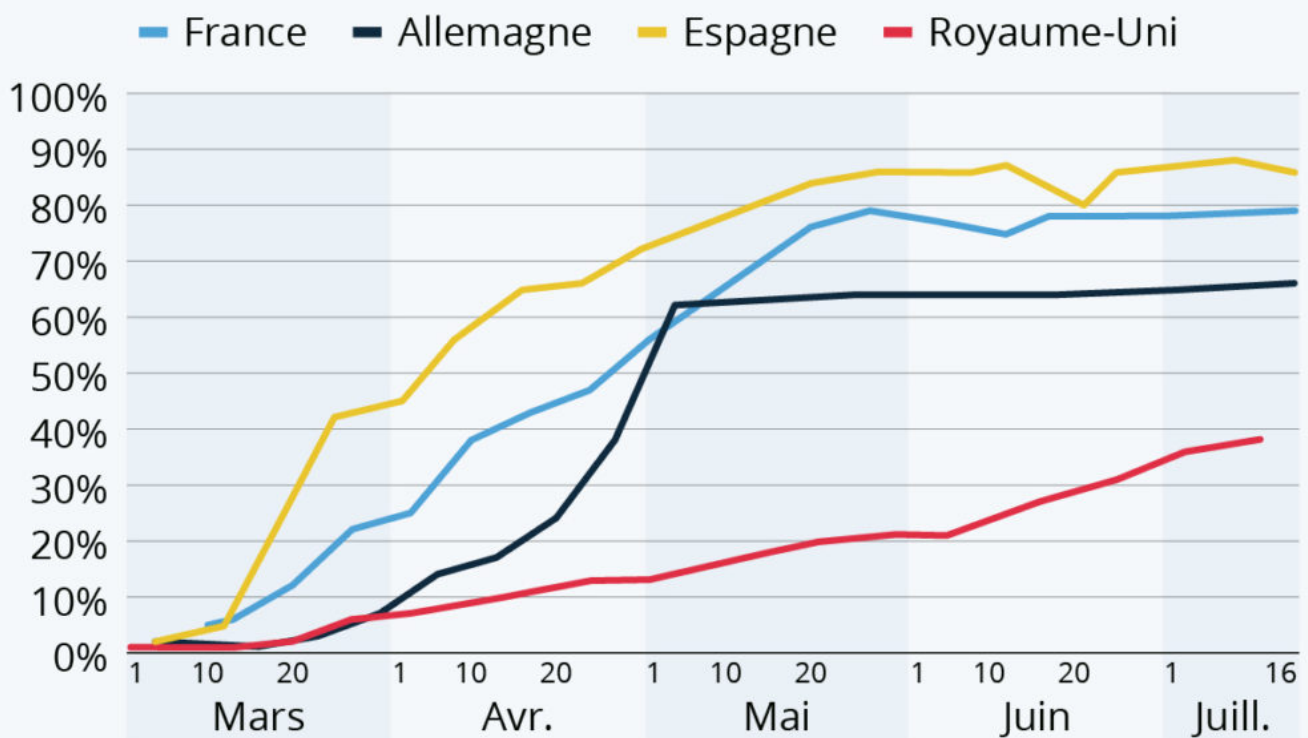

L'adoption du port du masque dans les lieux publics

L'adoption du port du masque en public

Évolution de la part des adultes déclarant porter un masque dans les lieux publics, dans les pays sélectionnés en 2020

Source : YouGov

statista

Ecrit par Echo du Mardi le 24 juillet 2020

Alors que de nombreux pays européens, dont la France, ont étendu l'obligation de porter un masque dans l'ensemble des lieux publics clos, les données de [YouGov](#) suggèrent que les Français avaient déjà en grande majorité adopté l'habitude de les porter en public. Le 16 juillet, soit avant l'entrée en vigueur de la nouvelle règle, huit Français sur dix déclaraient porter un masque dans les lieux publics. Comme le montre l'infographie publiée par [Statista](#), cette pratique était encore très marginale juste avant le confinement, puisqu'elle ne concernait que 6 % des Français le 13 mars. Le port du masque en public s'est ensuite progressivement généralisé pour toucher plus de la moitié de la population début mai. Comparée à ses voisins européens, la France est, avec l'Espagne et l'Italie, parmi les pays où le taux d'utilisation des masques est le plus élevé. Mi-juillet, ils n'étaient par exemple que 66 % à avoir adopté cette pratique en Allemagne et même seulement 38 % au Royaume-Uni.