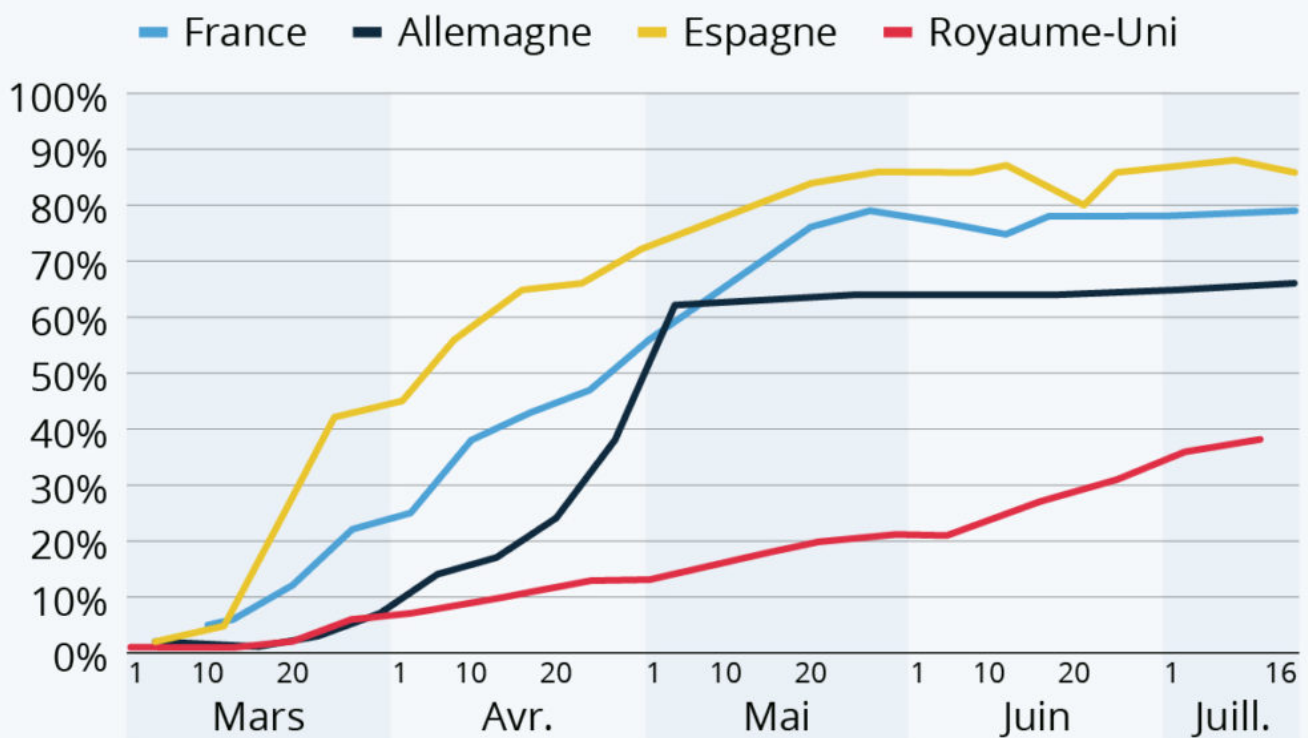

# L'adoption du port du masque dans les lieux publics

## L'adoption du port du masque en public

Évolution de la part des adultes déclarant porter un masque dans les lieux publics, dans les pays sélectionnés en 2020

Source : YouGov

Ecrit par Echo du Mardi le 24 juillet 2020

Alors que de nombreux pays européens, dont la France, ont étendu l'obligation de porter un masque dans l'ensemble des lieux publics clos, les données de [YouGov](#) suggèrent que les Français avaient déjà en grande majorité adopté l'habitude de les porter en public. Le 16 juillet, soit avant l'entrée en vigueur de la nouvelle règle, huit Français sur dix déclaraient porter un masque dans les lieux publics. Comme le montre l'infographie publiée par [Statista](#), cette pratique était encore très marginale juste avant le confinement, puisqu'elle ne concernait que 6 % des Français le 13 mars. Le port du masque en public s'est ensuite progressivement généralisé pour toucher plus de la moitié de la population début mai. Comparée à ses voisins européens, la France est, avec l'Espagne et l'Italie, parmi les pays où le taux d'utilisation des masques est le plus élevé. Mi-juillet, ils n'étaient par exemple que 66 % à avoir adopté cette pratique en Allemagne et même seulement 38 % au Royaume-Uni.