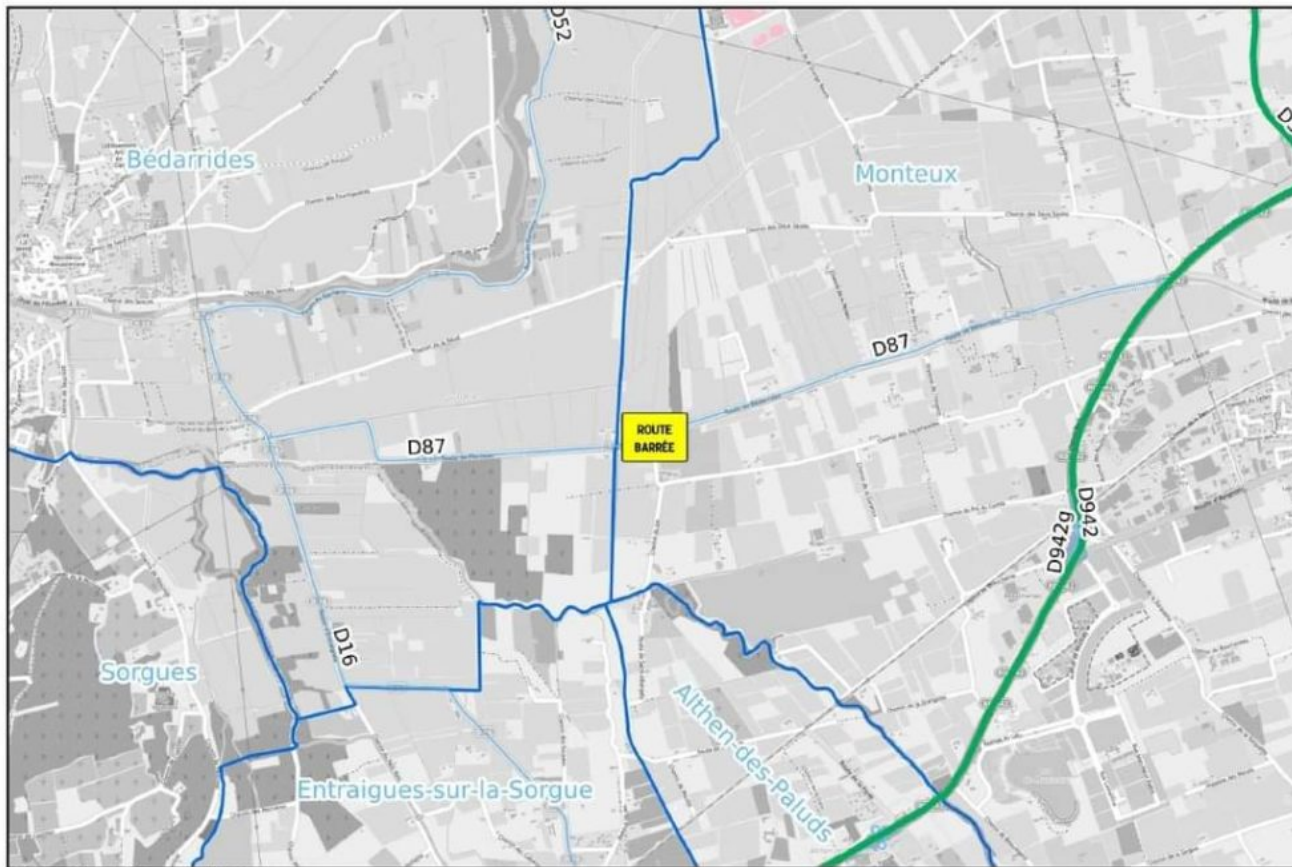

Inondations : la RD87 coupée entre Bédarrides et Monteux

Le conseil départemental de Vaucluse informe: la RD87 est inondée, la route est coupée dans les deux sens entre Bédarrides et Monteux. Une déviation locale est mise en place. Par ailleurs, suite à un affaissement provoqué par l'inondation sur la RD31 à Sarrians, la circulation est par alternat au droit de La Grande levade entre Sarrians et Monteux.

Ecrit par Echo du Mardi le 16 septembre 2021

RD87 coupée dans les deux sens

Ecrit par Echo du Mardi le 16 septembre 2021

Circulation par alternat, RD31

Plus d'informations, [cliquez ici](#).

L.M.