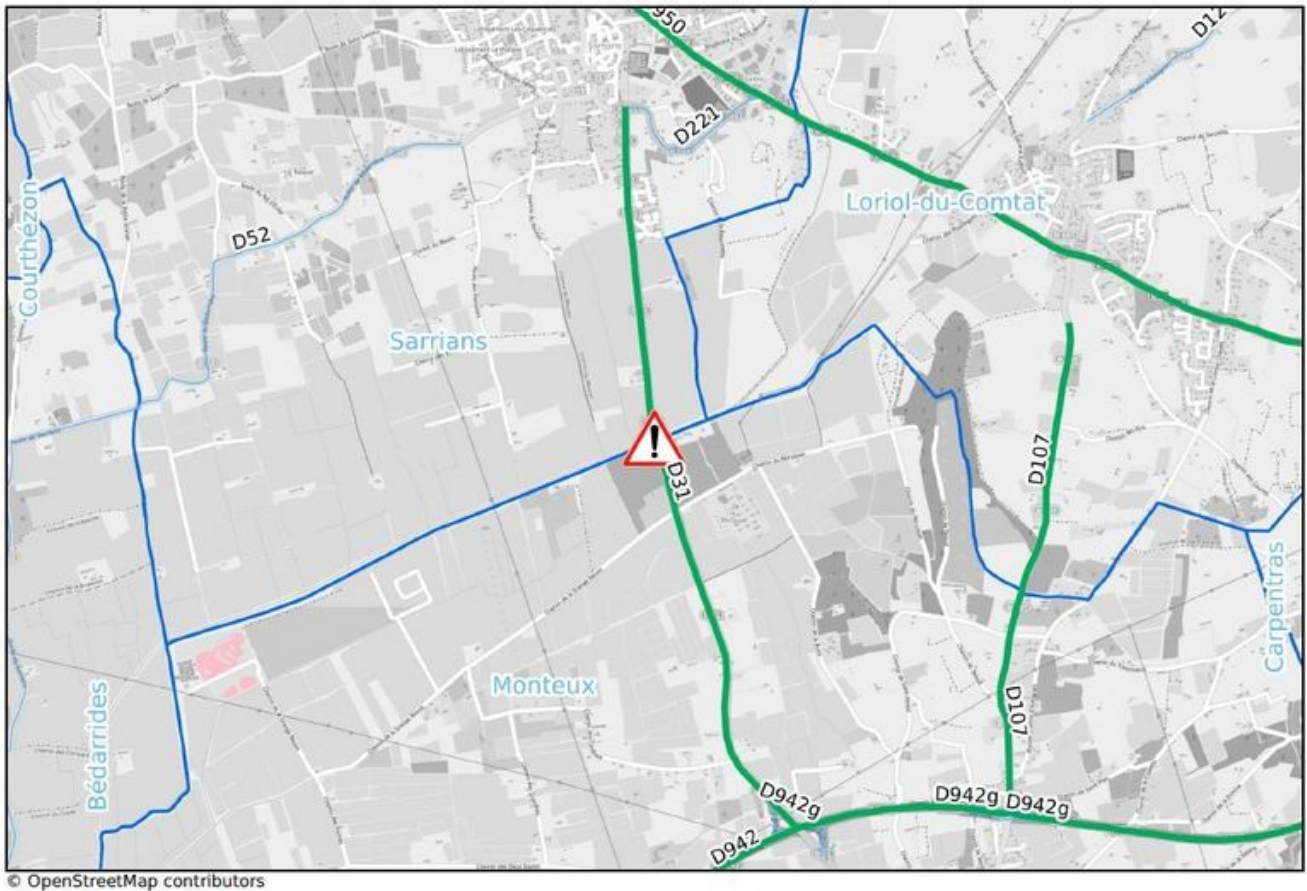

Inondations : la RD87 coupée entre Bédarrides et Monteux

Le conseil départemental de Vaucluse informe: la RD87 est inondée, la route est coupée dans les deux sens entre Bédarrides et Monteux. Une déviation locale est mise en place. Par ailleurs, suite à un affaissement provoqué par l'inondation sur la RD31 à Sarrians, la circulation est par alternat au droit de La Grande levade entre Sarrians et Monteux.

Ecrit par Echo du Mardi le 16 septembre 2021

RD87 coupée dans les deux sens

Ecrit par Echo du Mardi le 16 septembre 2021

Circulation par alternat, RD31

Plus d'informations, [cliquez ici](#).

L.M.