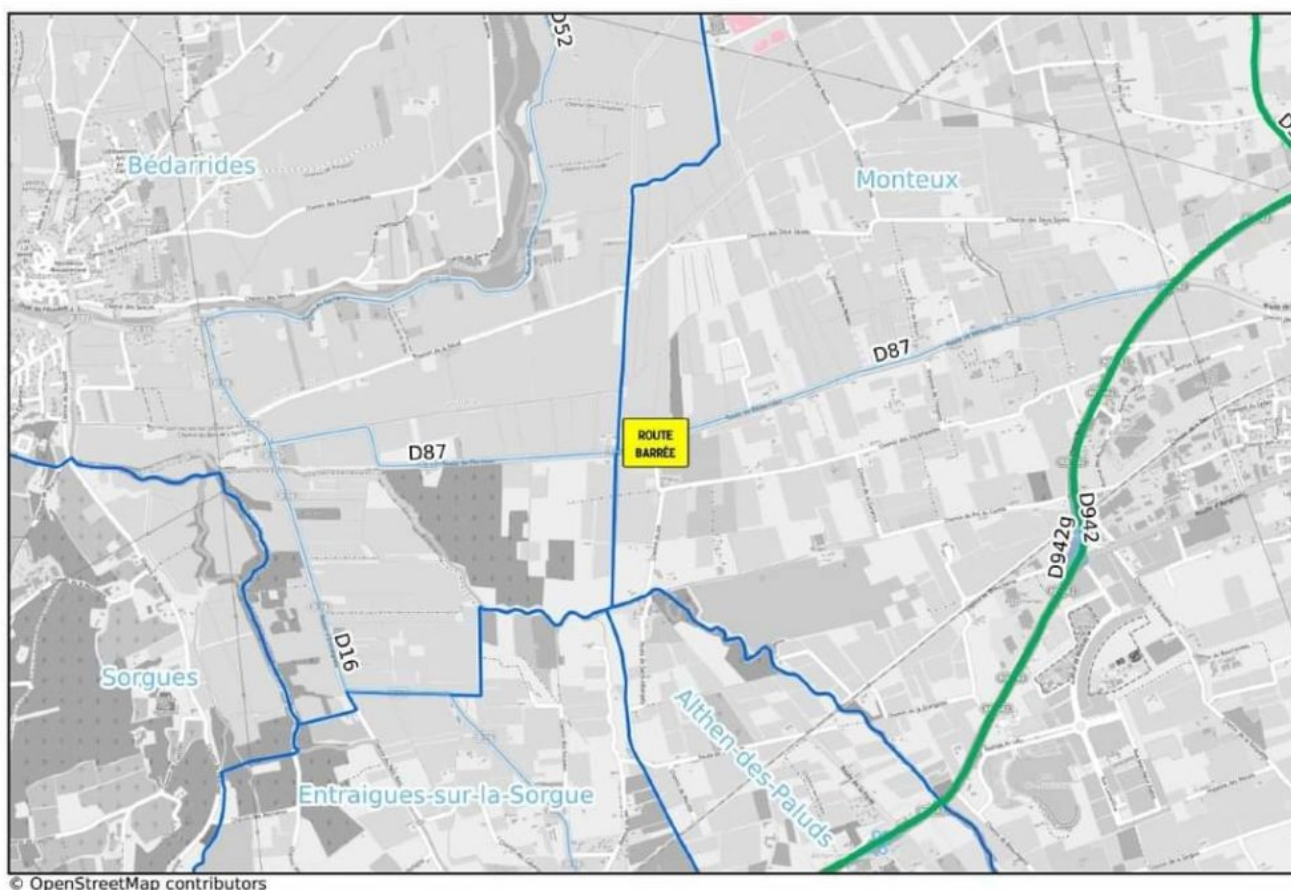

Inondations : la RD87 coupée entre Bédarrides et Monteux

Le conseil départemental de Vaucluse informe: la RD87 est inondée, la route est coupée dans les deux sens entre Bédarrides et Monteux. Une déviation locale est mise en place. Par ailleurs, suite à un affaissement provoqué par l'inondation sur la RD31 à Sarrians, la circulation est par alternat au droit de La Grande levade entre Sarrians et Monteux.

Ecrit par Echo du Mardi le 16 septembre 2021

RD87 coupée dans les deux sens

Ecrit par Echo du Mardi le 16 septembre 2021

Circulation par alternat, RD31

Plus d'informations, [cliquez ici](#).

L.M.