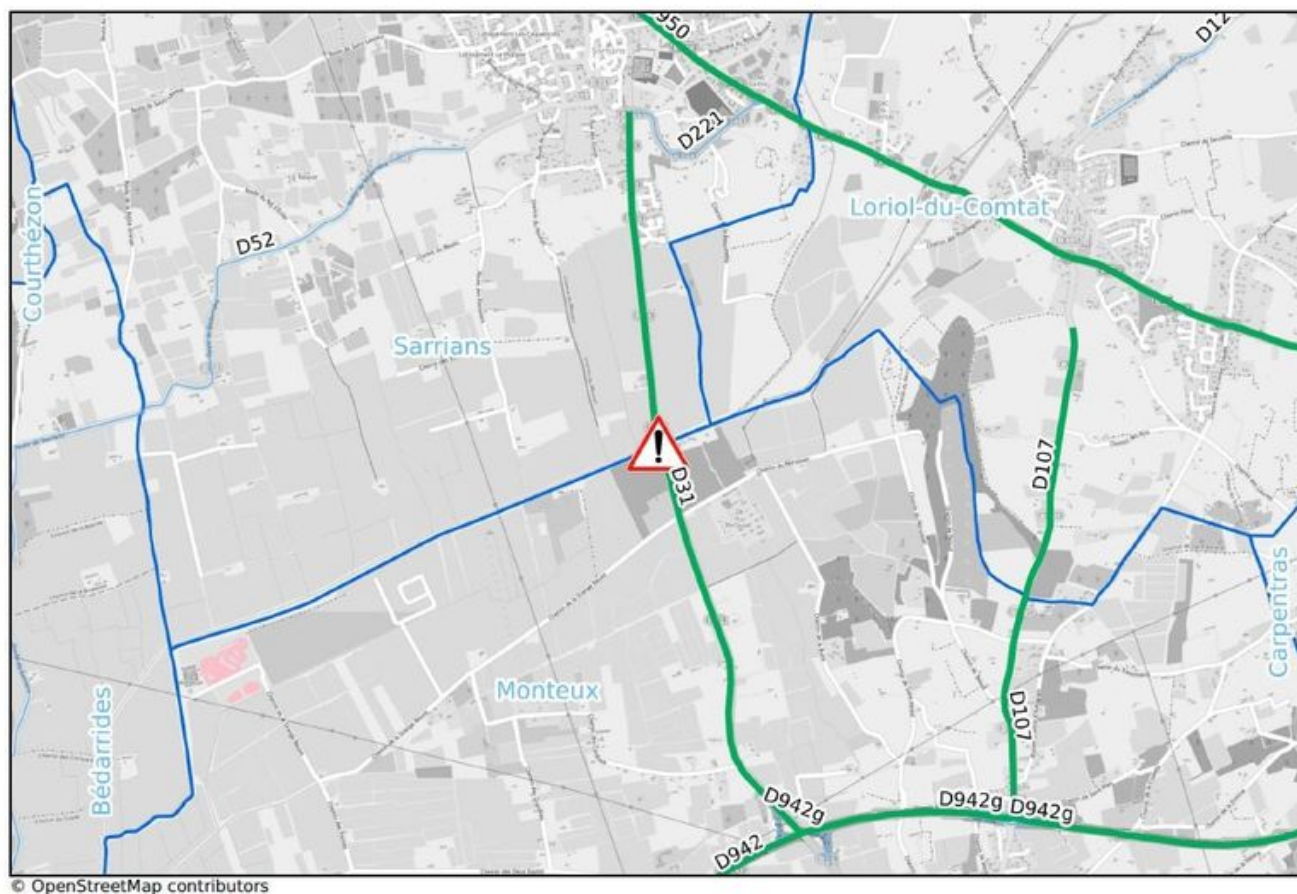

Inondations : la RD87 coupée entre Bédarrides et Monteux

Le conseil départemental de Vaucluse informe: la RD87 est inondée, la route est coupée dans les deux sens entre Bédarrides et Monteux. Une déviation locale est mise en place. Par ailleurs, suite à un affaissement provoqué par l'inondation sur la RD31 à Sarrians, la circulation est par alternat au droit de La Grande levade entre Sarrians et Monteux.

Ecrit par Echo du Mardi le 16 septembre 2021

RD87 coupée dans les deux sens

Ecrit par Echo du Mardi le 16 septembre 2021

Circulation par alternat, RD31

Plus d'informations, [cliquez ici](#).

L.M.