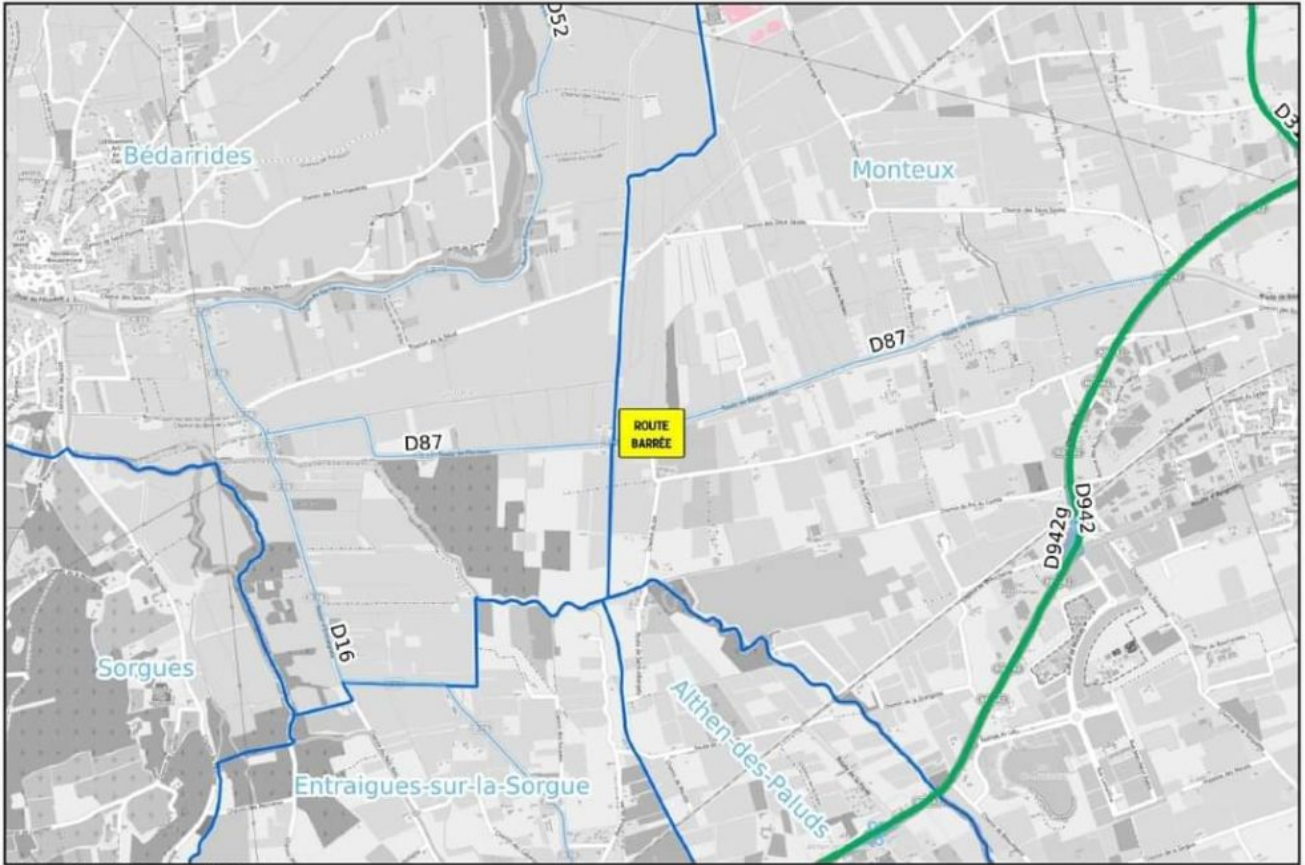

Inondations : la RD87 coupée entre Bédarrides et Monteux

Le conseil départemental de Vaucluse informe: la RD87 est inondée, la route est coupée dans les deux sens entre Bédarrides et Monteux. Une déviation locale est mise en place. Par ailleurs, suite à un affaissement provoqué par l'inondation sur la RD31 à Sarrians, la circulation est par alternat au droit de La Grande levade entre Sarrians et Monteux.

Ecrit par Echo du Mardi le 16 septembre 2021

RD87 coupée dans les deux sens

Ecrit par Echo du Mardi le 16 septembre 2021

Circulation par alternat, RD31

Plus d'informations, [cliquez ici](#).

L.M.