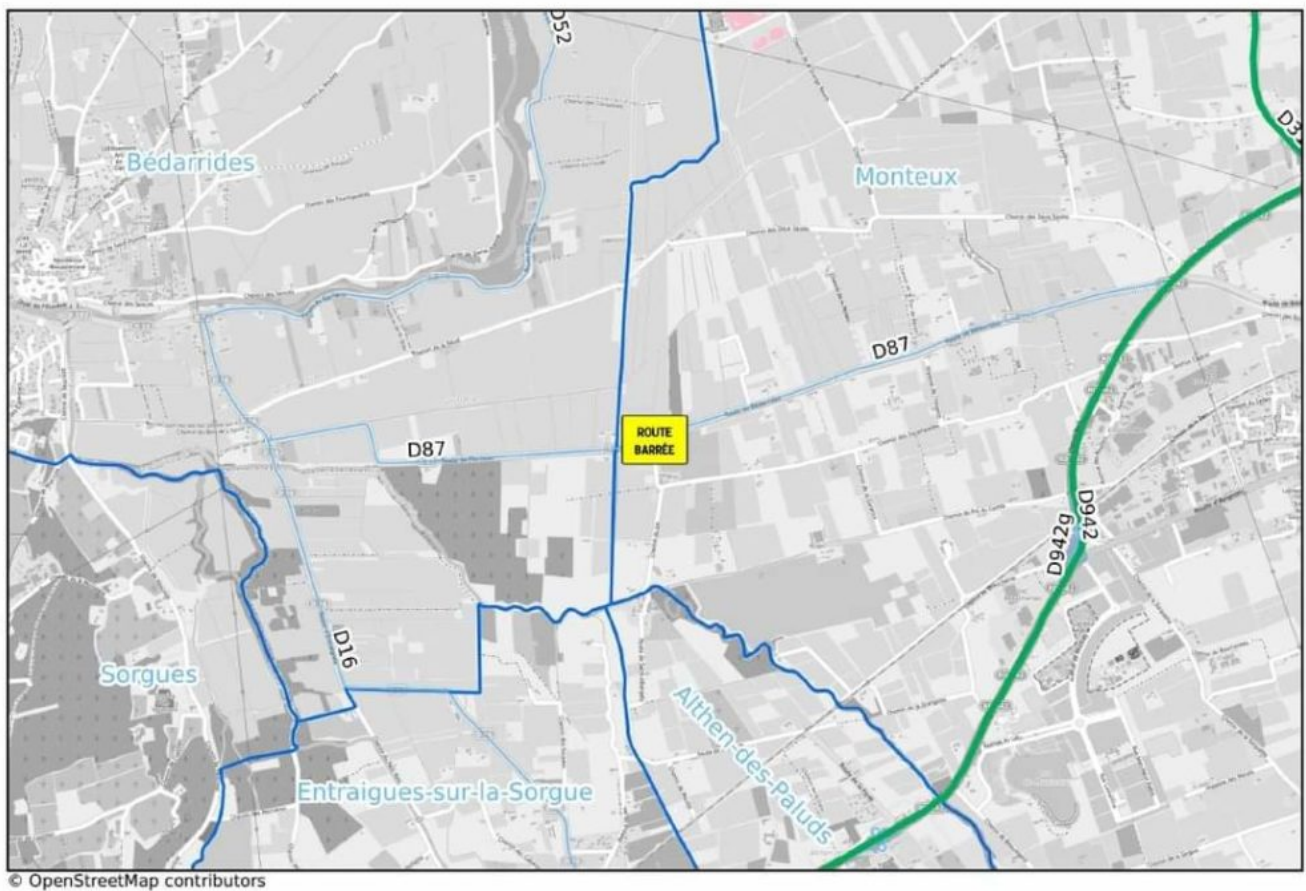

Inondations : la RD87 coupée entre Bédarrides et Monteux

Le conseil départemental de Vaucluse informe: la RD87 est inondée, la route est coupée dans les deux sens entre Bédarrides et Monteux. Une déviation locale est mise en place. Par ailleurs, suite à un affaissement provoqué par l'inondation sur la RD31 à Sarrians, la circulation est par alternat au droit de La Grande levade entre Sarrians et Monteux.

Ecrit par Echo du Mardi le 16 septembre 2021

RD87 coupée dans les deux sens

Ecrit par Echo du Mardi le 16 septembre 2021

Circulation par alternat, RD31

Plus d'informations, [cliquez ici](#).

L.M.