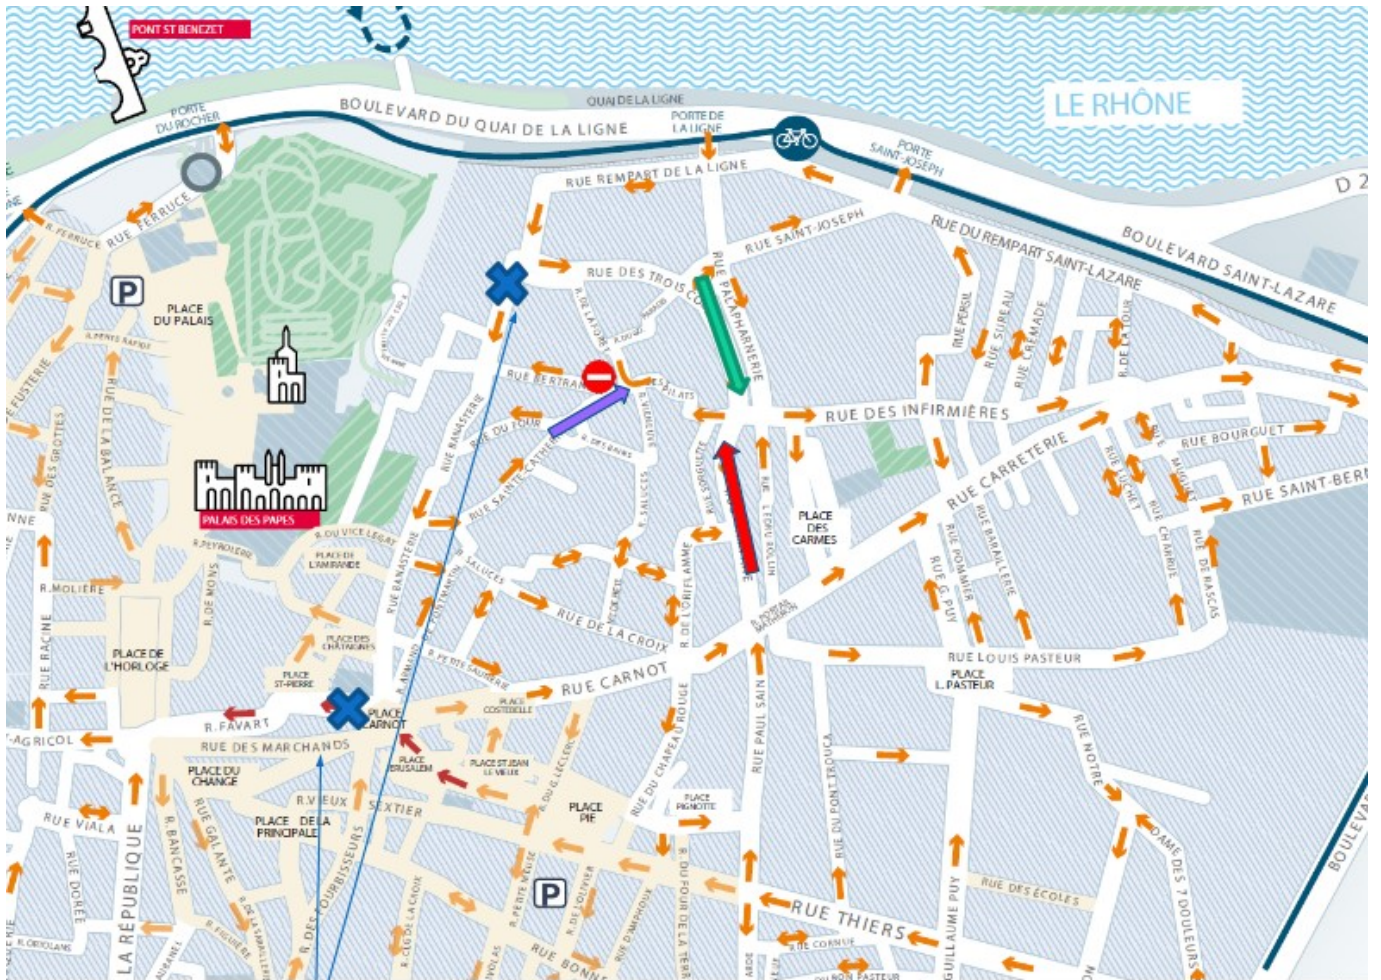

Ecrit par Vanessa Arnal le 17 juillet 2024

Filtrage de 12h00 à 02h00 =
accès réservé aux
ayants-droits identifiés au
CIRAPS, Police, Secours,
Urgence

- Sens unique rue Sainte Catherine de la rue Bertrand vers la rue Lafare
- Sens descendant de la rue des 3 Colombes
- Sens montant de la rue Campane
- Filtrage avec agent de Sécurité et barrière